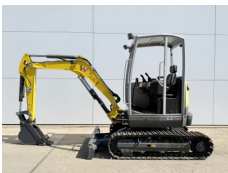

Referenznummer **BM006554**
Wacker Neuson Wacker Neuson EZ26 Zero Tail
Baujahr **2020**
Type EZ26 Zero Tail
Sold