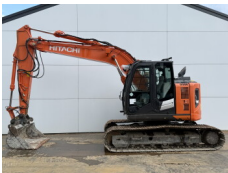

Referenznummer **BM007596**
Hitachi Hitachi ZX135US-6
Baujahr **2017**
Type ZX135US-6
€ 42.500excl.