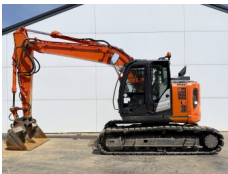

Referenznummer **BM007596**
Hitachi Hitachi ZX135US-6
Baujahr **2017**
Type ZX135US-6