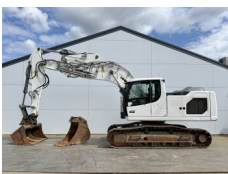

Referenznummer **BM007523**
Liebherr Liebherr R922LC
Baujahr **2020**
Type R922LC
€ 79.500excl.