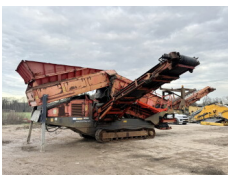

Referenznummer **BM007140**
Terex Finlay Terex Finlay 883
Baujahr **2011**
Type Finlay 883
€ 49.500excl.