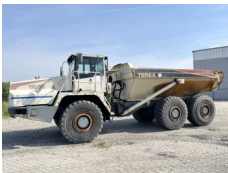

Referenznummer **BM4403**
Terex Terex TA35
Baujahr **2002**
Type TA35
Sold

BOSS

MACHINERY

Eindhovensebaan 3 - 5505JA Veldhoven - The Netherlands - Tel: +31 402532245 - E-mail: info@bossmachinery.nl

Referenznummer **BM4404**
Terex Terex TA35
Baujahr **2002**
Type TA35
Sold

Referenznummer **BM4388**
Terex Finlay Terex Finlay 883
Baujahr **2008**
Type 883
Sold

Referenznummer **BM4413**
Terex Terex TA40
Baujahr **2006**
Type TA40
Sold

Referenznummer **BM4408**
Terex Terex TA35
Baujahr **2004**
Type TA35
Sold