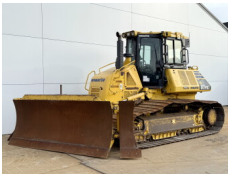

Referenznummer **346**
Caterpillar Caterpillar D6 Winch / Lier / Winde
Baujahr **2021**
Type CAT D6 Winch / Lier / Winde
€ 5.500excl.

Referenznummer **BM006949**
Komatsu Komatsu D65PXi-18
Baujahr **2017**
Type D65PXi-18
€ 64.500excl.

Referenznummer **BM007182**
Komatsu Komatsu D61PX-24
Baujahr **2017**
Type D61PX-24
€ 67.500excl.

Referenznummer **BM007232**
Komatsu Komatsu D61PXi-24
Baujahr **2017**
Type D61PXi-24
€ 99.500excl.

Referenznummer **BM007244**
Komatsu Komatsu D61PXi-24
Baujahr **2018**
Type D61PXi-24
€ 114.500excl.