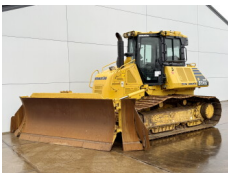

Referenznummer **346**
Caterpillar Caterpillar D6 Winch / Lier / Winde
Baujahr **2021**
Type CAT D6 Winch / Lier / Winde
€ 5.500excl.

Referenznummer **BM006949**
Komatsu Komatsu D65PXi-18
Baujahr **2017**
Type D65PXi-18
€ 64.500excl.

Referenznummer **BM007182**
Komatsu Komatsu D61PX-24
Baujahr **2017**
Type D61PX-24
€ 67.500excl.

Referenznummer **BM007232**
Komatsu Komatsu D61PXi-24
Baujahr **2017**
Type D61PXi-24
€ 99.500excl.

Referenznummer **BM007244**
Komatsu Komatsu D61PXi-24
Baujahr **2018**
Type D61PXi-24
€ 114.500excl.