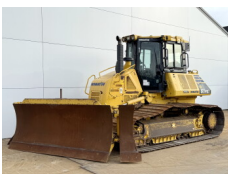

Referenznummer **446/447/448**
Bucket - Caterpillar 336 Size
Baujahr **2021**
Type Bucket - Caterpillar 336 Size
€ 5.650excl.

Referenznummer **319**
Caterpillar Caterpillar
Baujahr
Type Cabin Guard CAT 320, 323, 330, 336, 340, 345, 349, 352
€ 1.450excl.

Referenznummer **336**
Caterpillar Cabin Guard CAT 336
Baujahr
Type Cabin Guard CAT 336

Referenznummer **336**
Caterpillar Cabin Guard CAT 336
Baujahr
Type Cabin Guard CAT 336

Referenznummer **BM006596**
Caterpillar Caterpillar 336FLN
Baujahr **2016**
Type 336FLN
€ 57.500excl.