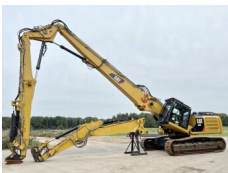

Referenznummer **BM005459**
Caterpillar Caterpillar 336FL UHD
Baujahr **2016**
Type 336FL UHD
€ 225.000excl.