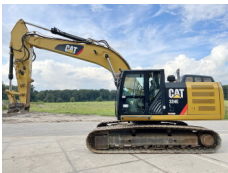

Referenznummer **BM005301**
Caterpillar Caterpillar 324EL
Baujahr **2012**
Type 324EL
€ 41.500excl.