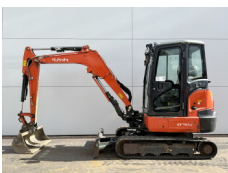

Referenznummer **BM006886**
Kubota Kubota KX037-4
Baujahr **2020**
Type KX037-4
€ 25.250excl.