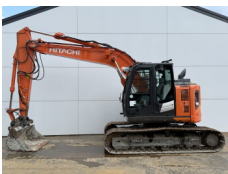

Referenznummer **BM007596**
Hitachi Hitachi ZX135US-6
Baujahr **2017**
Type ZX135US-6
€ 42.500excl.