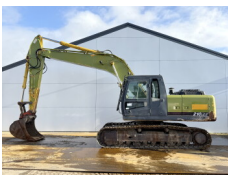

Referenznummer **BM007133**
Hyundai Hyundai 210LC-7
Baujahr **2007**
Type 210LC-7
€ 27.500excl.