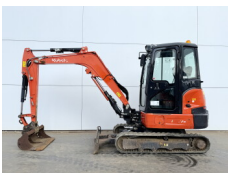

Referenznummer **BM007577**
Kubota Kubota KX037-4
Baujahr **2020**
Type KX037-4
€ 25.250excl.