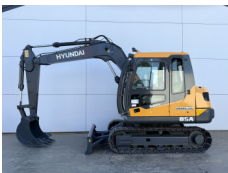

Referenznummer **BM007433**
Hyundai Hyundai R85A
Baujahr **2026**
Type R85A
€ 34.500excl.