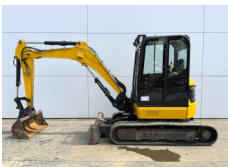

Referenznummer **BM007587**
JCB JCB 48Z-1
Baujahr **2018**
Type 48Z-1
€ 22.750excl.