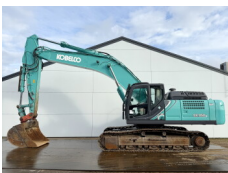

Referenznummer **BM007146**
Kobelco Kobelco SK350LC-10E
Baujahr **2019**
Type SK350LC-10E
€ 59.500excl.