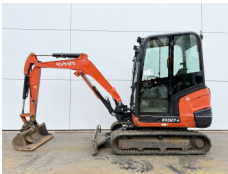

Referenznummer **BM006881**
Kubota Kubota KX027-4
Baujahr **2019**
Type KX027-4
€ 18.500excl.