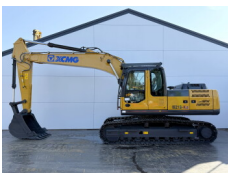

Referenznummer **BM006932**
XCMG XCMG XE215i-KLC (CUMMINS ENGINE)
Baujahr **2026**
Type XE215i-KLC (CUMMINS ENGINE)
€ 59.500excl.