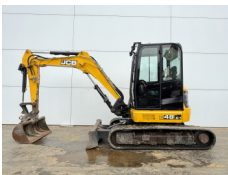

Referenznummer **BM007586**
JCB JCB 48Z-1
Baujahr **2018**
Type 48Z-1
€ 22.750excl.