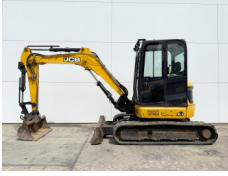

BOSS

MACHINERY

Eindhovensebaan 3 - 5505JA Veldhoven - The Netherlands - Tel: +31 402532245 - E-mail: info@bossmachinery.nl

Referenznummer **BM006868**
JCB JCB 48Z-1
Baujahr **2018**
Type 48Z-1
€ 22.750excl.