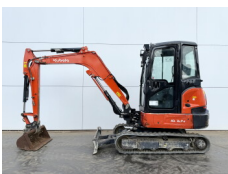

Referenznummer **BM007576**
Kubota Kubota KX037-4
Baujahr **2020**
Type KX037-4
€ 24.900excl.