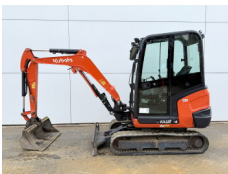

Referenznummer **BM007570**
Kubota Kubota KX027-4
Baujahr **2019**
Type KX027-4
€ 18.900excl.