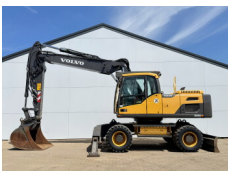

Referenznummer **BM007728**
Volvo Volvo EW210D
Baujahr **2016**
Type EW210D
€ 69.500excl.