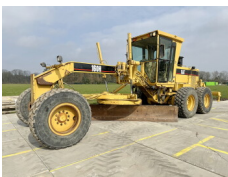

Referenznummer **BC000192**
Caterpillar Caterpillar 160H
Baujahr **1995**
Type 160H
€ 69.500excl.