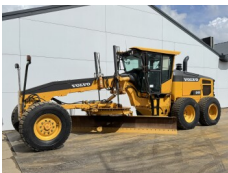

Referenznummer **BM006945**
Volvo Volvo G946B AWD 6x6
Baujahr **2014**
Type G946B AWD 6x6
€ 64.500excl.