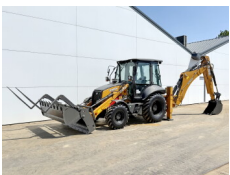

Referenznummer **BM007464**
Case Case 570SV 4WD
Baujahr **2026**
Type 570SV 4WD
€ 49.500excl.