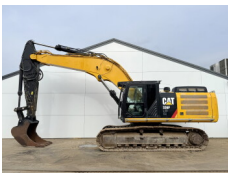

Referenznummer **BC000314**
Caterpillar Caterpillar 336FL
Baujahr **2018**
Type 336FL
€ 72.500excl.