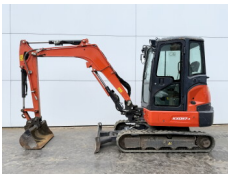

BOSS

MACHINERY

Eindhovensebaan 3 - 5505JA Veldhoven - The Netherlands - Tel: +31 402532245 - E-mail: info@bossmachinery.nl

Referenznummer **BM007523**
Liebherr Liebherr R922LC
Baujahr **2020**
Type R922LC
€ 79.500excl.