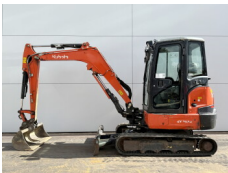

Referenznummer **BM006886**
Kubota Kubota KX037-4
Baujahr **2020**
Type KX037-4
€ 25.250excl.