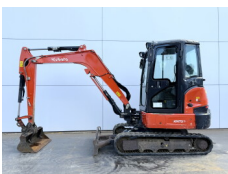

Referenznummer **BM007579**
Kubota Kubota KX037-4
Baujahr **2020**
Type KX037-4
€ 25.750excl.