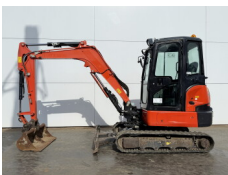

Referenznummer **BM007575**
Kubota Kubota KX037-4
Baujahr **2020**
Type KX037-4
€ 25.750excl.