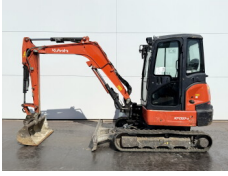

Referenznummer **BM006887**
Kubota Kubota KX037-4
Baujahr **2020**
Type KX037-4
€ 25.750excl.