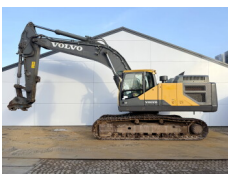

Referenznummer **BM007187**
Volvo Volvo EC380EL
Baujahr **2014**
Type EC380EL
Sold