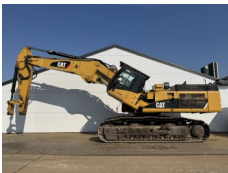

Referenznummer **BM007421**
Caterpillar Caterpillar 345C UHD
Baujahr **2008**
Type 345C UHD
€ 47.500excl.