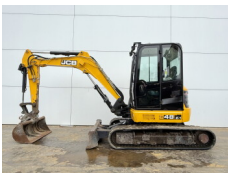

Referenznummer **BM007586**
JCB JCB 48Z-1
Baujahr **2018**
Type 48Z-1
€ 22.750excl.