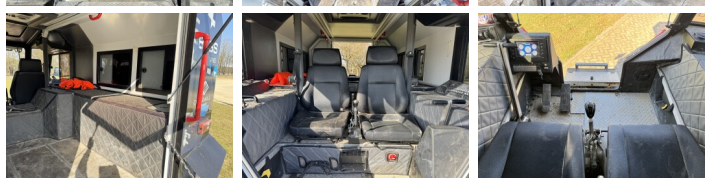

Sherp

Sherp N 1200 4WD UTV/ATV

€ 98.000 excl.

Baujahr **2021**
Referenznummer **BM005890**
Arbeitsstunden **229**

Algemeen

Type N 1200 4WD UTV/ATV
Standort Veldhoven, Netherlands
Overig Fits UP TO 9 People!
Certificaat CE

Beschreibung

Erhältlich bei Boss Machinery! Dieser Sherp N 1200 4WD UTV/ATV Others von 2021 hat eine Motorleistung von 41 kW und zählt 229 Betriebsstunden. Das Gesamtgewicht dieses Sherp N 1200 4WD UTV/ATV beträgt 2500 kg und die Abmessungen sind 4.00 x 2.52 x 2.80. Darüber hinaus ist dieser N 1200 4WD UTV/ATV mit Camera, Klimaanlage ausgestattet. Die Sherp Others hat auch eine CE -Kennzeichnung. Möchten Sie gerne weitere Informationen oder möchten Sie den Sherp N 1200 4WD UTV/ATV in unserem Garten ausprobieren? Informieren Sie uns bitte.

Maten / Gewichten

Gewicht 2500
Maximale Belastbarkeit 1200 kg
Abmessungen L*B*H 4.00 x 2.52 x 2.80
Wheel base (cm) 212
GVW 3700 kg

Technische informatie

Getriebe Manual
Laufwerkkonfigurationen 4x4

Motor informatie

Fuel Diesel
Maximum Nm 190

BOSS

MACHINERY