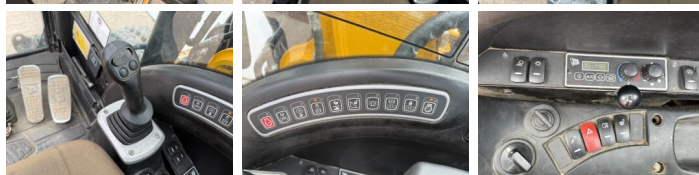

JCB

JCB JS145w

€ 32.500excl.

Baujahr **2012**
Referenznummer **BM007648**
Arbeitsstunden **9.395**

Algemeen

Type JS145w
Standort Veldhoven, Netherlands
Certificaat CE

Beschreibung

Erhältlich bei Boss Machinery! Dieser JCB JS145w Wheeled Excavator von 2012 hat eine Motorleistung von 97 kW und zählt 9395 Betriebsstunden. Das Gesamtgewicht dieses JCB JS145w beträgt 15940 kg und die Abmessungen sind 7.96 x 2.54 x 3.12. Darüber hinaus ist dieser JS145w mit Klimaanlage, Climate Control, Radio, AdBlue, Schnellwechsler, Heated Seat, Extra hydraulische Funktion, Hammer ausgestattet. Die JCB Wheeled Excavator hat auch eine CE -Kennzeichnung. Möchten Sie gerne weitere Informationen oder möchten Sie den JCB JS145w in unserem Garten ausprobieren? Informieren Sie uns bitte.

Maten / Gewichten

Abmessungen L*B*H 7.96 x 2.54 x 3.12
Gewicht 15940

Technische informatie

Laufwerkkonfigurationen 4x4

Motor informatie

Motor marke JCB
Motor typ Dieselmex 444
Zylinder 4
Turbo
Motorleistung in kW 97

BOSS

MACHINERY

Banden / Rupsen

50%	40%	50%	40%	10.00-20EX-1
50%	40%	50%	40%	10.00-20EX-1

Opties

Klimaanlage

Climate Control

Radio

AdBlue

Schnellwechsler

Heated Seat

Extra hydraulische Funktion

Hammer