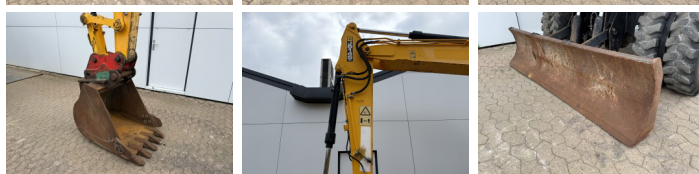

JCB

JCB JS145w

€ 32.500excl.

Baujahr **2012**
Referenznummer **BM007648**
Arbeitsstunden **9.395**

Algemeen

Type JS145w
Standort Veldhoven, Netherlands
Certificaat CE

Beschreibung

Erhältlich bei Boss Machinery! Dieser JCB JS145w Wheeled Excavator von 2012 hat eine Motorleistung von 97 kW und zählt 9395 Betriebsstunden. Das Gesamtgewicht dieses JCB JS145w beträgt 15940 kg und die Abmessungen sind 7.96 x 2.54 x 3.12. Darüber hinaus ist dieser JS145w mit Klimaanlage, Climate Control, Radio, AdBlue, Schnellwechsler, Heated Seat, Extra hydraulische Funktion, Hammer ausgestattet. Die JCB Wheeled Excavator hat auch eine CE -Kennzeichnung. Möchten Sie gerne weitere Informationen oder möchten Sie den JCB JS145w in unserem Garten ausprobieren? Informieren Sie uns bitte.

Maten / Gewichten

Abmessungen L*B*H 7.96 x 2.54 x 3.12
Gewicht 15940

Technische informatie

Laufwerkkonfigurationen 4x4

Motor informatie

Motor marke JCB
Motor typ Dieselmex 444
Zylinder 4
Turbo
Motorleistung in kW 97

BOSS

MACHINERY

Banden / Rupsen

50%	40%	50%	40%	10.00-20EX-1
50%	40%	50%	40%	10.00-20EX-1

Opties

Klimaanlage

Climate Control

Radio

AdBlue

Schnellwechsler

Heated Seat

Extra hydraulische Funktion

Hammer