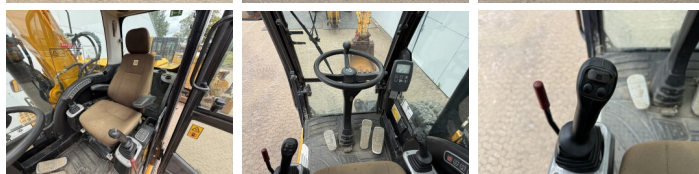

JCB

JCB JS145w

€ 32.500excl.

Baujahr **2012**
Referenznummer **BM007648**
Arbeitsstunden **9.395**

Algemeen

Type JS145w
Standort Veldhoven, Netherlands
Certificaat CE

Beschreibung

Erhältlich bei Boss Machinery! Dieser JCB JS145w Wheeled Excavator von 2012 hat eine Motorleistung von 97 kW und zählt 9395 Betriebsstunden. Das Gesamtgewicht dieses JCB JS145w beträgt 15940 kg und die Abmessungen sind 7.96 x 2.54 x 3.12. Darüber hinaus ist dieser JS145w mit Klimaanlage, Climate Control, Radio, AdBlue, Schnellwechsler, Heated Seat, Extra hydraulische Funktion, Hammer ausgestattet. Die JCB Wheeled Excavator hat auch eine CE -Kennzeichnung. Möchten Sie gerne weitere Informationen oder möchten Sie den JCB JS145w in unserem Garten ausprobieren? Informieren Sie uns bitte.

Maten / Gewichten

Abmessungen L*B*H 7.96 x 2.54 x 3.12
Gewicht 15940

Technische informatie

Laufwerkkonfigurationen 4x4

Motor informatie

Motor marke JCB
Motor typ Dieselmex 444
Zylinder 4
Turbo
Motorleistung in kW 97

BOSS

MACHINERY