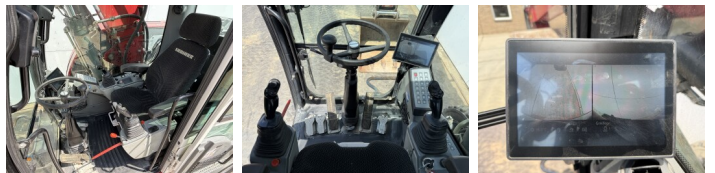

Erhältlich bei Boss Machinery! Dieser Liebherr A918 Compact Litronic Wheeled Excavator von 2022 hat eine Motorleistung von 115 kW und zählt 2035 Betriebsstunden. Das Gesamtgewicht dieses Liebherr A918 Compact Litronic beträgt 19000 kg und die Abmessungen sind 8.23 x 2.76 x 3.28. Darüber hinaus ist dieser A918 Compact Litronic mit Bluetooth, Heated Seat, Schnellwechsler, AdBlue, Radio, Klimaanlage, Climate Control, Camera, Extra hydraulische Funktion, Hammer, Zentral Schmieranlage ausgestattet. Die Liebherr Wheeled Excavator hat auch eine CE - Kennzeichnung. Möchten Sie gerne weitere Informationen oder möchten Sie den Liebherr A918 Compact Litronic in unserem Garten ausprobieren? Informieren Sie uns bitte.

Maten / Gewichten

Abmessungen L*B*H 8.23 x 2.76 x 3.28
Gewicht 19000

Technische informatie

German Machine
Laufwerkkonfigurationen 4x4

Motor informatie

Motor marke Liebherr
Motor typ D924
Zylinder 4

BOSS
MACHINERY