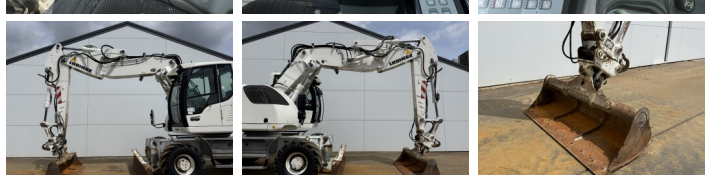

Liebherr

Liebherr A918 Compact

BOSS
MACHINERY

€ 42.500excl.

Baujahr 2012
Referenznummer BM007713
Arbeitsstunden 16.870

Algemeen

Type A918 Compact
Standort Veldhoven, Netherlands
Certificaat CE + EPA

Beschreibung Erhältlich bei Boss Machinery! Dieser Liebherr A918 Compact Wheeled Excavator von 2012 hat eine Motorleistung von 110 kW und zählt 16870 Betriebsstunden. Das Gesamtgewicht dieses Liebherr A918 Compact beträgt 20000 kg und die Abmessungen sind 8.16 x 2.54 x 3.30. Darüber hinaus ist dieser A918 Compact mit Climate Control, Camera, Schnellwechsler, Bluetooth, Heated Seat, Klimaanlage, AdBlue, Radio, Extra hydraulische Funktion, Hammer, Zentral Schmieranlage ausgestattet. Die Liebherr Wheeled Excavator hat auch eine CE + EPA -Kennzeichnung. Möchten Sie gerne weitere Informationen oder möchten Sie den Liebherr A918 Compact in unserem Garten ausprobieren? Informieren Sie uns bitte.

Maten / Gewichten

Abmessungen L*B*H 8.16 x 2.54 x 3.30
Gewicht 20000

Technische informatie

Laufwerkkonfigurationen 4x4

Motor informatie

Motor marke Liebherr
Motor typ D834 A7
Zylinder 4
Turbo