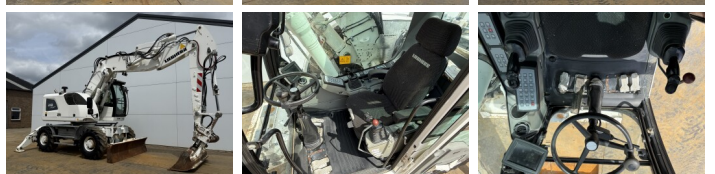

Liebherr

Liebherr A918 Compact

BOSS
MACHINERY

€ 42.500excl.

Baujahr 2012
Referenznummer BM007713
Arbeitsstunden 16.870

Algemeen

Type A918 Compact
Standort Veldhoven, Netherlands
Certificaat CE + EPA

Beschreibung Erhältlich bei Boss Machinery! Dieser Liebherr A918 Compact Wheeled Excavator von 2012 hat eine Motorleistung von 110 kW und zählt 16870 Betriebsstunden. Das Gesamtgewicht dieses Liebherr A918 Compact beträgt 20000 kg und die Abmessungen sind 8.16 x 2.54 x 3.30. Darüber hinaus ist dieser A918 Compact mit Climate Control, Camera, Schnellwechsler, Bluetooth, Heated Seat, Klimaanlage, AdBlue, Radio, Extra hydraulische Funktion, Hammer, Zentral Schmieranlage ausgestattet. Die Liebherr Wheeled Excavator hat auch eine CE + EPA -Kennzeichnung. Möchten Sie gerne weitere Informationen oder möchten Sie den Liebherr A918 Compact in unserem Garten ausprobieren? Informieren Sie uns bitte.

Maten / Gewichten

Abmessungen L*B*H 8.16 x 2.54 x 3.30
Gewicht 20000

Technische informatie

Laufwerkkonfigurationen 4x4

Motor informatie

Motor marke Liebherr
Motor typ D834 A7
Zylinder 4
Turbo