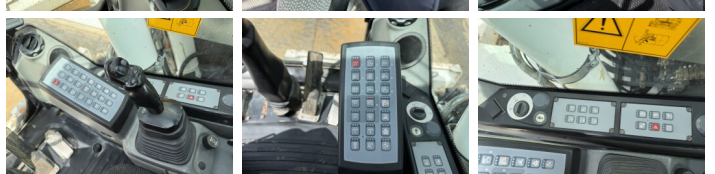

Liebherr

Liebherr A918 Compact

BOSS
MACHINERY

€ 42.500excl.

Baujahr 2012
Referenznummer BM007713
Arbeitsstunden 16.870

Algemeen

Type A918 Compact
Standort Veldhoven, Netherlands
Certificaat CE + EPA

Beschreibung Erhältlich bei Boss Machinery! Dieser Liebherr A918 Compact Wheeled Excavator von 2012 hat eine Motorleistung von 110 kW und zählt 16870 Betriebsstunden. Das Gesamtgewicht dieses Liebherr A918 Compact beträgt 20000 kg und die Abmessungen sind 8.16 x 2.54 x 3.30. Darüber hinaus ist dieser A918 Compact mit Climate Control, Camera, Schnellwechsler, Bluetooth, Heated Seat, Klimaanlage, AdBlue, Radio, Extra hydraulische Funktion, Hammer, Zentral Schmieranlage ausgestattet. Die Liebherr Wheeled Excavator hat auch eine CE + EPA -Kennzeichnung. Möchten Sie gerne weitere Informationen oder möchten Sie den Liebherr A918 Compact in unserem Garten ausprobieren? Informieren Sie uns bitte.

Maten / Gewichten

Abmessungen L*B*H 8.16 x 2.54 x 3.30
Gewicht 20000

Technische informatie

Laufwerkkonfigurationen 4x4

Motor informatie

Motor marke Liebherr
Motor typ D834 A7
Zylinder 4
Turbo