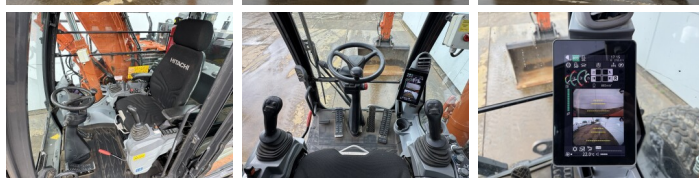

Hitachi

Hitachi ZX150W-7

BOSS
MACHINERY

€ 119.500excl.

Baujahr **2022**
Referenznummer **BM007731**
Arbeitsstunden **2.735**

Algemeen

Type **ZX150W-7**
Standort **Veldhoven, Netherlands**
Certificaat **CE + EPA**

Beschreibung

Erhältlich bei Boss Machinery! Dieser Hitachi ZX150W-7 Wheeled Excavator von 2022 hat eine Motorleistung von 105 kW und zählt 2735 Betriebsstunden. Das Gesamtgewicht dieses Hitachi ZX150W-7 beträgt 16400 kg und die Abmessungen sind 8.21 x 2.54 x 3.15. Darüber hinaus ist dieser ZX150W-7 mit Climate Control, Camera, Schnellwechsler, Bluetooth, Heated Seat, Klimaanlage, AdBlue, Radio, Extra hydraulische Funktion, Hammer, Zentral Schmieranlage ausgestattet. Die Hitachi Wheeled Excavator hat auch eine CE + EPA -Kennzeichnung. Möchten Sie gerne weitere Informationen oder möchten Sie den Hitachi ZX150W-7 in unserem Garten ausprobieren? Informieren Sie uns bitte.

Maten / Gewichten

Abmessungen L*B*H **8.21 x 2.54 x 3.15**
Gewicht **16400**

Technische informatie

Laufwerkkonfigurationen **4x4**

Motor informatie

Motor marke **Deutz**
Motor typ **TCD 4.1 L4**
Zylinder **4**
Turbo