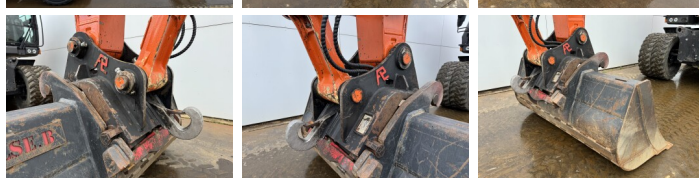

Beschreibung

Erhältlich bei Boss Machinery! Dieser Hitachi ZX150W-7 Wheeled Excavator von 2022 hat eine Motorleistung von 105 kW und zählt 2735 Betriebsstunden. Das Gesamtgewicht dieses Hitachi ZX150W-7 beträgt 16400 kg und die Abmessungen sind 8.21 x 2.54 x 3.15. Darüber hinaus ist dieser ZX150W-7 mit Climate Control, Camera, Schnellwechsler, Bluetooth, Heated Seat, Klimaanlage, AdBlue, Radio, Extra hydraulische Funktion, Hammer, Zentral Schmieranlage ausgestattet. Die Hitachi Wheeled Excavator hat auch eine CE + EPA -Kennzeichnung. Möchten Sie gerne weitere Informationen oder möchten Sie den Hitachi ZX150W-7 in unserem Garten ausprobieren? Informieren Sie uns bitte.

Motorleistung in kW 105

Banden / Rupsen

40% 40% 315/80R22.5

40% 40% 315/80R22.5

Opties

Climate Control

Camera

Schnellwechsler

Bluetooth

Heated Seat

Klimaanlage

AdBlue

Radio

Extra hydraulische Funktion

Hammer

Zentral Schmieranlage