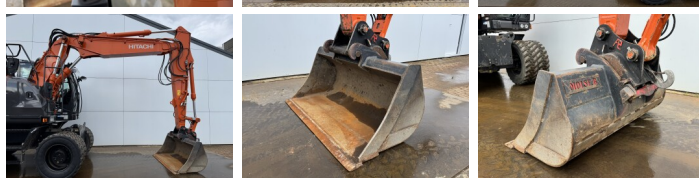

Hitachi

Hitachi ZX150W-7

BOSS
MACHINERY

€ 119.500excl.

Baujahr **2022**
Referenznummer **BM007731**
Arbeitsstunden **2.735**

Algemeen

Type **ZX150W-7**
Standort **Veldhoven, Netherlands**
Certificaat **CE + EPA**

Beschreibung

Erhältlich bei Boss Machinery! Dieser Hitachi ZX150W-7 Wheeled Excavator von 2022 hat eine Motorleistung von 105 kW und zählt 2735 Betriebsstunden. Das Gesamtgewicht dieses Hitachi ZX150W-7 beträgt 16400 kg und die Abmessungen sind 8.21 x 2.54 x 3.15. Darüber hinaus ist dieser ZX150W-7 mit Climate Control, Camera, Schnellwechsler, Bluetooth, Heated Seat, Klimaanlage, AdBlue, Radio, Extra hydraulische Funktion, Hammer, Zentral Schmieranlage ausgestattet. Die Hitachi Wheeled Excavator hat auch eine CE + EPA -Kennzeichnung. Möchten Sie gerne weitere Informationen oder möchten Sie den Hitachi ZX150W-7 in unserem Garten ausprobieren? Informieren Sie uns bitte.

Motorleistung in kW 105

Banden / Rupsen

40% 40% 315/80R22.5

40% 40% 315/80R22.5

Opties

Climate Control

Camera

Schnellwechsler

Bluetooth

Heated Seat

Klimaanlage

AdBlue

Radio

Extra hydraulische Funktion

Hammer

Zentral Schmieranlage