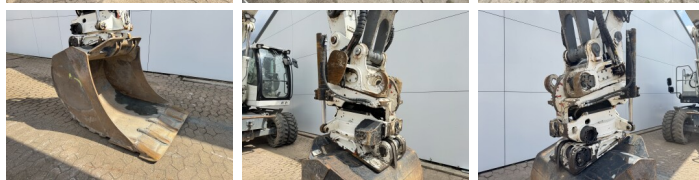

Liebherr

Liebherr A920

BOSS
MACHINERY

€ 59.500excl.

Baujahr **2014**
Referenznummer **BM007670**
Arbeitsstunden **14.888**

Algemeen

Type **A920**
Standort **Veldhoven, Netherlands**
Overig **Tiltator Wimmer / Triple Boom / 3 Buckets + Forks Included / Rear + Side Camera / Heated Seat / Rear Blade!!!**

Certificaat **CE + EPA**
Beschreibung **Erhältlich bei Boss Machinery! Dieser Liebherr A920 Wheeled Excavator von 2014 hat eine Motorleistung von 120 kW und zählt 14888 Betriebsstunden. Das Gesamtgewicht dieses Liebherr A920 beträgt 20500 kg und die Abmessungen sind 8.95 x 2.55 x 3.23. Darüber hinaus ist dieser A920 mit Radio, Camera, Schnellwechsler, Climate Control, Heated Seat, Klimaanlage, Bluetooth, Extra hydraulische Funktion, Hammer, Zentral Schmieranlage ausgestattet. Die Liebherr Wheeled Excavator hat auch eine CE + EPA -Kennzeichnung. Möchten Sie gerne weitere Informationen oder möchten Sie den Liebherr A920 in unserem Garten ausprobieren? Informieren Sie uns bitte.**

Maten / Gewichten

Abmessungen L*B*H **8.95 x 2.55 x 3.23**
Gewicht **20500**

Technische informatie

Laufwerkkonfigurationen **4x4**

Motor informatie

Motor marke **Liebherr**