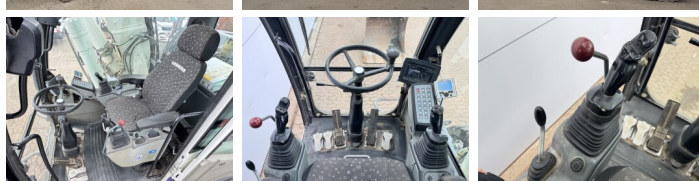

Liebherr

Liebherr A920

BOSS
MACHINERY

€ 59.500excl.

Baujahr **2014**
Referenznummer **BM007670**
Arbeitsstunden **14.888**

Algemeen

Type **A920**
Standort **Veldhoven, Netherlands**
Overig **Tiltator Wimmer / Triple Boom / 3 Buckets + Forks Included / Rear + Side Camera / Heated Seat / Rear Blade!!!**

Certificaat **CE + EPA**
Beschreibung **Erhältlich bei Boss Machinery! Dieser Liebherr A920 Wheeled Excavator von 2014 hat eine Motorleistung von 120 kW und zählt 14888 Betriebsstunden. Das Gesamtgewicht dieses Liebherr A920 beträgt 20500 kg und die Abmessungen sind 8.95 x 2.55 x 3.23. Darüber hinaus ist dieser A920 mit Radio, Camera, Schnellwechsler, Climate Control, Heated Seat, Klimaanlage, Bluetooth, Extra hydraulische Funktion, Hammer, Zentral Schmieranlage ausgestattet. Die Liebherr Wheeled Excavator hat auch eine CE + EPA -Kennzeichnung. Möchten Sie gerne weitere Informationen oder möchten Sie den Liebherr A920 in unserem Garten ausprobieren? Informieren Sie uns bitte.**

Maten / Gewichten

Abmessungen L*B*H **8.95 x 2.55 x 3.23**
Gewicht **20500**

Technische informatie

Laufwerkkonfigurationen **4x4**

Motor informatie

Motor marke **Liebherr**