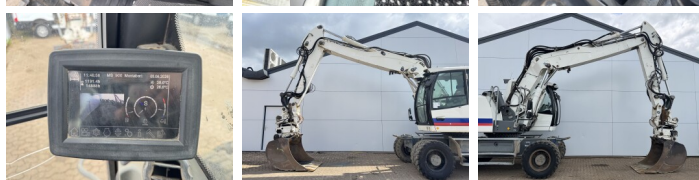

Liebherr

Liebherr A920

BOSS
MACHINERY

€ 59.500excl.

Baujahr **2014**
Referenznummer **BM007670**
Arbeitsstunden **14.888**

Algemeen

Type **A920**
Standort **Veldhoven, Netherlands**
Overig **Tiltator Wimmer / Triple Boom / 3 Buckets + Forks Included / Rear + Side Camera / Heated Seat / Rear Blade!!!**

Certificaat **CE + EPA**
Beschreibung **Erhältlich bei Boss Machinery! Dieser Liebherr A920 Wheeled Excavator von 2014 hat eine Motorleistung von 120 kW und zählt 14888 Betriebsstunden. Das Gesamtgewicht dieses Liebherr A920 beträgt 20500 kg und die Abmessungen sind 8.95 x 2.55 x 3.23. Darüber hinaus ist dieser A920 mit Radio, Camera, Schnellwechsler, Climate Control, Heated Seat, Klimaanlage, Bluetooth, Extra hydraulische Funktion, Hammer, Zentral Schmieranlage ausgestattet. Die Liebherr Wheeled Excavator hat auch eine CE + EPA -Kennzeichnung. Möchten Sie gerne weitere Informationen oder möchten Sie den Liebherr A920 in unserem Garten ausprobieren? Informieren Sie uns bitte.**

Maten / Gewichten

Abmessungen L*B*H **8.95 x 2.55 x 3.23**
Gewicht **20500**

Technische informatie

Laufwerkkonfigurationen **4x4**

Motor informatie

Motor marke **Liebherr**