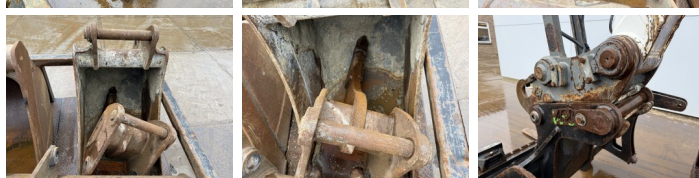

Liebherr

Liebherr A914 Compact

BOSS
MACHINERY

€ 42.500excl.

Baujahr **2012**
Referenznummer **BM007361**
Arbeitsstunden **14.319**

Algemeen

Type A914 Compact
Standort Veldhoven, Netherlands
Certificaat CE + EPA

Beschreibung

Erhältlich bei Boss Machinery! Dieser Liebherr A914 Compact Wheeled Excavator von 2012 hat eine Motorleistung von 95 kW und zählt 14319 Betriebsstunden. Das Gesamtgewicht dieses Liebherr A914 Compact beträgt 18000 kg und die Abmessungen sind 7.91 x 2.56 x 1.19. Darüber hinaus ist dieser A914 Compact mit Camera, Schnellwechsler, Zentral Schmieranlage ausgestattet. Die Liebherr Wheeled Excavator hat auch eine CE + EPA - Kennzeichnung. Möchten Sie gerne weitere Informationen oder möchten Sie den Liebherr A914 Compact in unserem Garten ausprobieren? Informieren Sie uns bitte.

Maten / Gewichten

Bucket Dimensions: Bucket 1: 2200 mm / Bucket 2: 650 mm / Bucket 3: 1150 mm
Gewicht 18000
Abmessungen L*B*H 7.91 x 2.56 x 1.19

Technische informatie

Laufwerkkonfigurationen 4x4

Motor informatie

Motor marke Liebherr
Motor typ D834 A7
Zylinder 4
Turbo
Motorleistung in kW 95