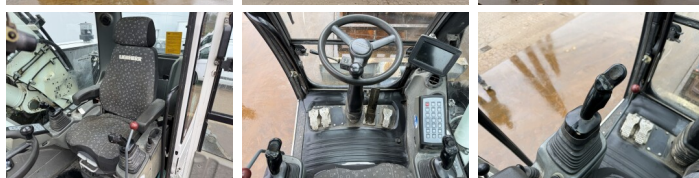

Liebherr

Liebherr A914 Compact

BOSS
MACHINERY

€ 42.500excl.

Baujahr **2012**
Referenznummer **BM007361**
Arbeitsstunden **14.319**

Algemeen

Type A914 Compact
Standort Veldhoven, Netherlands
Certificaat CE + EPA

Beschreibung

Erhältlich bei Boss Machinery! Dieser Liebherr A914 Compact Wheeled Excavator von 2012 hat eine Motorleistung von 95 kW und zählt 14319 Betriebsstunden. Das Gesamtgewicht dieses Liebherr A914 Compact beträgt 18000 kg und die Abmessungen sind 7.91 x 2.56 x 1.19. Darüber hinaus ist dieser A914 Compact mit Camera, Schnellwechsler, Zentral Schmieranlage ausgestattet. Die Liebherr Wheeled Excavator hat auch eine CE + EPA - Kennzeichnung. Möchten Sie gerne weitere Informationen oder möchten Sie den Liebherr A914 Compact in unserem Garten ausprobieren? Informieren Sie uns bitte.

Maten / Gewichten

Bucket Dimensions: Bucket 1: 2200 mm / Bucket 2: 650 mm / Bucket 3: 1150 mm
Gewicht 18000
Abmessungen L*B*H 7.91 x 2.56 x 1.19

Technische informatie

Laufwerkkonfigurationen 4x4

Motor informatie

Motor marke Liebherr
Motor typ D834 A7
Zylinder 4
Turbo
Motorleistung in kW 95