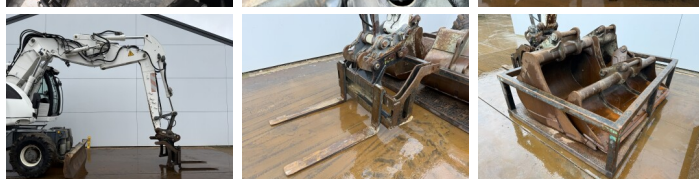

Liebherr

Liebherr A914 Compact

BOSS
MACHINERY

€ 42.500excl.

Baujahr **2012**
Referenznummer **BM007361**
Arbeitsstunden **14.319**

Algemeen

Type A914 Compact
Standort Veldhoven, Netherlands
Certificaat CE + EPA

Beschreibung

Erhältlich bei Boss Machinery! Dieser Liebherr A914 Compact Wheeled Excavator von 2012 hat eine Motorleistung von 95 kW und zählt 14319 Betriebsstunden. Das Gesamtgewicht dieses Liebherr A914 Compact beträgt 18000 kg und die Abmessungen sind 7.91 x 2.56 x 1.19. Darüber hinaus ist dieser A914 Compact mit Camera, Schnellwechsler, Zentral Schmieranlage ausgestattet. Die Liebherr Wheeled Excavator hat auch eine CE + EPA - Kennzeichnung. Möchten Sie gerne weitere Informationen oder möchten Sie den Liebherr A914 Compact in unserem Garten ausprobieren? Informieren Sie uns bitte.

Maten / Gewichten

Bucket Dimensions: Bucket 1: 2200 mm / Bucket 2: 650 mm / Bucket 3: 1150 mm
Gewicht 18000
Abmessungen L*B*H 7.91 x 2.56 x 1.19

Technische informatie

Laufwerkkonfigurationen 4x4

Motor informatie

Motor marke Liebherr
Motor typ D834 A7
Zylinder 4
Turbo
Motorleistung in kW 95

Banden / Rupsen

Opties

Camera

Snellwechsler

Zentral Schmieranlage