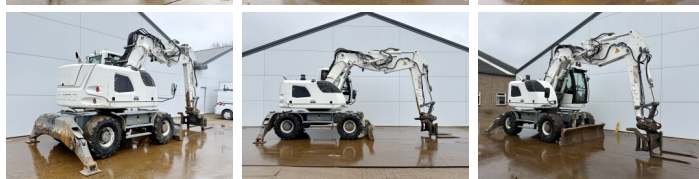

Liebherr

Liebherr A914 Compact

BOSS
MACHINERY

€ 42.500excl.

Baujahr **2012**
Referenznummer **BM007361**
Arbeitsstunden **14.319**

Algemeen

Type A914 Compact
Standort Veldhoven, Netherlands
Certificaat CE + EPA

Beschreibung

Erhältlich bei Boss Machinery! Dieser Liebherr A914 Compact Wheeled Excavator von 2012 hat eine Motorleistung von 95 kW und zählt 14319 Betriebsstunden. Das Gesamtgewicht dieses Liebherr A914 Compact beträgt 18000 kg und die Abmessungen sind 7.91 x 2.56 x 1.19. Darüber hinaus ist dieser A914 Compact mit Camera, Schnellwechsler, Zentral Schmieranlage ausgestattet. Die Liebherr Wheeled Excavator hat auch eine CE + EPA - Kennzeichnung. Möchten Sie gerne weitere Informationen oder möchten Sie den Liebherr A914 Compact in unserem Garten ausprobieren? Informieren Sie uns bitte.

Maten / Gewichten

Bucket Dimensions: Bucket 1: 2200 mm / Bucket 2: 650 mm / Bucket 3: 1150 mm
Gewicht 18000
Abmessungen L*B*H 7.91 x 2.56 x 1.19

Technische informatie

Laufwerkkonfigurationen 4x4

Motor informatie

Motor marke Liebherr
Motor typ D834 A7
Zylinder 4
Turbo
Motorleistung in kW 95

Banden / Rupsen

Opties

Camera

Snellwechsler

Zentral Schmieranlage