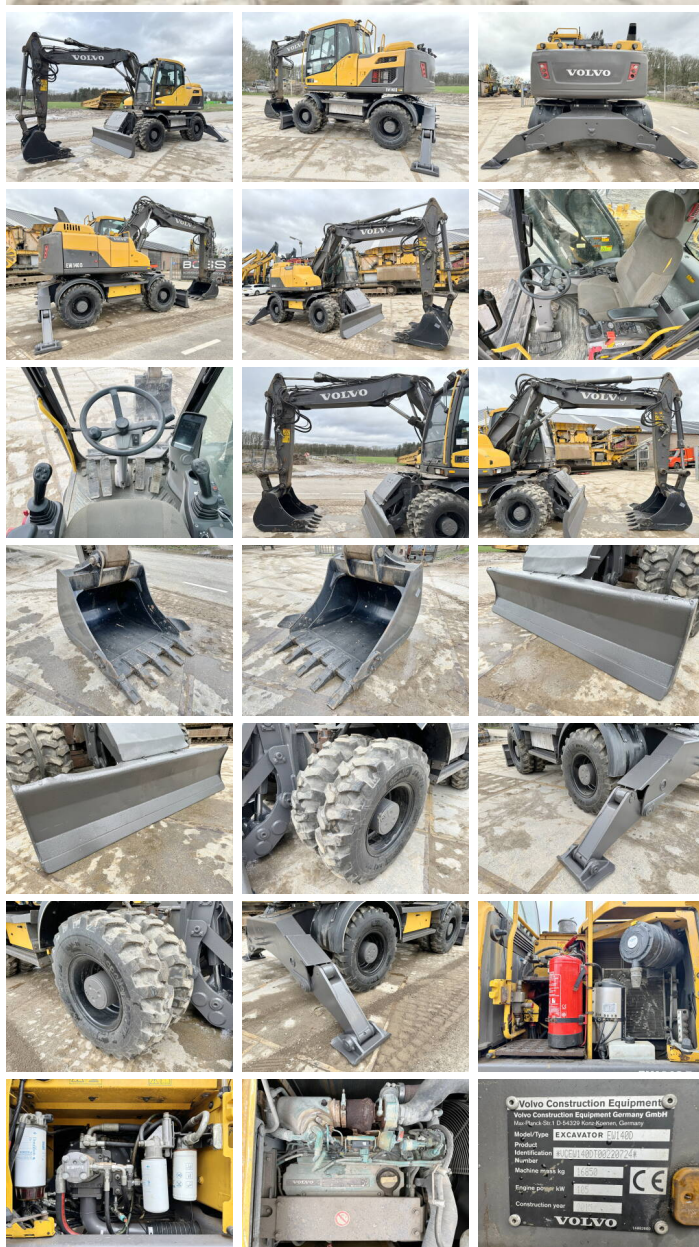

Volvo

Volvo EW140D

BOSS
MACHINERY

€ 54.500excl.

Baujahr **2015**
Referenznummer **BM005560**
Arbeitsstunden **7.084**

Algemeen

Type EW140D
Standort Veldhoven, Netherlands
Certificaat CE
Chassis nummer VCEW140DT00220724

Beschreibung
Erhältlich bei Boss Machinery! Dieser Volvo EW140D Wheeled Excavator von 2015 hat eine Motorleistung von 105 kW und zählt 7084 Betriebsstunden. Das Gesamtgewicht dieses Volvo EW140D beträgt 16850 kg und die Abmessungen sind 7.75 x 2.60 x 3.25. Darüber hinaus ist dieser EW140D mit Radio, Schnellwechsler, Klimaanlage, Extra hydraulische Funktion, Hammer ausgestattet. Die Volvo Wheeled Excavator hat auch eine CE - Kennzeichnung. Möchten Sie gerne weitere Informationen oder möchten Sie den Volvo EW140D in unserem Garten ausprobieren? Informieren Sie uns bitte.

Maten / Gewichten

Abmessungen L*B*H 7.75 x 2.60 x 3.25
Gewicht 16850

Technische informatie

Laufwerkkonfigurationen 4 x 4

Motor informatie

Motor marke Volvo
Motor typ D4H
Zylinder 4
Turbo
Motorleistung in kW 105

Banden / Rupsen

100% 100% 100% 100% 10.00 - 20
100% 100% 100% 100% 10.00 - 20

Opties

Radio

Snellwechsler

Klimaanlage

Extra hydraulische Functie

Hammer