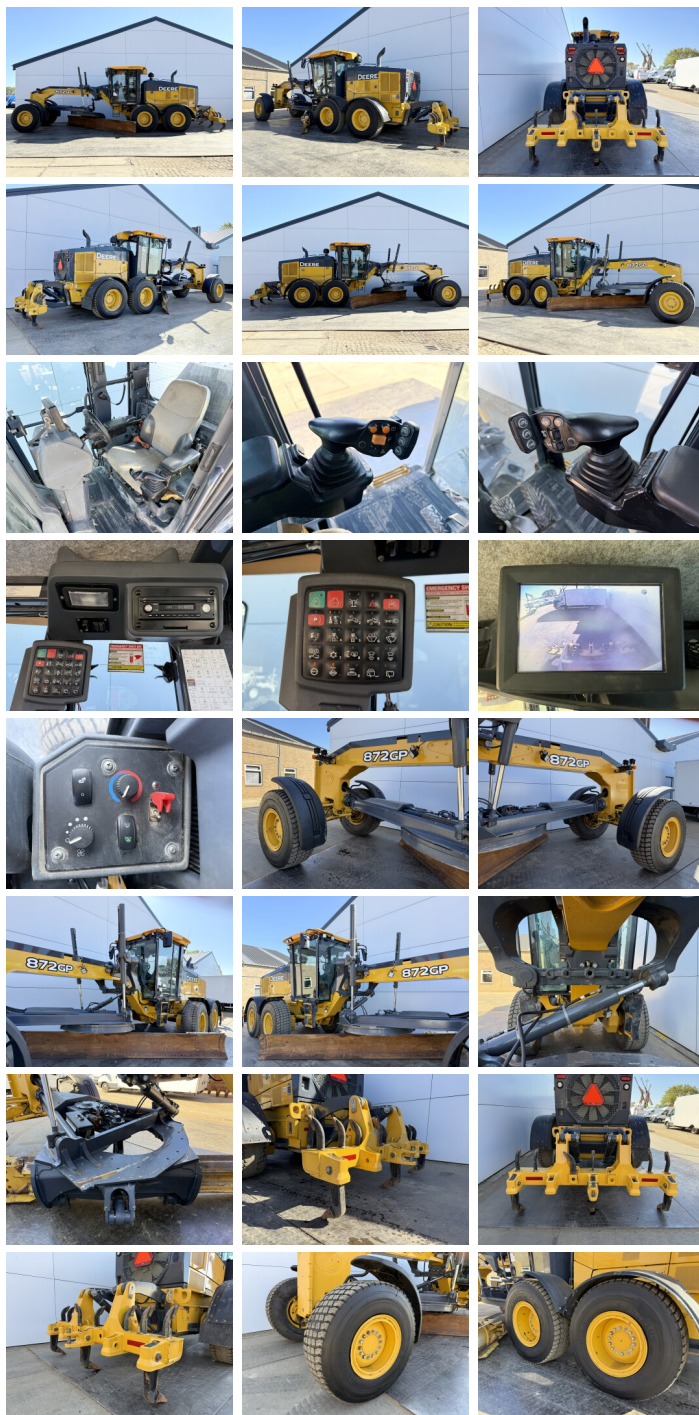

John Deere

John Deere 872G AWD

BOSS
MACHINERY

€ 84.500excl.

Baujahr **2020**
Referenznummer **BM007236**
Arbeitsstunden **16.556**

Algemeen

Type **872G AWD**
Standort **Veldhoven, Netherlands**
Certificaat **EPA**

Beschreibung

Erhältlich bei Boss Machinery! Dieser John Deere 872G AWD Grader von 2020 hat eine Motorleistung von 287 kW und zählt 16556 Betriebsstunden. Das Gesamtgewicht dieses John Deere 872G AWD beträgt 18000 kg und die Abmessungen sind 9.80 x 2.83 x 3.20. Darüber hinaus ist dieser 872G AWD mit Climate Control, AdBlue, Heated Seat, Camera, Radio, Bluetooth, Klimaanlage, Extra hydraulische Funktion ausgestattet. Die John Deere Grader hat auch eine EPA - Kennzeichnung. Möchten Sie gerne weitere Informationen oder möchten Sie den John Deere 872G AWD in unserem Garten ausprobieren? Informieren Sie uns bitte.

Maten / Gewichten

Abmessungen L*B*H **9.80 x 2.83 x 3.20**
Gewicht **18000**

Technische informatie

Laufwerkkonfigurationen **6x6**

Motor informatie

Motor marke **John Deere**
Motor typ **6090HDW33**
Zylinder **6**
Turbo
Motorleistung in kW **287**