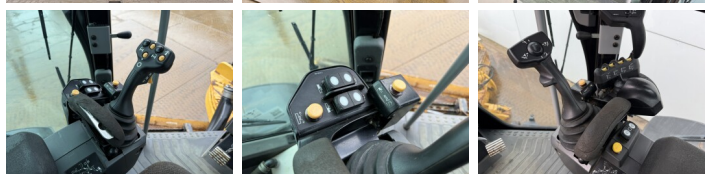

Caterpillar

Caterpillar 140M2 VHP AWD 6x6

€ 84.500excl.

Baujahr 2012
Referenznummer BM007139

Algemeen

Type 140M2 VHP AWD 6x6
Standort Veldhoven, Netherlands
Certificaat EPA

Beschreibung

Erhältlich bei Boss Machinery! Dieser Caterpillar 140M2 VHP AWD 6x6 Grader von 2012 hat eine Motorleistung von 197 kW und zählt 0 Betriebsstunden. Das Gesamtgewicht dieses Caterpillar 140M2 VHP AWD 6x6 beträgt 17680 kg und die Abmessungen sind 8.75 x 2.90 x 3.40. Darüber hinaus ist dieser 140M2 VHP AWD 6x6 mit Camera, Radio, Bluetooth, Klimaanlage, Climate Control, AdBlue, Extra hydraulische Funktion ausgestattet. Die Caterpillar Grader hat auch eine EPA - Kennzeichnung. Möchten Sie gerne weitere Informationen oder möchten Sie den Caterpillar 140M2 VHP AWD 6x6 in unserem Garten ausprobieren? Informieren Sie uns bitte.

Maten / Gewichten

Zusätzliche Abmessungen: 4.88m Blade
Gewicht 17680
Abmessungen L*B*H 8.75 x 2.90 x 3.40

Technische informatie

Laufwerkkonfigurationen 6x6

Motor informatie

Motor marke Caterpillar
Motor typ C9.3
Zylinder 6
Turbo

BOSS
MACHINERY