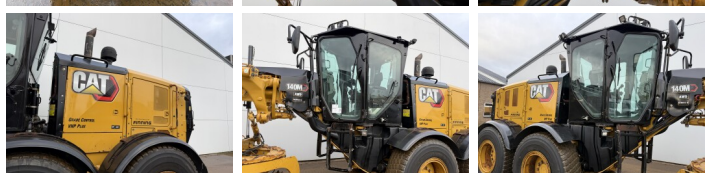

Caterpillar

Caterpillar 140M2 VHP AWD 6x6

€ 84.500excl.

Baujahr 2012
Referenznummer BM007139

Algemeen

Type 140M2 VHP AWD 6x6
Standort Veldhoven, Netherlands
Certificaat EPA

Beschreibung

Erhältlich bei Boss Machinery! Dieser Caterpillar 140M2 VHP AWD 6x6 Grader von 2012 hat eine Motorleistung von 197 kW und zählt 0 Betriebsstunden. Das Gesamtgewicht dieses Caterpillar 140M2 VHP AWD 6x6 beträgt 17680 kg und die Abmessungen sind 8.75 x 2.90 x 3.40. Darüber hinaus ist dieser 140M2 VHP AWD 6x6 mit Camera, Radio, Bluetooth, Klimaanlage, Climate Control, AdBlue, Extra hydraulische Funktion ausgestattet. Die Caterpillar Grader hat auch eine EPA - Kennzeichnung. Möchten Sie gerne weitere Informationen oder möchten Sie den Caterpillar 140M2 VHP AWD 6x6 in unserem Garten ausprobieren? Informieren Sie uns bitte.

Maten / Gewichten

Zusätzliche Abmessungen: 4.88m Blade
Gewicht 17680
Abmessungen L*B*H 8.75 x 2.90 x 3.40

Technische informatie

Laufwerkkonfigurationen 6x6

Motor informatie

Motor marke Caterpillar
Motor typ C9.3
Zylinder 6
Turbo

BOSS
MACHINERY

Motorleistung in kW 197

Banden / Rupsen

30%	30%	17.5R25 Good Year
30%	30%	17.5R25 Good Year
30%	30%	17.5R25 Good Year

Opties

Camera

Radio

Bluetooth