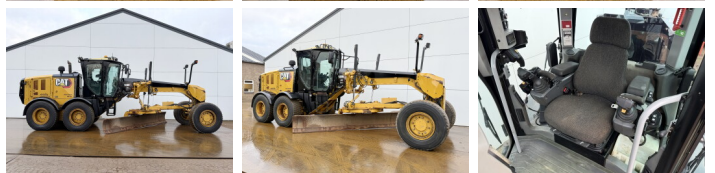

Caterpillar

Caterpillar 140M2 VHP AWD 6x6

€ 84.500excl.

Baujahr 2012
Referenznummer BM007139

Algemeen

Type 140M2 VHP AWD 6x6
Standort Veldhoven, Netherlands
Certificaat EPA

Beschreibung

Erhältlich bei Boss Machinery! Dieser Caterpillar 140M2 VHP AWD 6x6 Grader von 2012 hat eine Motorleistung von 197 kW und zählt 0 Betriebsstunden. Das Gesamtgewicht dieses Caterpillar 140M2 VHP AWD 6x6 beträgt 17680 kg und die Abmessungen sind 8.75 x 2.90 x 3.40. Darüber hinaus ist dieser 140M2 VHP AWD 6x6 mit Camera, Radio, Bluetooth, Klimaanlage, Climate Control, AdBlue, Extra hydraulische Funktion ausgestattet. Die Caterpillar Grader hat auch eine EPA - Kennzeichnung. Möchten Sie gerne weitere Informationen oder möchten Sie den Caterpillar 140M2 VHP AWD 6x6 in unserem Garten ausprobieren? Informieren Sie uns bitte.

Maten / Gewichten

Zusätzliche Abmessungen: 4.88m Blade
Gewicht 17680
Abmessungen L*B*H 8.75 x 2.90 x 3.40

Technische informatie

Laufwerkkonfigurationen 6x6

Motor informatie

Motor marke Caterpillar
Motor typ C9.3
Zylinder 6
Turbo

BOSS
MACHINERY

Motorleistung in kW 197

Banden / Rupsen

30%	30%	17.5R25 Good Year
30%	30%	17.5R25 Good Year
30%	30%	17.5R25 Good Year

Opties

Camera

Radio

Bluetooth