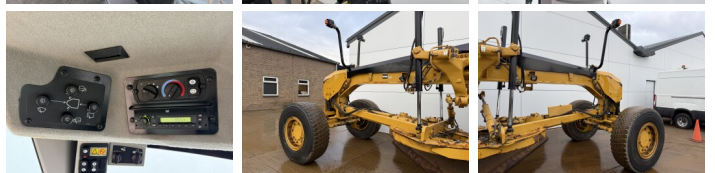

Caterpillar

Caterpillar 140M2 VHP AWD 6x6

€ 84.500excl.

Baujahr 2012
Referenznummer BM007139

Algemeen

Type 140M2 VHP AWD 6x6
Standort Veldhoven, Netherlands
Certificaat EPA

Beschreibung

Erhältlich bei Boss Machinery! Dieser Caterpillar 140M2 VHP AWD 6x6 Grader von 2012 hat eine Motorleistung von 197 kW und zählt 0 Betriebsstunden. Das Gesamtgewicht dieses Caterpillar 140M2 VHP AWD 6x6 beträgt 17680 kg und die Abmessungen sind 8.75 x 2.90 x 3.40. Darüber hinaus ist dieser 140M2 VHP AWD 6x6 mit Camera, Radio, Bluetooth, Klimaanlage, Climate Control, AdBlue, Extra hydraulische Funktion ausgestattet. Die Caterpillar Grader hat auch eine EPA - Kennzeichnung. Möchten Sie gerne weitere Informationen oder möchten Sie den Caterpillar 140M2 VHP AWD 6x6 in unserem Garten ausprobieren? Informieren Sie uns bitte.

Maten / Gewichten

Zusätzliche Abmessungen: 4.88m Blade
Gewicht 17680
Abmessungen L*B*H 8.75 x 2.90 x 3.40

Technische informatie

Laufwerkkonfigurationen 6x6

Motor informatie

Motor marke Caterpillar
Motor typ C9.3
Zylinder 6
Turbo

BOSS
MACHINERY

Motorleistung in kW 197

Banden / Rupsen

30%	30%	17.5R25 Good Year
30%	30%	17.5R25 Good Year
30%	30%	17.5R25 Good Year

Opties

Camera

Radio

Bluetooth