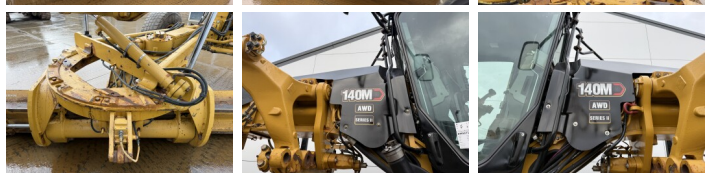

Caterpillar

Caterpillar 140M2 VHP AWD 6x6

€ 84.500excl.

Baujahr 2012
Referenznummer BM007139

Algemeen

Type 140M2 VHP AWD 6x6
Standort Veldhoven, Netherlands
Certificaat EPA

Beschreibung

Erhältlich bei Boss Machinery! Dieser Caterpillar 140M2 VHP AWD 6x6 Grader von 2012 hat eine Motorleistung von 197 kW und zählt 0 Betriebsstunden. Das Gesamtgewicht dieses Caterpillar 140M2 VHP AWD 6x6 beträgt 17680 kg und die Abmessungen sind 8.75 x 2.90 x 3.40. Darüber hinaus ist dieser 140M2 VHP AWD 6x6 mit Camera, Radio, Bluetooth, Klimaanlage, Climate Control, AdBlue, Extra hydraulische Funktion ausgestattet. Die Caterpillar Grader hat auch eine EPA - Kennzeichnung. Möchten Sie gerne weitere Informationen oder möchten Sie den Caterpillar 140M2 VHP AWD 6x6 in unserem Garten ausprobieren? Informieren Sie uns bitte.

Maten / Gewichten

Zusätzliche Abmessungen: 4.88m Blade
Gewicht 17680
Abmessungen L*B*H 8.75 x 2.90 x 3.40

Technische informatie

Laufwerkkonfigurationen 6x6

Motor informatie

Motor marke Caterpillar
Motor typ C9.3
Zylinder 6
Turbo

BOSS
MACHINERY

Motorleistung in kW 197

Banden / Rupsen

30%	30%	17.5R25 Good Year
30%	30%	17.5R25 Good Year
30%	30%	17.5R25 Good Year

Opties

Camera

Radio

Bluetooth