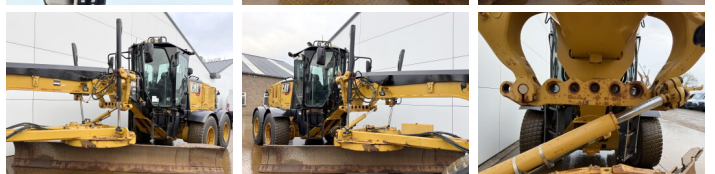

Caterpillar

Caterpillar 140M2 VHP AWD 6x6

€ 84.500excl.

Baujahr 2012
Referenznummer BM007139

Algemeen

Type 140M2 VHP AWD 6x6
Standort Veldhoven, Netherlands
Certificaat EPA

Beschreibung

Erhältlich bei Boss Machinery! Dieser Caterpillar 140M2 VHP AWD 6x6 Grader von 2012 hat eine Motorleistung von 197 kW und zählt 0 Betriebsstunden. Das Gesamtgewicht dieses Caterpillar 140M2 VHP AWD 6x6 beträgt 17680 kg und die Abmessungen sind 8.75 x 2.90 x 3.40. Darüber hinaus ist dieser 140M2 VHP AWD 6x6 mit Camera, Radio, Bluetooth, Klimaanlage, Climate Control, AdBlue, Extra hydraulische Funktion ausgestattet. Die Caterpillar Grader hat auch eine EPA - Kennzeichnung. Möchten Sie gerne weitere Informationen oder möchten Sie den Caterpillar 140M2 VHP AWD 6x6 in unserem Garten ausprobieren? Informieren Sie uns bitte.

Maten / Gewichten

Zusätzliche Abmessungen: 4.88m Blade
Gewicht 17680
Abmessungen L*B*H 8.75 x 2.90 x 3.40

Technische informatie

Laufwerkkonfigurationen 6x6

Motor informatie

Motor marke Caterpillar
Motor typ C9.3
Zylinder 6
Turbo

BOSS
MACHINERY

Motorleistung in kW 197

Banden / Rupsen

30%	30%	17.5R25 Good Year
30%	30%	17.5R25 Good Year
30%	30%	17.5R25 Good Year

Opties

Camera

Radio

Bluetooth