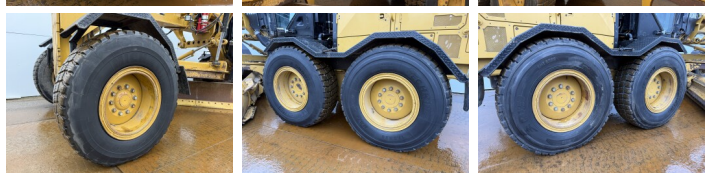

## Algemeen

Type **140M3**  
Standort **Veldhoven, Netherlands**  
Certificaat **EPA**

Beschreibung

Erhältlich bei Boss Machinery! Dieser Caterpillar 140M3 Grader von 2018 hat eine Motorleistung von 189 kW und zählt 8892 Betriebsstunden. Das Gesamtgewicht dieses Caterpillar 140M3 beträgt 17680 kg und die Abmessungen sind 8.91 x 2.88 x 3.49. Darüber hinaus ist dieser 140M3 mit AdBlue, Camera, Radio, Bluetooth, Klimaanlage, Climate Control, Extra hydraulische Funktion ausgestattet. Die Caterpillar Grader hat auch eine EPA -Kennzeichnung. Möchten Sie gerne weitere Informationen oder möchten Sie den Caterpillar 140M3 in unserem Garten ausprobieren? Informieren Sie uns bitte.

## **Banden / Rupsen**

---

40%	40%	17.5R25
40%	40%	17.5R25
40%	40%	17.5R25