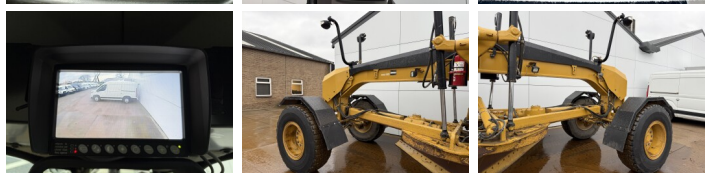

Caterpillar

Caterpillar 140M3

BOSS
MACHINERY

€ 125.000excl.

Baujahr **2018**
Referenznummer **BM007087**
Arbeitsstunden **8.892**

Algemeen

Type **140M3**
Standort **Veldhoven, Netherlands**
Certificaat **EPA**

Beschreibung

Erhältlich bei Boss Machinery! Dieser Caterpillar 140M3 Grader von 2018 hat eine Motorleistung von 189 kW und zählt 8892 Betriebsstunden. Das Gesamtgewicht dieses Caterpillar 140M3 beträgt 17680 kg und die Abmessungen sind 8.91 x 2.88 x 3.49. Darüber hinaus ist dieser 140M3 mit AdBlue, Camera, Radio, Bluetooth, Klimaanlage, Climate Control, Extra hydraulische Funktion ausgestattet. Die Caterpillar Grader hat auch eine EPA -Kennzeichnung. Möchten Sie gerne weitere Informationen oder möchten Sie den Caterpillar 140M3 in unserem Garten ausprobieren? Informieren Sie uns bitte.

Maten / Gewichten

Abmessungen L*B*H **8.91 x 2.88 x 3.49**
Gewicht **17680**

Technische informatie

Laufwerkkonfigurationen **6x4**

Motor informatie

Motor marke **Caterpillar**
Motor typ **C9.3**
Zylinder **6**
Turbo
Motorleistung in kW **189**