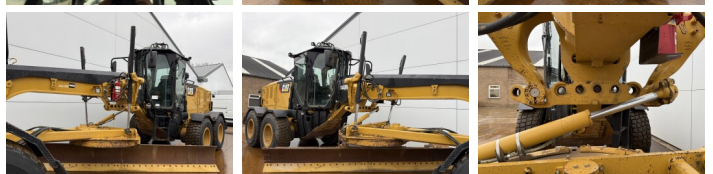

Caterpillar

Caterpillar 140M3

BOSS
MACHINERY

€ 125.000excl.

Baujahr **2018**
Referenznummer **BM007087**
Arbeitsstunden **8.892**

Algemeen

Type **140M3**
Standort **Veldhoven, Netherlands**
Certificaat **EPA**

Beschreibung

Erhältlich bei Boss Machinery! Dieser Caterpillar 140M3 Grader von 2018 hat eine Motorleistung von 189 kW und zählt 8892 Betriebsstunden. Das Gesamtgewicht dieses Caterpillar 140M3 beträgt 17680 kg und die Abmessungen sind 8.91 x 2.88 x 3.49. Darüber hinaus ist dieser 140M3 mit AdBlue, Camera, Radio, Bluetooth, Klimaanlage, Climate Control, Extra hydraulische Funktion ausgestattet. Die Caterpillar Grader hat auch eine EPA -Kennzeichnung. Möchten Sie gerne weitere Informationen oder möchten Sie den Caterpillar 140M3 in unserem Garten ausprobieren? Informieren Sie uns bitte.

Maten / Gewichten

Abmessungen L*B*H **8.91 x 2.88 x 3.49**
Gewicht **17680**

Technische informatie

Laufwerkkonfigurationen **6x4**

Motor informatie

Motor marke **Caterpillar**
Motor typ **C9.3**
Zylinder **6**
Turbo
Motorleistung in kW **189**