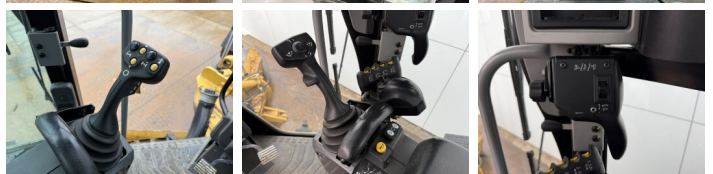

Caterpillar

Caterpillar 140M3

BOSS
MACHINERY

€ 125.000excl.

Baujahr **2018**
Referenznummer **BM007087**
Arbeitsstunden **8.892**

Algemeen

Type **140M3**
Standort **Veldhoven, Netherlands**
Certificaat **EPA**

Beschreibung

Erhältlich bei Boss Machinery! Dieser Caterpillar 140M3 Grader von 2018 hat eine Motorleistung von 189 kW und zählt 8892 Betriebsstunden. Das Gesamtgewicht dieses Caterpillar 140M3 beträgt 17680 kg und die Abmessungen sind 8.91 x 2.88 x 3.49. Darüber hinaus ist dieser 140M3 mit AdBlue, Camera, Radio, Bluetooth, Klimaanlage, Climate Control, Extra hydraulische Funktion ausgestattet. Die Caterpillar Grader hat auch eine EPA -Kennzeichnung. Möchten Sie gerne weitere Informationen oder möchten Sie den Caterpillar 140M3 in unserem Garten ausprobieren? Informieren Sie uns bitte.

Maten / Gewichten

Abmessungen L*B*H **8.91 x 2.88 x 3.49**
Gewicht **17680**

Technische informatie

Laufwerkkonfigurationen **6x4**

Motor informatie

Motor marke **Caterpillar**
Motor typ **C9.3**
Zylinder **6**
Turbo
Motorleistung in kW **189**