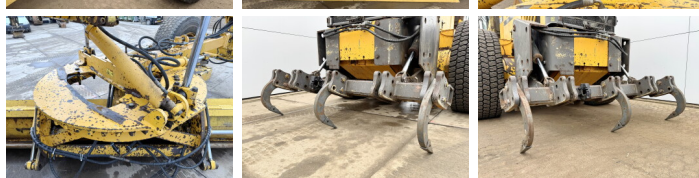

Volvo

Volvo G970

€ 56.500excl.

Baujahr 2011
Referenznummer BM006230

Algemeen

Type G970
Standort Veldhoven, Netherlands
Certificaat EPA
Chassis nummer VCE0G970P0S525327

Beschreibung

Erhältlich bei Boss Machinery! Dieser Volvo G970 Grader von 2011 hat eine Motorleistung von 191 kW und zählt 0 Betriebsstunden. Das Gesamtgewicht dieses Volvo G970 beträgt 20680 kg und die Abmessungen sind 10.40 x 2.95 x 3.30. Darüber hinaus ist dieser G970 mit Klimaanlage, Extra hydraulische Funktion ausgestattet. Die Volvo Grader hat auch eine EPA - Kennzeichnung. Möchten Sie gerne weitere Informationen oder möchten Sie den Volvo G970 in unserem Garten ausprobieren? Informieren Sie uns bitte.

Maten / Gewichten

Abmessungen L*B*H 10.40 x 2.95 x 3.30
Gewicht 20680

Technische informatie

Laufwerkkonfigurationen 6x4

Motor informatie

Motor marke Volvo
Motor typ D9B
Zylinder 6
Turbo
Motorleistung in kW 191

Banden / Rupsen

50% 50% 20.5R25
50% 50% 20.5R25

BOSS

MACHINERY