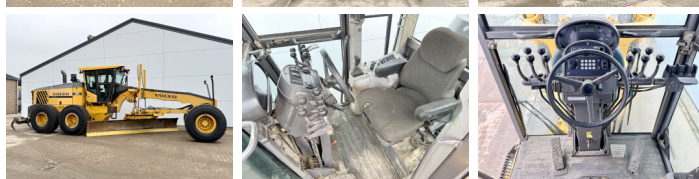

Volvo

Volvo G970

€ 56.500excl.

Baujahr 2011
Referenznummer BM006230

Algemeen

Type G970
Standort Veldhoven, Netherlands
Certificaat EPA
Chassis nummer VCE0G970P0S525327

Beschreibung

Erhältlich bei Boss Machinery! Dieser Volvo G970 Grader von 2011 hat eine Motorleistung von 191 kW und zählt 0 Betriebsstunden. Das Gesamtgewicht dieses Volvo G970 beträgt 20680 kg und die Abmessungen sind 10.40 x 2.95 x 3.30. Darüber hinaus ist dieser G970 mit Klimaanlage, Extra hydraulische Funktion ausgestattet. Die Volvo Grader hat auch eine EPA - Kennzeichnung. Möchten Sie gerne weitere Informationen oder möchten Sie den Volvo G970 in unserem Garten ausprobieren? Informieren Sie uns bitte.

Maten / Gewichten

Abmessungen L*B*H 10.40 x 2.95 x 3.30
Gewicht 20680

Technische informatie

Laufwerkkonfigurationen 6x4

Motor informatie

Motor marke Volvo
Motor typ D9B
Zylinder 6
Turbo
Motorleistung in kW 191

Banden / Rupsen

50% 50% 20.5R25
50% 50% 20.5R25

BOSS

MACHINERY