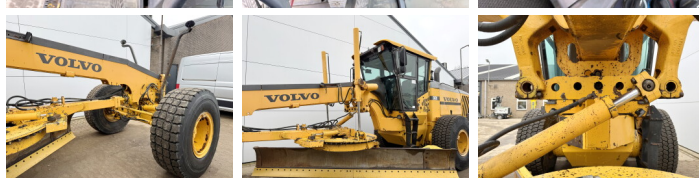

Volvo

Volvo G970

€ 56.500excl.

Baujahr 2011
Referenznummer BM006230

Algemeen

Type G970
Standort Veldhoven, Netherlands
Certificaat EPA
Chassis nummer VCE0G970P0S525327

Beschreibung

Erhältlich bei Boss Machinery! Dieser Volvo G970 Grader von 2011 hat eine Motorleistung von 191 kW und zählt 0 Betriebsstunden. Das Gesamtgewicht dieses Volvo G970 beträgt 20680 kg und die Abmessungen sind 10.40 x 2.95 x 3.30. Darüber hinaus ist dieser G970 mit Klimaanlage, Extra hydraulische Funktion ausgestattet. Die Volvo Grader hat auch eine EPA - Kennzeichnung. Möchten Sie gerne weitere Informationen oder möchten Sie den Volvo G970 in unserem Garten ausprobieren? Informieren Sie uns bitte.

Maten / Gewichten

Abmessungen L*B*H 10.40 x 2.95 x 3.30
Gewicht 20680

Technische informatie

Laufwerkkonfigurationen 6x4

Motor informatie

Motor marke Volvo
Motor typ D9B
Zylinder 6
Turbo
Motorleistung in kW 191

Banden / Rupsen

50% 50% 20.5R25
50% 50% 20.5R25

BOSS

MACHINERY