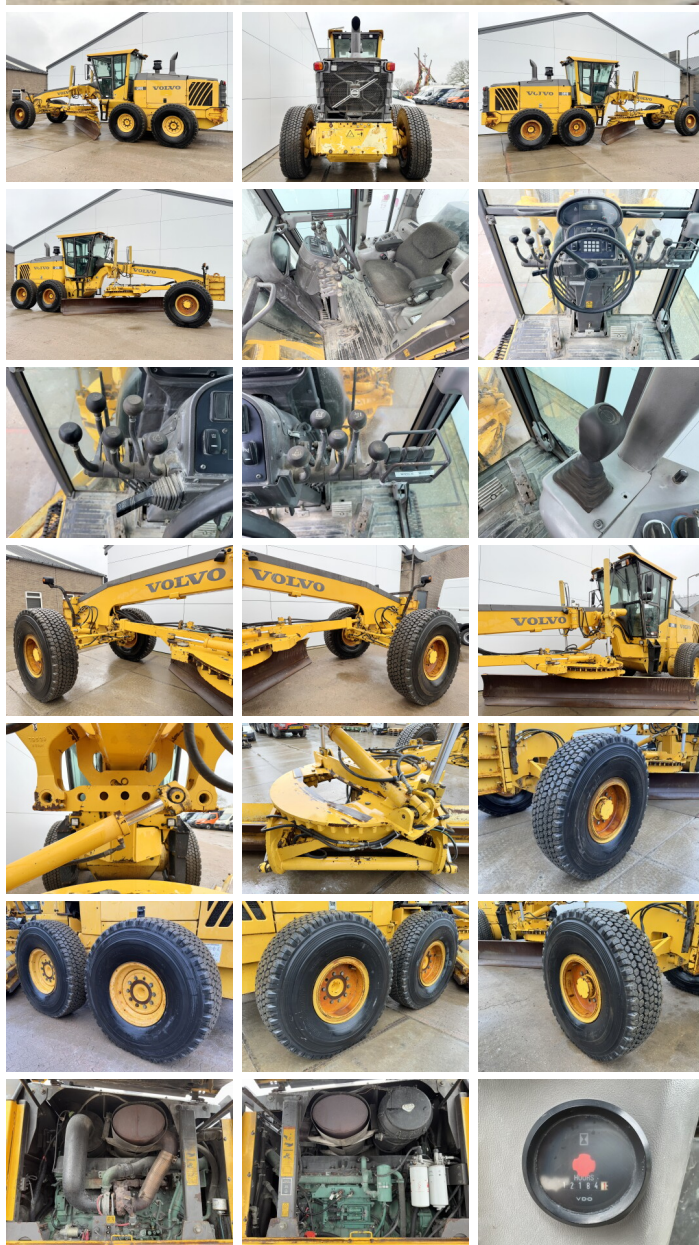

Volvo

Volvo G990

€ 51.500excl.

Baujahr **2008**
Referenznummer **BM006229**
Arbeitsstunden **12.184**

Algemeen

Type G990
Standort Veldhoven, Netherlands
Erhältlich bei Boss Machinery! Dieser Volvo G990 Grader von 2008 hat eine Motorleistung von 202 kW und zählt 12184 Betriebsstunden. Das Gesamtgewicht dieses Volvo G990 beträgt 21390 kg und die Abmessungen sind 10.10 x 2.85 x 3.51. Darüber hinaus ist dieser G990 mit Radio, Klimaanlage ausgestattet. Möchten Sie gerne weitere Informationen oder möchten Sie den Volvo G990 in unserem Garten ausprobieren? Informieren Sie uns bitte.

Beschreibung

Maten / Gewichten

Abmessungen L*B*H 10.10 x 2.85 x 3.51
Blade Width 4.85m
Gewicht 21390

Technische informatie

Laufwerkkonfigurationen 6x4

Motor informatie

Motor marke Volvo
Motor typ D9B
Zylinder 6
Turbo
Motorleistung in kW 202

Banden / Rupsen

80% 80% 16.00R24
80% 80% 16.00R24
80% 80% 16.00R24

BOSS

MACHINERY