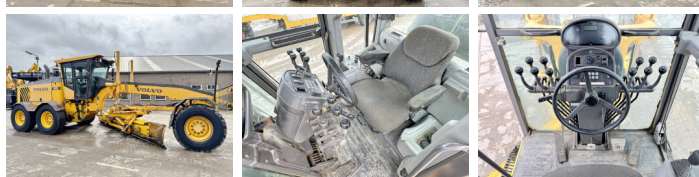

Volvo

Volvo G970

€ 51.500excl.

Baujahr **2012**
Referenznummer **BM005871**
Arbeitsstunden **14.990**

Algemeen

Type **G970**
Standort **Veldhoven, Netherlands**
Certificaat **EPA**

Beschreibung

Erhältlich bei Boss Machinery! Dieser Volvo G970 Grader von 2012 hat eine Motorleistung von 242 kW und zählt 14990 Betriebsstunden. Das Gesamtgewicht dieses Volvo G970 beträgt 20680 kg und die Abmessungen sind 11.20 x 2.85 x 3.45. Darüber hinaus ist dieser G970 mit Backup alarm, Klimaanlage, Heated Mirrors, Beacon, Heated Cab ausgestattet. Die Volvo Grader hat auch eine EPA - Kennzeichnung. Möchten Sie gerne weitere Informationen oder möchten Sie den Volvo G970 in unserem Garten ausprobieren? Informieren Sie uns bitte.

Maten / Gewichten

Abmessungen L*B*H **11.20 x 2.85 x 3.45**
Gewicht **20680**

Technische informatie

Laufwerkkonfigurationen **6x4**

Motor informatie

Motor marke **Volvo**
Motor typ **D9B**
Zylinder **6**
Turbo
Motorleistung in kW **242**

Banden / Rupsen

80% 60% **17.5R25**
80% 80% **17.5R25**

BOSS

MACHINERY

80% 80%

17.5R25

Opties

Backup alarm