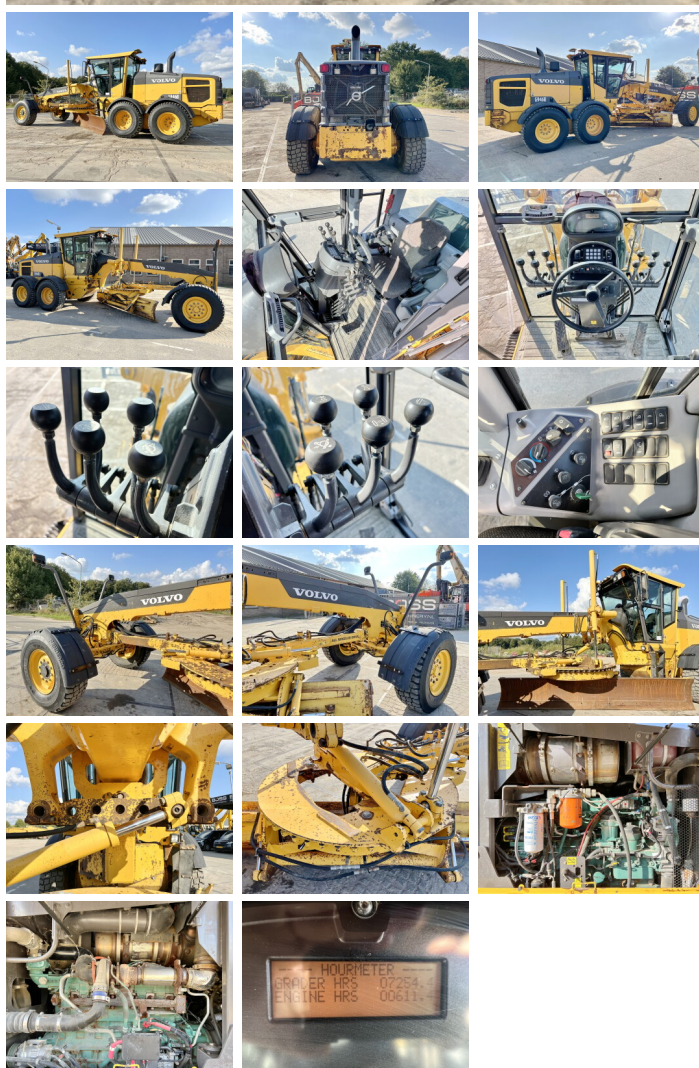

Volvo

Volvo G946B 6x6

BOSS
MACHINERY

€ 74.500excl.

Baujahr **2013**
Referenznummer **BM006033**
Arbeitsstunden **7.254**

Algemeen

Type G946B 6x6
Standort Veldhoven, Netherlands
Certificaat EPA

Beschreibung Erhältlich bei Boss Machinery! Dieser Volvo G946B 6x6 Grader von 2013 hat eine Motorleistung von 191 kW und zählt 7254 Betriebsstunden. Das Gesamtgewicht dieses Volvo G946B 6x6 beträgt 17500 kg und die Abmessungen sind 9.35 x 2.82 x 3.23. Darüber hinaus ist dieser G946B 6x6 mit Beacon, Heated Mirrors, Backup alarm, Klimaanlage, Radio ausgestattet. Die Volvo Grader hat auch eine EPA -Kennzeichnung. Möchten Sie gerne weitere Informationen oder möchten Sie den Volvo G946B 6x6 in unserem Garten ausprobieren? Informieren Sie uns bitte.

Maten / Gewichten

Abmessungen L*B*H 9.35 x 2.82 x 3.23
Gewicht 17500

Technische informatie

Laufwerkkonfigurationen 6x6

Motor informatie

Motor marke Volvo
Motor typ D8H
Zylinder 6
Turbo
Motorleistung in kW 191

Banden / Rupsen

50% 50% 17.5R25
80% 80% 17.5R25

80% 80%

17.5R25

Opties

Beacon

Heated Mirrors

Backup alarm