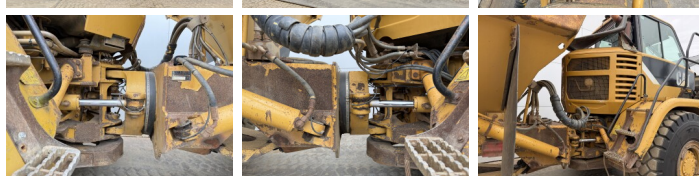

Beschreibung

Erhältlich bei Boss Machinery! Dieser Caterpillar 725 Dump Truck von 2007 hat eine Motorleistung von 227 kW und zählt 20611 Betriebsstunden. Das Gesamtgewicht dieses Caterpillar 725 beträgt 22260 kg und die Abmessungen sind 9.88 x 2.87 x 3.44. Darüber hinaus ist dieser 725 mit Radio, Klimaanlage ausgestattet. Die Caterpillar Dump Truck hat auch eine CE -Kennzeichnung. Möchten Sie gerne weitere Informationen oder möchten Sie den Caterpillar 725 in unserem Garten ausprobieren? Informieren Sie uns bitte.

Maten / Gewichten

Abmessungen L*B*H **9.88 x 2.87 x 3.44**
Gewicht **22260**

Technische informatie

Laufwerkkonfigurationen **6x6**

Motor informatie

Motor marke **Caterpillar**
Motor typ **C11**
Zylinder **6**
Turbo
Motorleistung in kW **227**

Banden / Rupsen

20% 20% **23.5R25**
20% 20% **23.5R25**

20% 20%

23.5R25

Opties

Radio

Klimaanlage