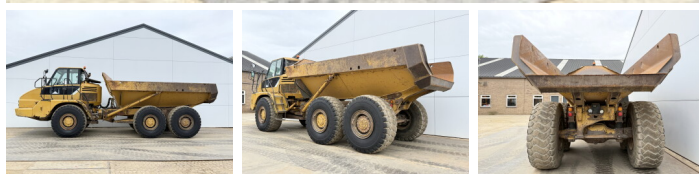

Caterpillar

Caterpillar 725

BOSS

MACHINERY

€ 42.500excl.

Baujahr **2007**
Referenznummer **BM007768**
Arbeitsstunden **20.611**

Algemeen

Type **725**
Standort **Veldhoven, Netherlands**
Certificaat **CE**

Beschreibung

Erhältlich bei Boss Machinery! Dieser Caterpillar 725 Dump Truck von 2007 hat eine Motorleistung von 227 kW und zählt 20611 Betriebsstunden. Das Gesamtgewicht dieses Caterpillar 725 beträgt 22260 kg und die Abmessungen sind 9.88 x 2.87 x 3.44. Darüber hinaus ist dieser 725 mit Radio, Klimaanlage ausgestattet. Die Caterpillar Dump Truck hat auch eine CE -Kennzeichnung. Möchten Sie gerne weitere Informationen oder möchten Sie den Caterpillar 725 in unserem Garten ausprobieren? Informieren Sie uns bitte.

Maten / Gewichten

Abmessungen L*B*H **9.88 x 2.87 x 3.44**
Gewicht **22260**

Technische informatie

Laufwerkkonfigurationen **6x6**

Motor informatie

Motor marke **Caterpillar**
Motor typ **C11**
Zylinder **6**
Turbo
Motorleistung in kW **227**

Banden / Rupsen

20% 20% **23.5R25**
20% 20% **23.5R25**

20% 20%

23.5R25

Opties

Radio

Klimaanlage