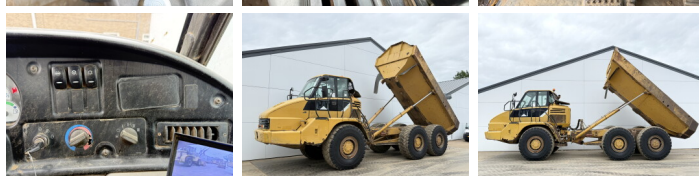

Beschreibung

Erhältlich bei Boss Machinery! Dieser Caterpillar 725 Dump Truck von 2007 hat eine Motorleistung von 227 kW und zählt 20611 Betriebsstunden. Das Gesamtgewicht dieses Caterpillar 725 beträgt 22260 kg und die Abmessungen sind 9.88 x 2.87 x 3.44. Darüber hinaus ist dieser 725 mit Radio, Klimaanlage ausgestattet. Die Caterpillar Dump Truck hat auch eine CE -Kennzeichnung. Möchten Sie gerne weitere Informationen oder möchten Sie den Caterpillar 725 in unserem Garten ausprobieren? Informieren Sie uns bitte.

Maten / Gewichten

Abmessungen L*B*H **9.88 x 2.87 x 3.44**
Gewicht **22260**

Technische informatie

Laufwerkkonfigurationen **6x6**

Motor informatie

Motor marke **Caterpillar**
Motor typ **C11**
Zylinder **6**
Turbo
Motorleistung in kW **227**

Banden / Rupsen

20% 20% **23.5R25**
20% 20% **23.5R25**

20% 20%

23.5R25

Opties

Radio

Klimaanlage