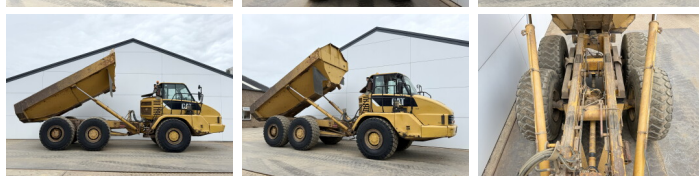

Beschreibung

Erhältlich bei Boss Machinery! Dieser Caterpillar 725 Dump Truck von 2007 hat eine Motorleistung von 227 kW und zählt 20611 Betriebsstunden. Das Gesamtgewicht dieses Caterpillar 725 beträgt 22260 kg und die Abmessungen sind 9.88 x 2.87 x 3.44. Darüber hinaus ist dieser 725 mit Radio, Klimaanlage ausgestattet. Die Caterpillar Dump Truck hat auch eine CE -Kennzeichnung. Möchten Sie gerne weitere Informationen oder möchten Sie den Caterpillar 725 in unserem Garten ausprobieren? Informieren Sie uns bitte.

Maten / Gewichten

Abmessungen L*B*H **9.88 x 2.87 x 3.44**
Gewicht **22260**

Technische informatie

Laufwerkkonfigurationen **6x6**

Motor informatie

Motor marke **Caterpillar**
Motor typ **C11**
Zylinder **6**
Turbo
Motorleistung in kW **227**

Banden / Rupsen

20% 20% **23.5R25**
20% 20% **23.5R25**

20% 20%

23.5R25

Opties

Radio

Klimaanlage