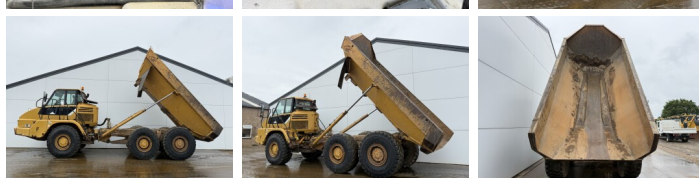

Beschreibung

Erhältlich bei Boss Machinery! Dieser Caterpillar 725 Dump Truck von 2007 hat eine Motorleistung von 227 kW und zählt 18102 Betriebsstunden. Das Gesamtgewicht dieses Caterpillar 725 beträgt 22260 kg und die Abmessungen sind 9.97 x 2.90 x 3.41. Darüber hinaus ist dieser 725 mit Radio, Klimaanlage, Camera, Body heating, Bluetooth ausgestattet. Die Caterpillar Dump Truck hat auch eine CE - Kennzeichnung. Möchten Sie gerne weitere Informationen oder möchten Sie den Caterpillar 725 in unserem Garten ausprobieren? Informieren Sie uns bitte.

Maten / Gewichten

Gewicht **22260**
Abmessungen L*B*H **9.97 x 2.90 x 3.41**

Technische informatie

Laufwerkkonfigurationen **6x6**

Motor informatie

Motor marke **Caterpillar**
Motor typ **C11**
Zylinder **6**
Turbo
Motorleistung in kW **227**

Banden / Rupsen

30% 30% **23.5R25**

10%	10%	23.5R25
10%	10%	23.5R25

Opties

Radio

Klimaanlage

Camera

Body heating