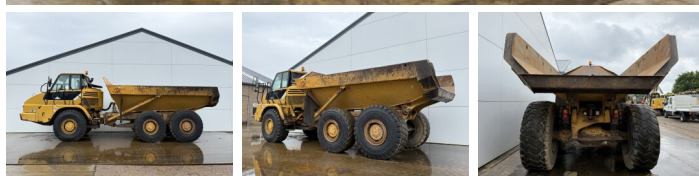

Caterpillar

Caterpillar 725

BOSS

MACHINERY

€ 44.500excl.

Baujahr **2007**
Referenznummer **BM007765**
Arbeitsstunden **18.102**

Algemeen

Type **725**
Standort **Veldhoven, Netherlands**
Certificaat **CE**

Beschreibung

Erhältlich bei Boss Machinery! Dieser Caterpillar 725 Dump Truck von 2007 hat eine Motorleistung von 227 kW und zählt 18102 Betriebsstunden. Das Gesamtgewicht dieses Caterpillar 725 beträgt 22260 kg und die Abmessungen sind 9.97 x 2.90 x 3.41. Darüber hinaus ist dieser 725 mit Radio, Klimaanlage, Camera, Body heating, Bluetooth ausgestattet. Die Caterpillar Dump Truck hat auch eine CE - Kennzeichnung. Möchten Sie gerne weitere Informationen oder möchten Sie den Caterpillar 725 in unserem Garten ausprobieren? Informieren Sie uns bitte.

Maten / Gewichten

Gewicht **22260**
Abmessungen L*B*H **9.97 x 2.90 x 3.41**

Technische informatie

Laufwerkkonfigurationen **6x6**

Motor informatie

Motor marke **Caterpillar**
Motor typ **C11**
Zylinder **6**
Turbo
Motorleistung in kW **227**

Banden / Rupsen

30% 30% **23.5R25**

10%	10%	23.5R25
10%	10%	23.5R25

Opties

Radio

Klimaanlage

Camera

Body heating