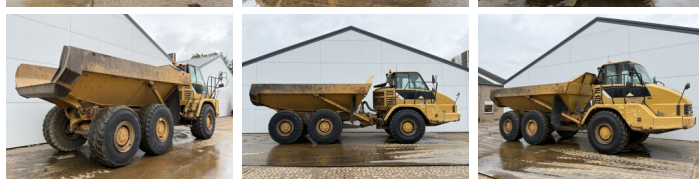

Caterpillar

Caterpillar 725

BOSS

MACHINERY

€ 44.500excl.

Baujahr **2007**
Referenznummer **BM007765**
Arbeitsstunden **18.102**

Algemeen

Type **725**
Standort **Veldhoven, Netherlands**
Certificaat **CE**

Beschreibung

Erhältlich bei Boss Machinery! Dieser Caterpillar 725 Dump Truck von 2007 hat eine Motorleistung von 227 kW und zählt 18102 Betriebsstunden. Das Gesamtgewicht dieses Caterpillar 725 beträgt 22260 kg und die Abmessungen sind 9.97 x 2.90 x 3.41. Darüber hinaus ist dieser 725 mit Radio, Klimaanlage, Camera, Body heating, Bluetooth ausgestattet. Die Caterpillar Dump Truck hat auch eine CE - Kennzeichnung. Möchten Sie gerne weitere Informationen oder möchten Sie den Caterpillar 725 in unserem Garten ausprobieren? Informieren Sie uns bitte.

Maten / Gewichten

Gewicht **22260**
Abmessungen L*B*H **9.97 x 2.90 x 3.41**

Technische informatie

Laufwerkkonfigurationen **6x6**

Motor informatie

Motor marke **Caterpillar**
Motor typ **C11**
Zylinder **6**
Turbo
Motorleistung in kW **227**

Banden / Rupsen

30% 30% **23.5R25**

10%	10%	23.5R25
10%	10%	23.5R25

Opties

Radio

Klimaanlage

Camera

Body heating