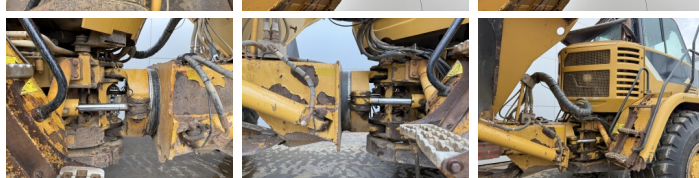

Beschreibung

Erhältlich bei Boss Machinery! Dieser Caterpillar 725 Dump Truck von 2007 hat eine Motorleistung von 227 kW und zählt 18102 Betriebsstunden. Das Gesamtgewicht dieses Caterpillar 725 beträgt 22260 kg und die Abmessungen sind 9.97 x 2.90 x 3.41. Darüber hinaus ist dieser 725 mit Radio, Klimaanlage, Camera, Body heating, Bluetooth ausgestattet. Die Caterpillar Dump Truck hat auch eine CE - Kennzeichnung. Möchten Sie gerne weitere Informationen oder möchten Sie den Caterpillar 725 in unserem Garten ausprobieren? Informieren Sie uns bitte.

Banden / Rupsen

30% 30% **23.5R25**

10%	10%	23.5R25
10%	10%	23.5R25

Opties

Radio

Klimaanlage

Camera

Body heating