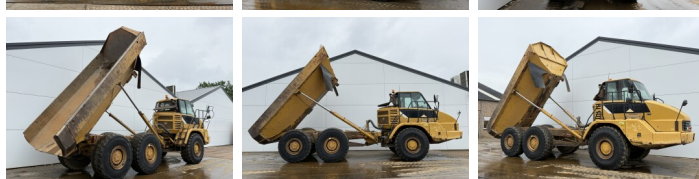

Beschreibung

Erhältlich bei Boss Machinery! Dieser Caterpillar 725 Dump Truck von 2007 hat eine Motorleistung von 227 kW und zählt 18102 Betriebsstunden. Das Gesamtgewicht dieses Caterpillar 725 beträgt 22260 kg und die Abmessungen sind 9.97 x 2.90 x 3.41. Darüber hinaus ist dieser 725 mit Radio, Klimaanlage, Camera, Body heating, Bluetooth ausgestattet. Die Caterpillar Dump Truck hat auch eine CE - Kennzeichnung. Möchten Sie gerne weitere Informationen oder möchten Sie den Caterpillar 725 in unserem Garten ausprobieren? Informieren Sie uns bitte.

Maten / Gewichten

Gewicht **22260**
Abmessungen L*B*H **9.97 x 2.90 x 3.41**

Technische informatie

Laufwerkkonfigurationen **6x6**

Motor informatie

Motor marke **Caterpillar**
Motor typ **C11**
Zylinder **6**
Turbo
Motorleistung in kW **227**

Banden / Rupsen

30% 30% **23.5R25**

10%	10%	23.5R25
10%	10%	23.5R25

Opties

Radio

Klimaanlage

Camera

Body heating