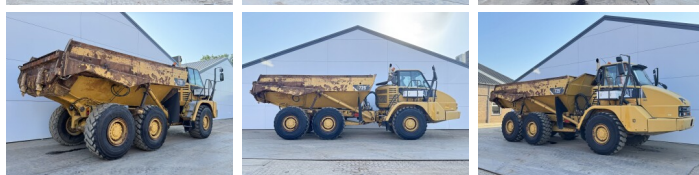

Caterpillar

Caterpillar 725

BOSS

MACHINERY

€ 52.500excl.

Baujahr **2011**
Referenznummer **BM007722**
Arbeitsstunden **10.042**

Algemeen

Type **725**
Standort **Veldhoven, Netherlands**
Dutch vehicle
Certificaat **CE**

Beschreibung

Erhältlich bei Boss Machinery! Dieser Caterpillar 725 Dump Truck von 2011 hat eine Motorleistung von 227 kW und zählt 10042 Betriebsstunden. Hat immer in den Niederlanden gearbeitet. Das Gesamtgewicht dieses Caterpillar 725 beträgt 22260 kg und die Abmessungen sind 10.08 x 3.00 x 3.48. Darüber hinaus ist dieser 725 mit Radio, Bluetooth, Klimaanlage, Body heating, Zentral Schmieranlage ausgestattet. Die Caterpillar Dump Truck hat auch eine CE -Kennzeichnung. Möchten Sie gerne weitere Informationen oder möchten Sie den Caterpillar 725 in unserem Garten ausprobieren? Informieren Sie uns bitte.

Maten / Gewichten

Abmessungen L*B*H **10.08 x 3.00 x 3.48**
Gewicht **22260**

Technische informatie

Laufwerkkonfigurationen **6x6**

Motor informatie

Motor marke **Caterpillar**
Motor typ **C11**
Zylinder **6**
Turbo
Motorleistung in kW **227**