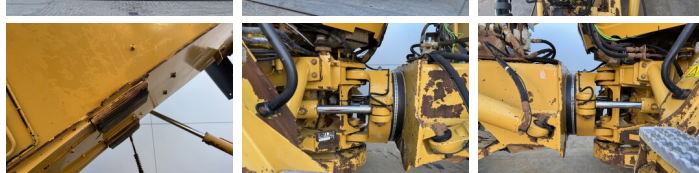

Caterpillar

Caterpillar 725

BOSS

MACHINERY

€ 52.500excl.

Baujahr **2011**
Referenznummer **BM007722**
Arbeitsstunden **10.042**

Algemeen

Type **725**
Standort **Veldhoven, Netherlands**
Dutch vehicle
Certificaat **CE**

Beschreibung

Erhältlich bei Boss Machinery! Dieser Caterpillar 725 Dump Truck von 2011 hat eine Motorleistung von 227 kW und zählt 10042 Betriebsstunden. Hat immer in den Niederlanden gearbeitet. Das Gesamtgewicht dieses Caterpillar 725 beträgt 22260 kg und die Abmessungen sind 10.08 x 3.00 x 3.48. Darüber hinaus ist dieser 725 mit Radio, Bluetooth, Klimaanlage, Body heating, Zentral Schmieranlage ausgestattet. Die Caterpillar Dump Truck hat auch eine CE -Kennzeichnung. Möchten Sie gerne weitere Informationen oder möchten Sie den Caterpillar 725 in unserem Garten ausprobieren? Informieren Sie uns bitte.

Maten / Gewichten

Abmessungen L*B*H **10.08 x 3.00 x 3.48**
Gewicht **22260**

Technische informatie

Laufwerkkonfigurationen **6x6**

Motor informatie

Motor marke **Caterpillar**
Motor typ **C11**
Zylinder **6**
Turbo
Motorleistung in kW **227**