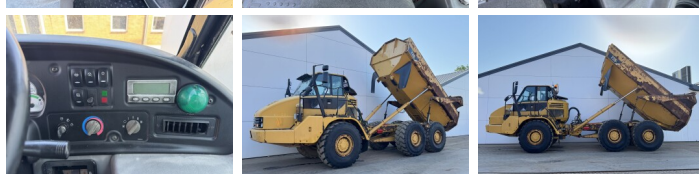

Caterpillar

Caterpillar 725

BOSS

MACHINERY

€ 52.500excl.

Baujahr **2011**
Referenznummer **BM007722**
Arbeitsstunden **10.042**

Algemeen

Type **725**
Standort **Veldhoven, Netherlands**
Dutch vehicle
Certificaat **CE**

Beschreibung

Erhältlich bei Boss Machinery! Dieser Caterpillar 725 Dump Truck von 2011 hat eine Motorleistung von 227 kW und zählt 10042 Betriebsstunden. Hat immer in den Niederlanden gearbeitet. Das Gesamtgewicht dieses Caterpillar 725 beträgt 22260 kg und die Abmessungen sind 10.08 x 3.00 x 3.48. Darüber hinaus ist dieser 725 mit Radio, Bluetooth, Klimaanlage, Body heating, Zentral Schmieranlage ausgestattet. Die Caterpillar Dump Truck hat auch eine CE -Kennzeichnung. Möchten Sie gerne weitere Informationen oder möchten Sie den Caterpillar 725 in unserem Garten ausprobieren? Informieren Sie uns bitte.

Maten / Gewichten

Abmessungen L*B*H **10.08 x 3.00 x 3.48**
Gewicht **22260**

Technische informatie

Laufwerkkonfigurationen **6x6**

Motor informatie

Motor marke **Caterpillar**
Motor typ **C11**
Zylinder **6**
Turbo
Motorleistung in kW **227**