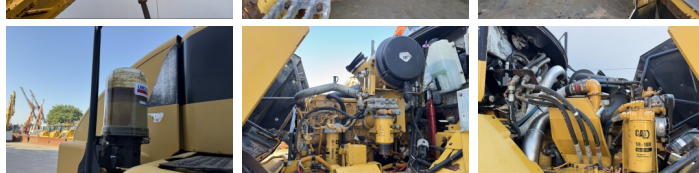

Caterpillar

Caterpillar 725

BOSS

MACHINERY

€ 52.500excl.

Baujahr **2011**
Referenznummer **BM007722**
Arbeitsstunden **10.042**

Algemeen

Type **725**
Standort **Veldhoven, Netherlands**
Dutch vehicle
Certificaat **CE**

Beschreibung

Erhältlich bei Boss Machinery! Dieser Caterpillar 725 Dump Truck von 2011 hat eine Motorleistung von 227 kW und zählt 10042 Betriebsstunden. Hat immer in den Niederlanden gearbeitet. Das Gesamtgewicht dieses Caterpillar 725 beträgt 22260 kg und die Abmessungen sind 10.08 x 3.00 x 3.48. Darüber hinaus ist dieser 725 mit Radio, Bluetooth, Klimaanlage, Body heating, Zentral Schmieranlage ausgestattet. Die Caterpillar Dump Truck hat auch eine CE -Kennzeichnung. Möchten Sie gerne weitere Informationen oder möchten Sie den Caterpillar 725 in unserem Garten ausprobieren? Informieren Sie uns bitte.

Maten / Gewichten

Abmessungen L*B*H **10.08 x 3.00 x 3.48**
Gewicht **22260**

Technische informatie

Laufwerkkonfigurationen **6x6**

Motor informatie

Motor marke **Caterpillar**
Motor typ **C11**
Zylinder **6**
Turbo
Motorleistung in kW **227**