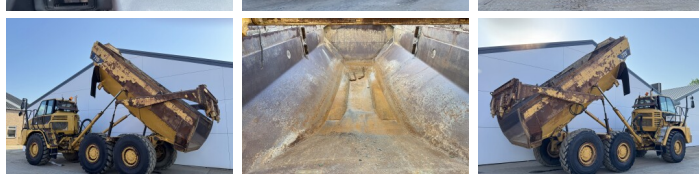

Caterpillar

Caterpillar 725

BOSS

MACHINERY

€ 52.500excl.

Baujahr **2011**
Referenznummer **BM007722**
Arbeitsstunden **10.042**

Algemeen

Type **725**
Standort **Veldhoven, Netherlands**
Dutch vehicle
Certificaat **CE**

Beschreibung

Erhältlich bei Boss Machinery! Dieser Caterpillar 725 Dump Truck von 2011 hat eine Motorleistung von 227 kW und zählt 10042 Betriebsstunden. Hat immer in den Niederlanden gearbeitet. Das Gesamtgewicht dieses Caterpillar 725 beträgt 22260 kg und die Abmessungen sind 10.08 x 3.00 x 3.48. Darüber hinaus ist dieser 725 mit Radio, Bluetooth, Klimaanlage, Body heating, Zentral Schmieranlage ausgestattet. Die Caterpillar Dump Truck hat auch eine CE -Kennzeichnung. Möchten Sie gerne weitere Informationen oder möchten Sie den Caterpillar 725 in unserem Garten ausprobieren? Informieren Sie uns bitte.

Maten / Gewichten

Abmessungen L*B*H **10.08 x 3.00 x 3.48**
Gewicht **22260**

Technische informatie

Laufwerkkonfigurationen **6x6**

Motor informatie

Motor marke **Caterpillar**
Motor typ **C11**
Zylinder **6**
Turbo
Motorleistung in kW **227**