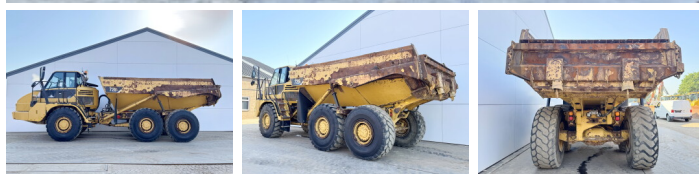

Caterpillar

Caterpillar 725

BOSS

MACHINERY

€ 52.500excl.

Baujahr **2011**
Referenznummer **BM007722**
Arbeitsstunden **10.042**

Algemeen

Type **725**
Standort **Veldhoven, Netherlands**
Dutch vehicle
Certificaat **CE**

Beschreibung

Erhältlich bei Boss Machinery! Dieser Caterpillar 725 Dump Truck von 2011 hat eine Motorleistung von 227 kW und zählt 10042 Betriebsstunden. Hat immer in den Niederlanden gearbeitet. Das Gesamtgewicht dieses Caterpillar 725 beträgt 22260 kg und die Abmessungen sind 10.08 x 3.00 x 3.48. Darüber hinaus ist dieser 725 mit Radio, Bluetooth, Klimaanlage, Body heating, Zentral Schmieranlage ausgestattet. Die Caterpillar Dump Truck hat auch eine CE -Kennzeichnung. Möchten Sie gerne weitere Informationen oder möchten Sie den Caterpillar 725 in unserem Garten ausprobieren? Informieren Sie uns bitte.

Maten / Gewichten

Abmessungen L*B*H **10.08 x 3.00 x 3.48**
Gewicht **22260**

Technische informatie

Laufwerkkonfigurationen **6x6**

Motor informatie

Motor marke **Caterpillar**
Motor typ **C11**
Zylinder **6**
Turbo
Motorleistung in kW **227**