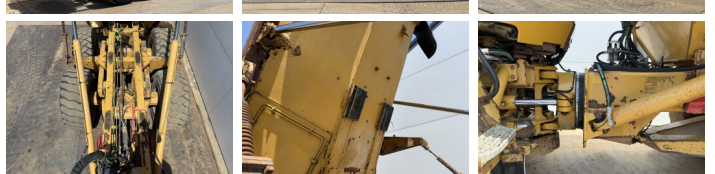

### Algemeen

---

Type 725  
Standort Veldhoven, Netherlands  
Certificaat CE

Beschreibung

Erhältlich bei Boss Machinery! Dieser Caterpillar 725 Dump Truck von 2011 hat eine Motorleistung von 227 kW und zählt 9407 Betriebsstunden. Das Gesamtgewicht dieses Caterpillar 725 beträgt 22260 kg und die Abmessungen sind 10.13 x 3.05 x 3.48. Darüber hinaus ist dieser 725 mit Klimaanlage, Body heating, Zentral Schmieranlage ausgestattet. Die Caterpillar Dump Truck hat auch eine CE - Kennzeichnung. Möchten Sie gerne weitere Informationen oder möchten Sie den Caterpillar 725 in unserem Garten ausprobieren? Informieren Sie uns bitte.

### Banden / Rupsen

---

15% 15% 23.5R25

15%	15%	23.5R25
15%	15%	23.5R25