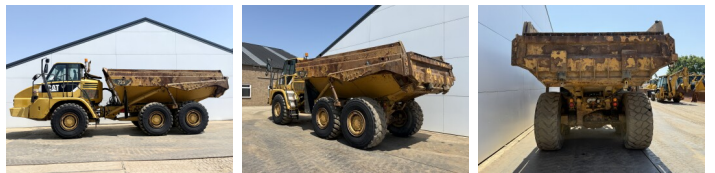

Caterpillar

Caterpillar 725

BOSS

MACHINERY

€ 52.500excl.

Baujahr **2011**
Referenznummer **BM007723**
Arbeitsstunden **9.407**

Algemeen

Type 725
Standort Veldhoven, Netherlands
Certificaat CE

Beschreibung

Erhältlich bei Boss Machinery! Dieser Caterpillar 725 Dump Truck von 2011 hat eine Motorleistung von 227 kW und zählt 9407 Betriebsstunden. Das Gesamtgewicht dieses Caterpillar 725 beträgt 22260 kg und die Abmessungen sind 10.13 x 3.05 x 3.48. Darüber hinaus ist dieser 725 mit Klimaanlage, Body heating, Zentral Schmieranlage ausgestattet. Die Caterpillar Dump Truck hat auch eine CE - Kennzeichnung. Möchten Sie gerne weitere Informationen oder möchten Sie den Caterpillar 725 in unserem Garten ausprobieren? Informieren Sie uns bitte.

Maten / Gewichten

Abmessungen L*B*H 10.13 x 3.05 x 3.48
Gewicht 22260

Technische informatie

Laufwerkkonfigurationen 6x6

Motor informatie

Motor marke Caterpillar
Motor typ C11
Zylinder 6
Turbo
Motorleistung in kW 227

Banden / Rupsen

15% 15% 23.5R25