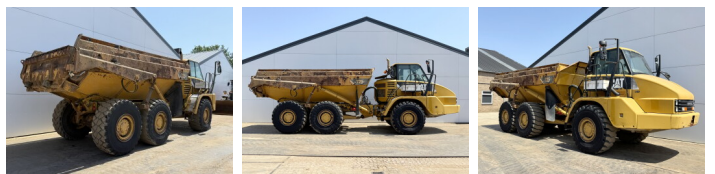

Caterpillar

Caterpillar 725

BOSS

MACHINERY

€ 52.500excl.

Baujahr **2011**
Referenznummer **BM007723**
Arbeitsstunden **9.407**

Algemeen

Type 725
Standort Veldhoven, Netherlands
Certificaat CE

Beschreibung

Erhältlich bei Boss Machinery! Dieser Caterpillar 725 Dump Truck von 2011 hat eine Motorleistung von 227 kW und zählt 9407 Betriebsstunden. Das Gesamtgewicht dieses Caterpillar 725 beträgt 22260 kg und die Abmessungen sind 10.13 x 3.05 x 3.48. Darüber hinaus ist dieser 725 mit Klimaanlage, Body heating, Zentral Schmieranlage ausgestattet. Die Caterpillar Dump Truck hat auch eine CE - Kennzeichnung. Möchten Sie gerne weitere Informationen oder möchten Sie den Caterpillar 725 in unserem Garten ausprobieren? Informieren Sie uns bitte.

Maten / Gewichten

Abmessungen L*B*H 10.13 x 3.05 x 3.48
Gewicht 22260

Technische informatie

Laufwerkkonfigurationen 6x6

Motor informatie

Motor marke Caterpillar
Motor typ C11
Zylinder 6
Turbo
Motorleistung in kW 227

Banden / Rupsen

15% 15% 23.5R25