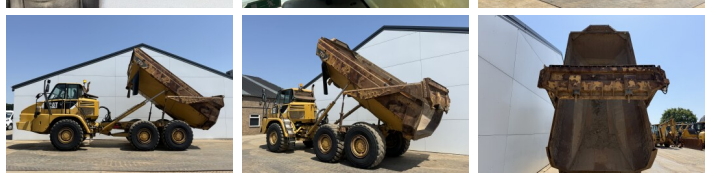

Caterpillar

Caterpillar 725

BOSS

MACHINERY

€ 52.500excl.

Baujahr **2011**
Referenznummer **BM007723**
Arbeitsstunden **9.407**

Algemeen

Type 725
Standort Veldhoven, Netherlands
Certificaat CE

Beschreibung

Erhältlich bei Boss Machinery! Dieser Caterpillar 725 Dump Truck von 2011 hat eine Motorleistung von 227 kW und zählt 9407 Betriebsstunden. Das Gesamtgewicht dieses Caterpillar 725 beträgt 22260 kg und die Abmessungen sind 10.13 x 3.05 x 3.48. Darüber hinaus ist dieser 725 mit Klimaanlage, Body heating, Zentral Schmieranlage ausgestattet. Die Caterpillar Dump Truck hat auch eine CE - Kennzeichnung. Möchten Sie gerne weitere Informationen oder möchten Sie den Caterpillar 725 in unserem Garten ausprobieren? Informieren Sie uns bitte.

Maten / Gewichten

Abmessungen L*B*H 10.13 x 3.05 x 3.48
Gewicht 22260

Technische informatie

Laufwerkkonfigurationen 6x6

Motor informatie

Motor marke Caterpillar
Motor typ C11
Zylinder 6
Turbo
Motorleistung in kW 227

Banden / Rupsen

15% 15% 23.5R25