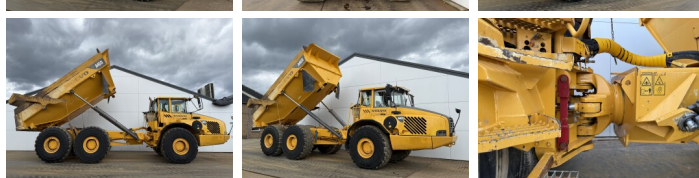

Volvo

Volvo A40D

€ 47.500excl.

Baujahr **2002**
Referenznummer **BM007659**
Arbeitsstunden **29.850**

Algemeen

Type **A40D**
Standort **Veldhoven, Netherlands**
Beschreibung **Erhältlich bei Boss Machinery! Dieser Volvo A40D Dump Truck von 2002 hat eine Motorleistung von 280 kW und zählt 29850 Betriebsstunden. Das Gesamtgewicht dieses Volvo A40D beträgt 31270 kg und die Abmessungen sind 11.33 x 3.56 x 3.87. Darüber hinaus ist dieser A40D mit Camera, Klimaanlage, Heated Seat ausgestattet. Möchten Sie gerne weitere Informationen oder möchten Sie den Volvo A40D in unserem Garten ausprobieren? Informieren Sie uns bitte.**

Maten / Gewichten

Abmessungen L*B*H **11.33 x 3.56 x 3.87**
Gewicht **31270**

Technische informatie

Laufwerkkonfigurationen **6x6**

Motor informatie

Motor marke **Volvo**
Motor typ **D12C**
Zylinder **6**
Turbo
Motorleistung in kW **280**

Banden / Rupsen

30% 20% **29.5R25**
20% 20% **29.5R25**
20% 20% **29.5R25**

Opties

BOSS

MACHINERY

Camera
Klimaanlage
Heated Seat