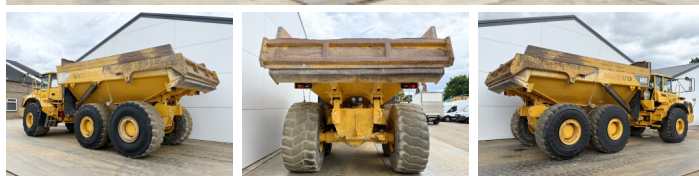

Volvo

Volvo A40D

€ 47.500excl.

Baujahr **2002**
Referenznummer **BM007659**
Arbeitsstunden **29.850**

Algemeen

Type **A40D**
Standort **Veldhoven, Netherlands**
Beschreibung **Erhältlich bei Boss Machinery! Dieser Volvo A40D Dump Truck von 2002 hat eine Motorleistung von 280 kW und zählt 29850 Betriebsstunden. Das Gesamtgewicht dieses Volvo A40D beträgt 31270 kg und die Abmessungen sind 11.33 x 3.56 x 3.87. Darüber hinaus ist dieser A40D mit Camera, Klimaanlage, Heated Seat ausgestattet. Möchten Sie gerne weitere Informationen oder möchten Sie den Volvo A40D in unserem Garten ausprobieren? Informieren Sie uns bitte.**

Maten / Gewichten

Abmessungen L*B*H **11.33 x 3.56 x 3.87**
Gewicht **31270**

Technische informatie

Laufwerkkonfigurationen **6x6**

Motor informatie

Motor marke **Volvo**
Motor typ **D12C**
Zylinder **6**
Turbo
Motorleistung in kW **280**

Banden / Rupsen

30% 20% **29.5R25**
20% 20% **29.5R25**
20% 20% **29.5R25**

Opties

BOSS

MACHINERY

Camera
Klimaanlage
Heated Seat