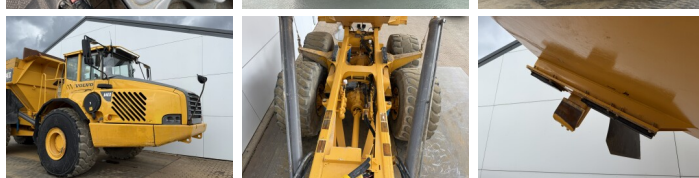

Volvo

Volvo A40D

€ 47.500excl.

Baujahr **2002**
Referenznummer **BM007659**
Arbeitsstunden **29.850**

Algemeen

Type **A40D**
Standort **Veldhoven, Netherlands**
Beschreibung **Erhältlich bei Boss Machinery! Dieser Volvo A40D Dump Truck von 2002 hat eine Motorleistung von 280 kW und zählt 29850 Betriebsstunden. Das Gesamtgewicht dieses Volvo A40D beträgt 31270 kg und die Abmessungen sind 11.33 x 3.56 x 3.87. Darüber hinaus ist dieser A40D mit Camera, Klimaanlage, Heated Seat ausgestattet. Möchten Sie gerne weitere Informationen oder möchten Sie den Volvo A40D in unserem Garten ausprobieren? Informieren Sie uns bitte.**

Banden / Rupsen

30% 20% **29.5R25**
20% 20% **29.5R25**
20% 20% **29.5R25**

Opties

BOSS

MACHINERY

Camera
Klimaanlage
Heated Seat