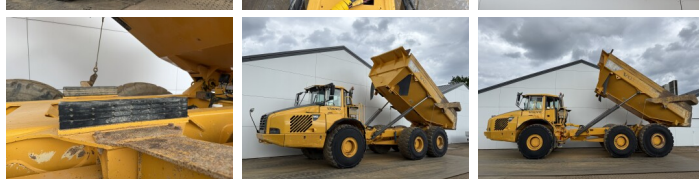

Volvo

Volvo A40D

€ 47.500excl.

Baujahr **2002**
Referenznummer **BM007659**
Arbeitsstunden **29.850**

Algemeen

Type **A40D**
Standort **Veldhoven, Netherlands**
Beschreibung **Erhältlich bei Boss Machinery! Dieser Volvo A40D Dump Truck von 2002 hat eine Motorleistung von 280 kW und zählt 29850 Betriebsstunden. Das Gesamtgewicht dieses Volvo A40D beträgt 31270 kg und die Abmessungen sind 11.33 x 3.56 x 3.87. Darüber hinaus ist dieser A40D mit Camera, Klimaanlage, Heated Seat ausgestattet. Möchten Sie gerne weitere Informationen oder möchten Sie den Volvo A40D in unserem Garten ausprobieren? Informieren Sie uns bitte.**

Maten / Gewichten

Abmessungen L*B*H **11.33 x 3.56 x 3.87**
Gewicht **31270**

Technische informatie

Laufwerkkonfigurationen **6x6**

Motor informatie

Motor marke **Volvo**
Motor typ **D12C**
Zylinder **6**
Turbo
Motorleistung in kW **280**

Banden / Rupsen

30% 20% **29.5R25**
20% 20% **29.5R25**
20% 20% **29.5R25**

Opties

BOSS

MACHINERY

Camera
Klimaanlage
Heated Seat