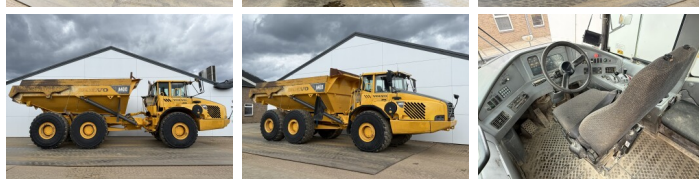

Volvo

Volvo A40D

€ 47.500excl.

Baujahr **2002**
Referenznummer **BM007659**
Arbeitsstunden **29.850**

Algemeen

Type **A40D**
Standort **Veldhoven, Netherlands**
Beschreibung **Erhältlich bei Boss Machinery! Dieser Volvo A40D Dump Truck von 2002 hat eine Motorleistung von 280 kW und zählt 29850 Betriebsstunden. Das Gesamtgewicht dieses Volvo A40D beträgt 31270 kg und die Abmessungen sind 11.33 x 3.56 x 3.87. Darüber hinaus ist dieser A40D mit Camera, Klimaanlage, Heated Seat ausgestattet. Möchten Sie gerne weitere Informationen oder möchten Sie den Volvo A40D in unserem Garten ausprobieren? Informieren Sie uns bitte.**

Maten / Gewichten

Abmessungen L*B*H **11.33 x 3.56 x 3.87**
Gewicht **31270**

Technische informatie

Laufwerkkonfigurationen **6x6**

Motor informatie

Motor marke **Volvo**
Motor typ **D12C**
Zylinder **6**
Turbo
Motorleistung in kW **280**

Banden / Rupsen

30% 20% **29.5R25**
20% 20% **29.5R25**
20% 20% **29.5R25**

Opties

BOSS

MACHINERY

Camera
Klimaanlage
Heated Seat