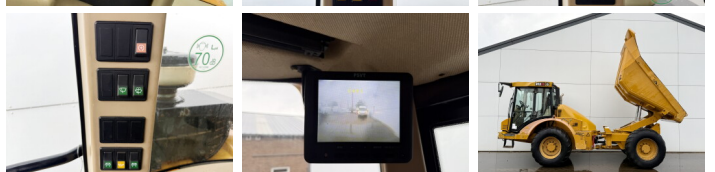

Hydrema

Hydrema 912 ES

BOSS
MACHINERY

€ 42.500excl.

Baujahr **2014**
Referenznummer **BM007681**
Arbeitsstunden **7.925**

Algemeen

Type **912 ES**
Standort **Veldhoven, Netherlands**
Certificaat **CE**

Beschreibung

Erhältlich bei Boss Machinery! Dieser Hydrema 912 ES Dump Truck von 2014 hat eine Motorleistung von 97 kW und zählt 7925 Betriebsstunden. Das Gesamtgewicht dieses Hydrema 912 ES beträgt 8000 kg und die Abmessungen sind 5.82 x 2.56 x 2.83. Darüber hinaus ist dieser 912 ES mit Camera, Klimaanlage, Climate Control ausgestattet. Die Hydrema Dump Truck hat auch eine CE - Kennzeichnung. Möchten Sie gerne weitere Informationen oder möchten Sie den Hydrema 912 ES in unserem Garten ausprobieren? Informieren Sie uns bitte.

Maten / Gewichten

Abmessungen L*B*H **5.82 x 2.56 x 2.83**
Gewicht **8000**

Technische informatie

Laufwerkkonfigurationen **4x4**

Motor informatie

Motor marke **Cummins**
Motor typ **QSB4.5 130**
Zylinder **4**
Turbo
Motorleistung in kW **97**

Banden / Rupsen

20% 20% **600/55-26.5**
20% 20% **600/55-26.5**