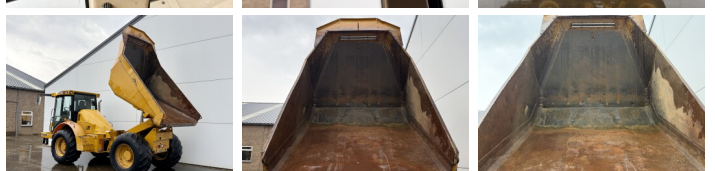

Hydrema

Hydrema 912 ES

BOSS
MACHINERY

€ 42.500excl.

Baujahr **2014**
Referenznummer **BM007681**
Arbeitsstunden **7.925**

Algemeen

Type **912 ES**
Standort **Veldhoven, Netherlands**
Certificaat **CE**

Beschreibung

Erhältlich bei Boss Machinery! Dieser Hydrema 912 ES Dump Truck von 2014 hat eine Motorleistung von 97 kW und zählt 7925 Betriebsstunden. Das Gesamtgewicht dieses Hydrema 912 ES beträgt 8000 kg und die Abmessungen sind 5.82 x 2.56 x 2.83. Darüber hinaus ist dieser 912 ES mit Camera, Klimaanlage, Climate Control ausgestattet. Die Hydrema Dump Truck hat auch eine CE - Kennzeichnung. Möchten Sie gerne weitere Informationen oder möchten Sie den Hydrema 912 ES in unserem Garten ausprobieren? Informieren Sie uns bitte.

Maten / Gewichten

Abmessungen L*B*H **5.82 x 2.56 x 2.83**
Gewicht **8000**

Technische informatie

Laufwerkkonfigurationen **4x4**

Motor informatie

Motor marke **Cummins**
Motor typ **QSB4.5 130**
Zylinder **4**
Turbo
Motorleistung in kW **97**

Banden / Rupsen

20% 20% **600/55-26.5**
20% 20% **600/55-26.5**