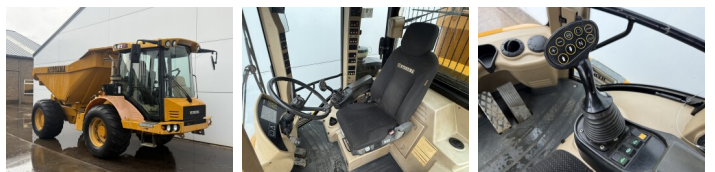

Hydrema

Hydrema 912 ES

BOSS
MACHINERY

€ 42.500excl.

Baujahr **2014**
Referenznummer **BM007681**
Arbeitsstunden **7.925**

Algemeen

Type **912 ES**
Standort **Veldhoven, Netherlands**
Certificaat **CE**

Beschreibung

Erhältlich bei Boss Machinery! Dieser Hydrema 912 ES Dump Truck von 2014 hat eine Motorleistung von 97 kW und zählt 7925 Betriebsstunden. Das Gesamtgewicht dieses Hydrema 912 ES beträgt 8000 kg und die Abmessungen sind 5.82 x 2.56 x 2.83. Darüber hinaus ist dieser 912 ES mit Camera, Klimaanlage, Climate Control ausgestattet. Die Hydrema Dump Truck hat auch eine CE - Kennzeichnung. Möchten Sie gerne weitere Informationen oder möchten Sie den Hydrema 912 ES in unserem Garten ausprobieren? Informieren Sie uns bitte.

Maten / Gewichten

Abmessungen L*B*H **5.82 x 2.56 x 2.83**
Gewicht **8000**

Technische informatie

Laufwerkkonfigurationen **4x4**

Motor informatie

Motor marke **Cummins**
Motor typ **QSB4.5 130**
Zylinder **4**
Turbo
Motorleistung in kW **97**

Banden / Rupsen

20% 20% **600/55-26.5**
20% 20% **600/55-26.5**