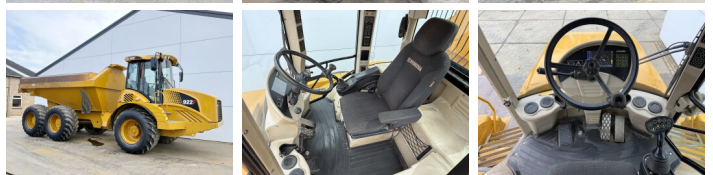

Hydrema

Hydrema 922F

BOSS
MACHINERY

€ 64.500excl.

Baujahr **2016**
Referenznummer **BM007658**
Arbeitsstunden **7.741**

Algemeen

Type **922F**
Standort **Veldhoven, Netherlands**
Certificaat **CE**

Beschreibung

Erhältlich bei Boss Machinery! Dieser Hydrema 922F Dump Truck von 2016 hat eine Motorleistung von 218 kW und zählt 7741 Betriebsstunden. Das Gesamtgewicht dieses Hydrema 922F beträgt 16700 kg und die Abmessungen sind 9.15 x 3.19 x 3.35. Darüber hinaus ist dieser 922F mit Radio, Klimaanlage, Climate Control, Camera ausgestattet. Die Hydrema Dump Truck hat auch eine CE - Kennzeichnung. Möchten Sie gerne weitere Informationen oder möchten Sie den Hydrema 922F in unserem Garten ausprobieren? Informieren Sie uns bitte.

Maten / Gewichten

Gewicht **16700**
Abmessungen L*B*H **9.15 x 3.19 x 3.35**

Technische informatie

Laufwerkkonfigurationen **6x6**

Motor informatie

Motor marke **Cummings**
Motor typ **QSB6.7**
Zylinder **6**
Turbo
Motorleistung in kW **218**

Banden / Rupsen

30% 30% **800/45-30.5**
30% 30% **800/45-30.5**

30% 30%

800/45-30.5

Opties

Radio

Klimaanlage

Climate Control