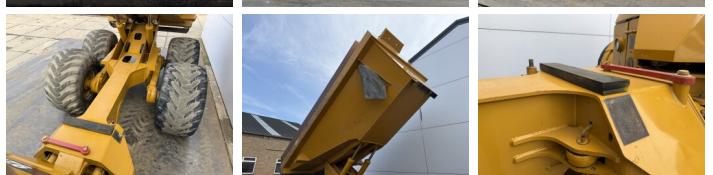

Erhältlich bei Boss Machinery! Dieser Hydrema 922F Dump Truck von 2016 hat eine Motorleistung von 218 kW und zählt 7741 Betriebsstunden. Das Gesamtgewicht dieses Hydrema 922F beträgt 16700 kg und die Abmessungen sind 9.15 x 3.19 x 3.35. Darüber hinaus ist dieser 922F mit Radio, Klimaanlage, Climate Control, Camera ausgestattet. Die Hydrema Dump Truck hat auch eine CE - Kennzeichnung. Möchten Sie gerne weitere Informationen oder möchten Sie den Hydrema 922F in unserem Garten ausprobieren? Informieren Sie uns bitte.

Banden / Rupsen

30% 30% **800/45-30.5**
30% 30% **800/45-30.5**

30% 30%

800/45-30.5

Opties

Radio

Klimaanlage

Climate Control