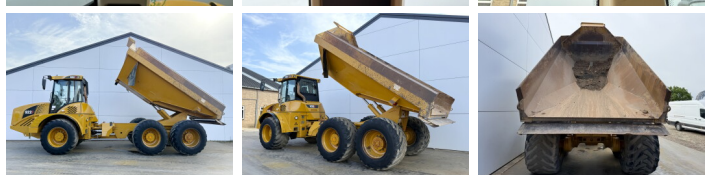

Hydrema

Hydrema 922F

BOSS
MACHINERY

€ 64.500excl.

Baujahr **2016**
Referenznummer **BM007658**
Arbeitsstunden **7.741**

Algemeen

Type **922F**
Standort **Veldhoven, Netherlands**
Certificaat **CE**

Beschreibung

Erhältlich bei Boss Machinery! Dieser Hydrema 922F Dump Truck von 2016 hat eine Motorleistung von 218 kW und zählt 7741 Betriebsstunden. Das Gesamtgewicht dieses Hydrema 922F beträgt 16700 kg und die Abmessungen sind 9.15 x 3.19 x 3.35. Darüber hinaus ist dieser 922F mit Radio, Klimaanlage, Climate Control, Camera ausgestattet. Die Hydrema Dump Truck hat auch eine CE - Kennzeichnung. Möchten Sie gerne weitere Informationen oder möchten Sie den Hydrema 922F in unserem Garten ausprobieren? Informieren Sie uns bitte.

Maten / Gewichten

Gewicht **16700**
Abmessungen L*B*H **9.15 x 3.19 x 3.35**

Technische informatie

Laufwerkkonfigurationen **6x6**

Motor informatie

Motor marke **Cummings**
Motor typ **QSB6.7**
Zylinder **6**
Turbo
Motorleistung in kW **218**

Banden / Rupsen

30% 30% **800/45-30.5**
30% 30% **800/45-30.5**