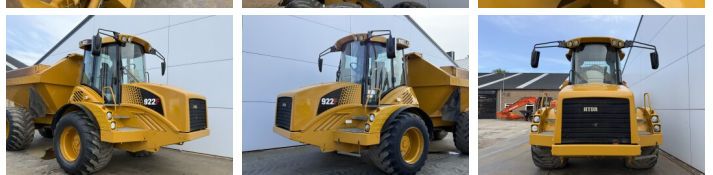

Hydrema

Hydrema 922F

BOSS
MACHINERY

€ 64.500excl.

Baujahr **2016**
Referenznummer **BM007658**
Arbeitsstunden **7.741**

Algemeen

Type **922F**
Standort **Veldhoven, Netherlands**
Certificaat **CE**

Beschreibung

Erhältlich bei Boss Machinery! Dieser Hydrema 922F Dump Truck von 2016 hat eine Motorleistung von 218 kW und zählt 7741 Betriebsstunden. Das Gesamtgewicht dieses Hydrema 922F beträgt 16700 kg und die Abmessungen sind 9.15 x 3.19 x 3.35. Darüber hinaus ist dieser 922F mit Radio, Klimaanlage, Climate Control, Camera ausgestattet. Die Hydrema Dump Truck hat auch eine CE - Kennzeichnung. Möchten Sie gerne weitere Informationen oder möchten Sie den Hydrema 922F in unserem Garten ausprobieren? Informieren Sie uns bitte.

Maten / Gewichten

Gewicht **16700**
Abmessungen L*B*H **9.15 x 3.19 x 3.35**

Technische informatie

Laufwerkkonfigurationen **6x6**

Motor informatie

Motor marke **Cummings**
Motor typ **QSB6.7**
Zylinder **6**
Turbo
Motorleistung in kW **218**

Banden / Rupsen

30% 30% **800/45-30.5**
30% 30% **800/45-30.5**