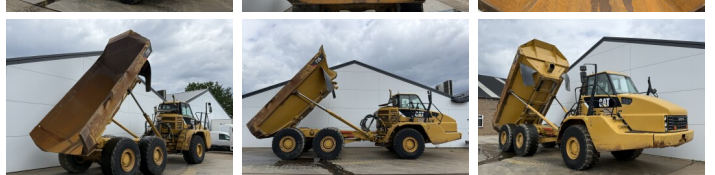

Caterpillar

Caterpillar 735

BOSS

MACHINERY

€ 67.500excl.

Baujahr **2010**
Referenznummer **BM007437**
Arbeitsstunden **11.458**

Algemeen

Type 735
Standort Veldhoven, Netherlands
Certificaat CE

Beschreibung

Erhältlich bei Boss Machinery! Dieser Caterpillar 735 Dump Truck von 2010 hat eine Motorleistung von 319 kW und zählt 11458 Betriebsstunden. Das Gesamtgewicht dieses Caterpillar 735 beträgt 31391 kg und die Abmessungen sind 10.82 x 3.27 x 3.80. Darüber hinaus ist dieser 735 mit Body heating, Klimaanlage, Radio, Climate Control ausgestattet. Die Caterpillar Dump Truck hat auch eine CE - Kennzeichnung. Möchten Sie gerne weitere Informationen oder möchten Sie den Caterpillar 735 in unserem Garten ausprobieren? Informieren Sie uns bitte.

Maten / Gewichten

Gewicht 31391
Abmessungen L*B*H 10.82 x 3.27 x 3.80

Technische informatie

Laufwerkkonfigurationen 6x6

Motor informatie

Motor marke Caterpillar
Motor typ C15
Zylinder 6
Turbo
Motorleistung in kW 319

Banden / Rupsen

30% 30% 26.5R25