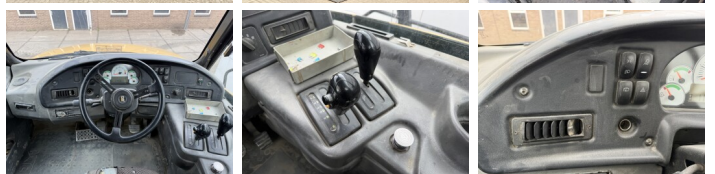

Caterpillar

Caterpillar 735

BOSS

MACHINERY

€ 67.500excl.

Baujahr **2010**
Referenznummer **BM007437**
Arbeitsstunden **11.458**

Algemeen

Type 735
Standort Veldhoven, Netherlands
Certificaat CE

Beschreibung

Erhältlich bei Boss Machinery! Dieser Caterpillar 735 Dump Truck von 2010 hat eine Motorleistung von 319 kW und zählt 11458 Betriebsstunden. Das Gesamtgewicht dieses Caterpillar 735 beträgt 31391 kg und die Abmessungen sind 10.82 x 3.27 x 3.80. Darüber hinaus ist dieser 735 mit Body heating, Klimaanlage, Radio, Climate Control ausgestattet. Die Caterpillar Dump Truck hat auch eine CE - Kennzeichnung. Möchten Sie gerne weitere Informationen oder möchten Sie den Caterpillar 735 in unserem Garten ausprobieren? Informieren Sie uns bitte.

Maten / Gewichten

Gewicht 31391
Abmessungen L*B*H 10.82 x 3.27 x 3.80

Technische informatie

Laufwerkkonfigurationen 6x6

Motor informatie

Motor marke Caterpillar
Motor typ C15
Zylinder 6
Turbo
Motorleistung in kW 319

Banden / Rupsen

30% 30% 26.5R25