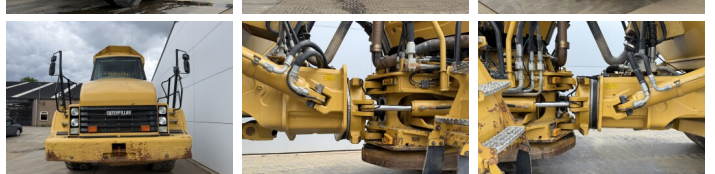

Caterpillar

Caterpillar 735

BOSS

MACHINERY

€ 67.500excl.

Baujahr **2010**
Referenznummer **BM007437**
Arbeitsstunden **11.458**

Algemeen

Type 735
Standort Veldhoven, Netherlands
Certificaat CE

Beschreibung

Erhältlich bei Boss Machinery! Dieser Caterpillar 735 Dump Truck von 2010 hat eine Motorleistung von 319 kW und zählt 11458 Betriebsstunden. Das Gesamtgewicht dieses Caterpillar 735 beträgt 31391 kg und die Abmessungen sind 10.82 x 3.27 x 3.80. Darüber hinaus ist dieser 735 mit Body heating, Klimaanlage, Radio, Climate Control ausgestattet. Die Caterpillar Dump Truck hat auch eine CE - Kennzeichnung. Möchten Sie gerne weitere Informationen oder möchten Sie den Caterpillar 735 in unserem Garten ausprobieren? Informieren Sie uns bitte.

Maten / Gewichten

Gewicht 31391
Abmessungen L*B*H 10.82 x 3.27 x 3.80

Technische informatie

Laufwerkkonfigurationen 6x6

Motor informatie

Motor marke Caterpillar
Motor typ C15
Zylinder 6
Turbo
Motorleistung in kW 319

Banden / Rupsen

30% 30% 26.5R25