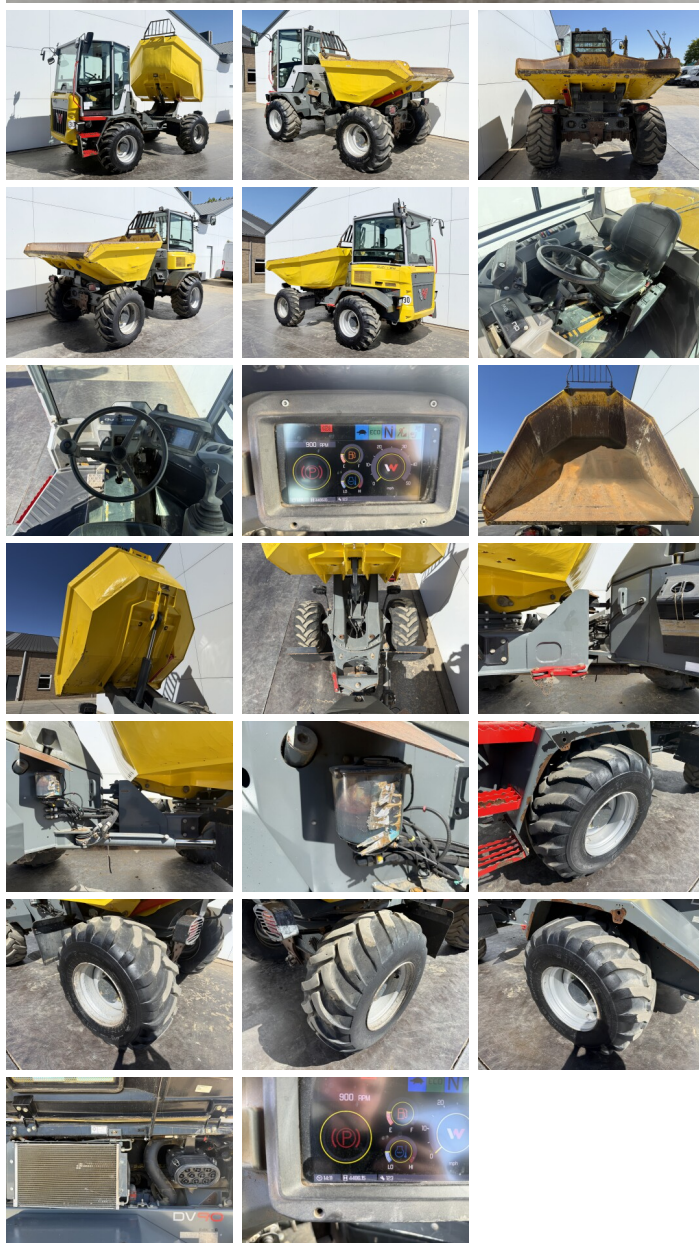

Wacker Neuson

Wacker Neuson DV90 SWIVEL

€ 36.500excl.

Baujahr **2019**
Referenznummer **BM007508**
Arbeitsstunden **4.486**

Algemeen

Type DV90 SWIVEL
Standort Veldhoven, Netherlands
Certificaat CE + EPA

Beschreibung

Erhältlich bei Boss Machinery! Dieser Wacker Neuson DV90 SWIVEL Dump Truck von 2019 hat eine Motorleistung von 55 kW und zählt 4486 Betriebsstunden. Das Gesamtgewicht dieses Wacker Neuson DV90 SWIVEL beträgt 5444 kg und die Abmessungen sind 4.82 x 3.37 x 3.00. Darüber hinaus ist dieser DV90 SWIVEL mit Zentral Schmieranlage ausgestattet. Die Wacker Neuson Dump Truck hat auch eine CE + EPA -Kennzeichnung. Möchten Sie gerne weitere Informationen oder möchten Sie den Wacker Neuson DV90 SWIVEL in unserem Garten ausprobieren? Informieren Sie uns bitte.

Maten / Gewichten

Abmessungen L*B*H 4.82 x 3.37 x 3.00
Gewicht 5444

Technische informatie

Laufwerkkonfigurationen 4x4

Motor informatie

Motor marke Deutz
Motor typ TD 2.9 L4
Zylinder 4
Turbo
Motorleistung in kW 55

BOSS
MACHINERY