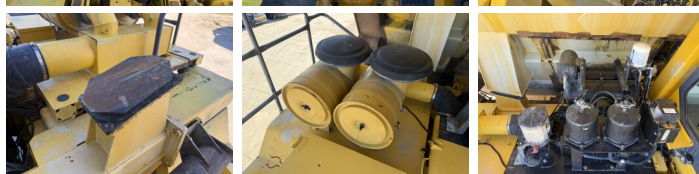

Erhältlich bei Boss Machinery! Dieser Komatsu HD605-5 Dump Truck von 2001 hat eine Motorleistung von 533 kW und zählt 22848 Betriebsstunden. Das Gesamtgewicht dieses Komatsu HD605-5 beträgt 47400 kg und die Abmessungen sind 9.21 x 4.56 x 4.37. Darüber hinaus ist dieser HD605-5 mit Camera, Radio, Heated Seat, Klimaanlage, Body heating, Zentral Schmieranlage ausgestattet. Die Komatsu Dump Truck hat auch eine CE -Kennzeichnung. Möchten Sie gerne weitere Informationen oder möchten Sie den Komatsu HD605-5 in unserem Garten ausprobieren? Informieren Sie uns bitte.

Maten / Gewichten

Abmessungen L*B*H **9.21 x 4.56 x 4.37**
Gewicht **47400**

Motor informatie

Motor marke **Komatsu**
Motor typ **SAA6D170E**
Zylinder **6**
Turbo
Motorleistung in kW **533**

Banden / Rupsen

30% 30% **24.00R35**
40% 40% 40% 40% **24.00R35**

Opties

Camera

Radio

Heated Seat

Klimaanlage

Body heating

Zentral Schmieranlage