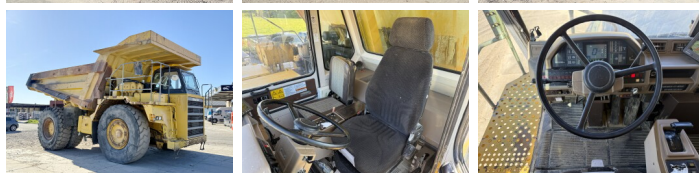

Komatsu

Komatsu HD605-5

BOSS
MACHINERY

€ 59.500excl.

Baujahr **2001**
Referenznummer **BM007143**
Arbeitsstunden **22.848**

Algemeen

Type **HD605-5**
Standort **Veldhoven, Netherlands**
Certificaat **CE**

Beschreibung

Erhältlich bei Boss Machinery! Dieser Komatsu HD605-5 Dump Truck von 2001 hat eine Motorleistung von 533 kW und zählt 22848 Betriebsstunden. Das Gesamtgewicht dieses Komatsu HD605-5 beträgt 47400 kg und die Abmessungen sind 9.21 x 4.56 x 4.37. Darüber hinaus ist dieser HD605-5 mit Camera, Radio, Heated Seat, Klimaanlage, Body heating, Zentral Schmieranlage ausgestattet. Die Komatsu Dump Truck hat auch eine CE -Kennzeichnung. Möchten Sie gerne weitere Informationen oder möchten Sie den Komatsu HD605-5 in unserem Garten ausprobieren? Informieren Sie uns bitte.

Maten / Gewichten

Abmessungen L*B*H **9.21 x 4.56 x 4.37**
Gewicht **47400**

Motor informatie

Motor marke **Komatsu**
Motor typ **SAA6D170E**
Zylinder **6**
Turbo
Motorleistung in kW **533**

Banden / Rupsen

30% 30% **24.00R35**
40% 40% 40% 40% **24.00R35**

Opties

Camera

Radio

Heated Seat

Klimaanlage

Body heating

Zentral Schmieranlage