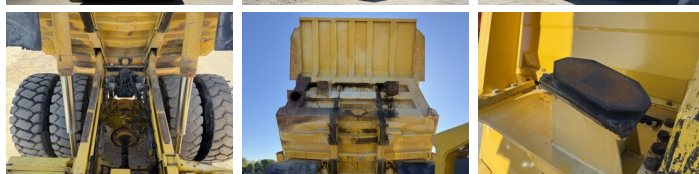

Erhältlich bei Boss Machinery! Dieser Komatsu HD605-5 Dump Truck von 2001 hat eine Motorleistung von 533 kW und zählt 22848 Betriebsstunden. Das Gesamtgewicht dieses Komatsu HD605-5 beträgt 47400 kg und die Abmessungen sind 9.21 x 4.56 x 4.37. Darüber hinaus ist dieser HD605-5 mit Camera, Radio, Heated Seat, Klimaanlage, Body heating, Zentral Schmieranlage ausgestattet. Die Komatsu Dump Truck hat auch eine CE -Kennzeichnung. Möchten Sie gerne weitere Informationen oder möchten Sie den Komatsu HD605-5 in unserem Garten ausprobieren? Informieren Sie uns bitte.

30% 30% **24.00R35**
40% 40% 40% 40% **24.00R35**

Opties

Camera

Radio

Heated Seat

Klimaanlage

Body heating

Zentral Schmieranlage