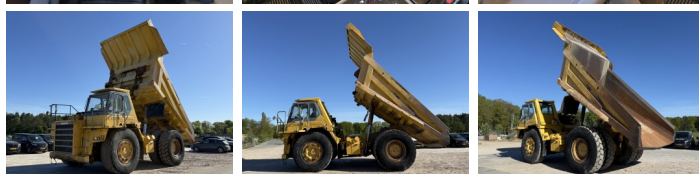

Komatsu

Komatsu HD605-5

BOSS
MACHINERY

€ 59.500excl.

Baujahr **2001**
Referenznummer **BM007143**
Arbeitsstunden **22.848**

Algemeen

Type **HD605-5**
Standort **Veldhoven, Netherlands**
Certificaat **CE**

Beschreibung

Erhältlich bei Boss Machinery! Dieser Komatsu HD605-5 Dump Truck von 2001 hat eine Motorleistung von 533 kW und zählt 22848 Betriebsstunden. Das Gesamtgewicht dieses Komatsu HD605-5 beträgt 47400 kg und die Abmessungen sind 9.21 x 4.56 x 4.37. Darüber hinaus ist dieser HD605-5 mit Camera, Radio, Heated Seat, Klimaanlage, Body heating, Zentral Schmieranlage ausgestattet. Die Komatsu Dump Truck hat auch eine CE -Kennzeichnung. Möchten Sie gerne weitere Informationen oder möchten Sie den Komatsu HD605-5 in unserem Garten ausprobieren? Informieren Sie uns bitte.

Maten / Gewichten

Abmessungen L*B*H **9.21 x 4.56 x 4.37**
Gewicht **47400**

Motor informatie

Motor marke **Komatsu**
Motor typ **SAA6D170E**
Zylinder **6**
Turbo
Motorleistung in kW **533**

Banden / Rupsen

30% 30% **24.00R35**
40% 40% 40% 40% **24.00R35**

Opties

Camera

Radio

Heated Seat

Klimaanlage

Body heating

Zentral Schmieranlage