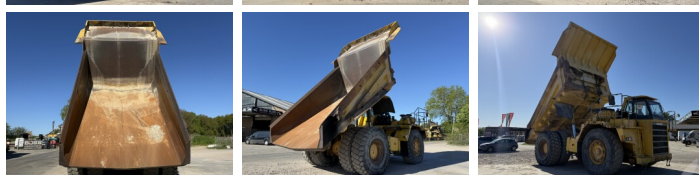

Komatsu

Komatsu HD605-5

BOSS
MACHINERY

€ 59.500excl.

Baujahr **2001**
Referenznummer **BM007143**
Arbeitsstunden **22.848**

Algemeen

Type **HD605-5**
Standort **Veldhoven, Netherlands**
Certificaat **CE**

Beschreibung

Erhältlich bei Boss Machinery! Dieser Komatsu HD605-5 Dump Truck von 2001 hat eine Motorleistung von 533 kW und zählt 22848 Betriebsstunden. Das Gesamtgewicht dieses Komatsu HD605-5 beträgt 47400 kg und die Abmessungen sind 9.21 x 4.56 x 4.37. Darüber hinaus ist dieser HD605-5 mit Camera, Radio, Heated Seat, Klimaanlage, Body heating, Zentral Schmieranlage ausgestattet. Die Komatsu Dump Truck hat auch eine CE -Kennzeichnung. Möchten Sie gerne weitere Informationen oder möchten Sie den Komatsu HD605-5 in unserem Garten ausprobieren? Informieren Sie uns bitte.

Maten / Gewichten

Abmessungen L*B*H **9.21 x 4.56 x 4.37**
Gewicht **47400**

Motor informatie

Motor marke **Komatsu**
Motor typ **SAA6D170E**
Zylinder **6**
Turbo
Motorleistung in kW **533**

Banden / Rupsen

30% 30% **24.00R35**
40% 40% 40% 40% **24.00R35**

Opties

Camera

Radio

Heated Seat

Klimaanlage

Body heating

Zentral Schmieranlage