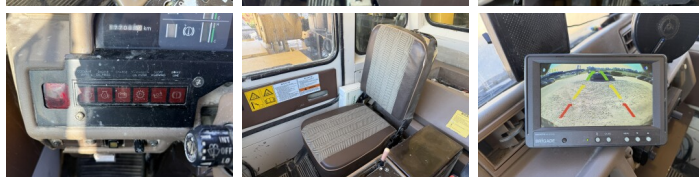

Erhältlich bei Boss Machinery! Dieser Komatsu HD605-5 Dump Truck von 2001 hat eine Motorleistung von 533 kW und zählt 22848 Betriebsstunden. Das Gesamtgewicht dieses Komatsu HD605-5 beträgt 47400 kg und die Abmessungen sind 9.21 x 4.56 x 4.37. Darüber hinaus ist dieser HD605-5 mit Camera, Radio, Heated Seat, Klimaanlage, Body heating, Zentral Schmieranlage ausgestattet. Die Komatsu Dump Truck hat auch eine CE -Kennzeichnung. Möchten Sie gerne weitere Informationen oder möchten Sie den Komatsu HD605-5 in unserem Garten ausprobieren? Informieren Sie uns bitte.

30% 30% **24.00R35**
40% 40% 40% 40% **24.00R35**

Opties

Camera

Radio

Heated Seat

Klimaanlage

Body heating

Zentral Schmieranlage