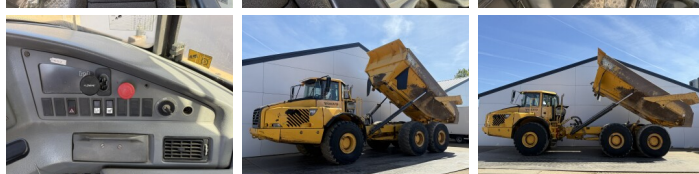

Volvo

Volvo A40D

€ 47.500excl.

Baujahr **2006**
Referenznummer **BM007436**
Arbeitsstunden **26.131**

Algemeen

Type **A40D**
Standort **Veldhoven, Netherlands**
Certificaat **CE**

Beschreibung

Erhältlich bei Boss Machinery! Dieser Volvo A40D Dump Truck von 2006 hat eine Motorleistung von 309 kW und zählt 26131 Betriebsstunden. Das Gesamtgewicht dieses Volvo A40D beträgt 31270 kg und die Abmessungen sind 11.68 x 3.45 x 3.53. Darüber hinaus ist dieser A40D mit Radio, Heated Seat, Klimaanlage ausgestattet. Die Volvo Dump Truck hat auch eine CE -Kennzeichnung. Möchten Sie gerne weitere Informationen oder möchten Sie den Volvo A40D in unserem Garten ausprobieren? Informieren Sie uns bitte.

Maten / Gewichten

Abmessungen L*B*H **11.68 x 3.45 x 3.53**
Gewicht **31270**

Technische informatie

Laufwerkkonfigurationen **6x6**

Motor informatie

Motor marke **Volvo**
Motor typ **D12**
Zylinder **6**
Turbo
Motorleistung in kW **309**

Banden / Rupsen

50% 50% **29.5R25**
30% 30% **29.5R25**

BOSS

MACHINERY

30% 30%

29.5R25

Opties

Radio