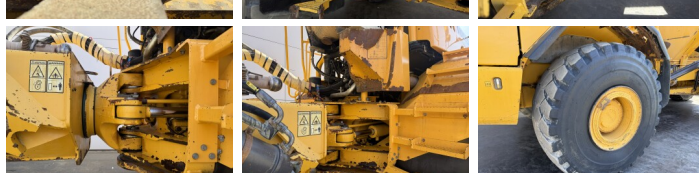

Volvo

Volvo A40D

€ 47.500excl.

Baujahr **2006**
Referenznummer **BM007436**
Arbeitsstunden **26.131**

Algemeen

Type **A40D**
Standort **Veldhoven, Netherlands**
Certificaat **CE**

Beschreibung

Erhältlich bei Boss Machinery! Dieser Volvo A40D Dump Truck von 2006 hat eine Motorleistung von 309 kW und zählt 26131 Betriebsstunden. Das Gesamtgewicht dieses Volvo A40D beträgt 31270 kg und die Abmessungen sind 11.68 x 3.45 x 3.53. Darüber hinaus ist dieser A40D mit Radio, Heated Seat, Klimaanlage ausgestattet. Die Volvo Dump Truck hat auch eine CE -Kennzeichnung. Möchten Sie gerne weitere Informationen oder möchten Sie den Volvo A40D in unserem Garten ausprobieren? Informieren Sie uns bitte.

Maten / Gewichten

Abmessungen L*B*H **11.68 x 3.45 x 3.53**
Gewicht **31270**

Technische informatie

Laufwerkkonfigurationen **6x6**

Motor informatie

Motor marke **Volvo**
Motor typ **D12**
Zylinder **6**
Turbo
Motorleistung in kW **309**

Banden / Rupsen

50% 50% **29.5R25**
30% 30% **29.5R25**

BOSS

MACHINERY

30% 30%

29.5R25

Opties

Radio