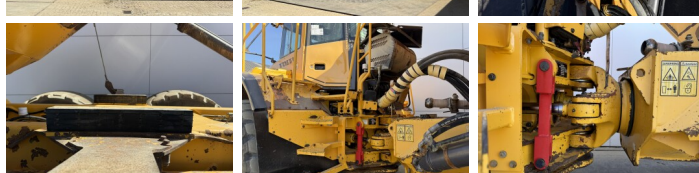

Volvo

Volvo A40D

€ 47.500excl.

Baujahr **2006**
Referenznummer **BM007436**
Arbeitsstunden **26.131**

Algemeen

Type **A40D**
Standort **Veldhoven, Netherlands**
Certificaat **CE**

Beschreibung

Erhältlich bei Boss Machinery! Dieser Volvo A40D Dump Truck von 2006 hat eine Motorleistung von 309 kW und zählt 26131 Betriebsstunden. Das Gesamtgewicht dieses Volvo A40D beträgt 31270 kg und die Abmessungen sind 11.68 x 3.45 x 3.53. Darüber hinaus ist dieser A40D mit Radio, Heated Seat, Klimaanlage ausgestattet. Die Volvo Dump Truck hat auch eine CE -Kennzeichnung. Möchten Sie gerne weitere Informationen oder möchten Sie den Volvo A40D in unserem Garten ausprobieren? Informieren Sie uns bitte.

Maten / Gewichten

Abmessungen L*B*H **11.68 x 3.45 x 3.53**
Gewicht **31270**

Technische informatie

Laufwerkkonfigurationen **6x6**

Motor informatie

Motor marke **Volvo**
Motor typ **D12**
Zylinder **6**
Turbo
Motorleistung in kW **309**

Banden / Rupsen

50% 50% **29.5R25**
30% 30% **29.5R25**

BOSS

MACHINERY

30% 30%

29.5R25

Opties

Radio