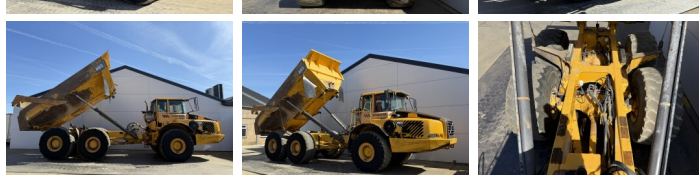

Volvo

Volvo A40D

€ 47.500excl.

Baujahr **2006**
Referenznummer **BM007436**
Arbeitsstunden **26.131**

Algemeen

Type **A40D**
Standort **Veldhoven, Netherlands**
Certificaat **CE**

Beschreibung

Erhältlich bei Boss Machinery! Dieser Volvo A40D Dump Truck von 2006 hat eine Motorleistung von 309 kW und zählt 26131 Betriebsstunden. Das Gesamtgewicht dieses Volvo A40D beträgt 31270 kg und die Abmessungen sind 11.68 x 3.45 x 3.53. Darüber hinaus ist dieser A40D mit Radio, Heated Seat, Klimaanlage ausgestattet. Die Volvo Dump Truck hat auch eine CE -Kennzeichnung. Möchten Sie gerne weitere Informationen oder möchten Sie den Volvo A40D in unserem Garten ausprobieren? Informieren Sie uns bitte.

Maten / Gewichten

Abmessungen L*B*H **11.68 x 3.45 x 3.53**
Gewicht **31270**

Technische informatie

Laufwerkkonfigurationen **6x6**

Motor informatie

Motor marke **Volvo**
Motor typ **D12**
Zylinder **6**
Turbo
Motorleistung in kW **309**

Banden / Rupsen

50% 50% **29.5R25**
30% 30% **29.5R25**

BOSS

MACHINERY

30% 30%

29.5R25

Opties

Radio