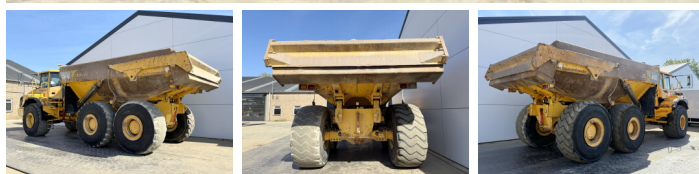

Volvo

Volvo A40D

€ 47.500excl.

Baujahr **2006**
Referenznummer **BM007436**
Arbeitsstunden **26.131**

Algemeen

Type **A40D**
Standort **Veldhoven, Netherlands**
Certificaat **CE**

Beschreibung

Erhältlich bei Boss Machinery! Dieser Volvo A40D Dump Truck von 2006 hat eine Motorleistung von 309 kW und zählt 26131 Betriebsstunden. Das Gesamtgewicht dieses Volvo A40D beträgt 31270 kg und die Abmessungen sind 11.68 x 3.45 x 3.53. Darüber hinaus ist dieser A40D mit Radio, Heated Seat, Klimaanlage ausgestattet. Die Volvo Dump Truck hat auch eine CE -Kennzeichnung. Möchten Sie gerne weitere Informationen oder möchten Sie den Volvo A40D in unserem Garten ausprobieren? Informieren Sie uns bitte.

Maten / Gewichten

Abmessungen L*B*H **11.68 x 3.45 x 3.53**
Gewicht **31270**

Technische informatie

Laufwerkkonfigurationen **6x6**

Motor informatie

Motor marke **Volvo**
Motor typ **D12**
Zylinder **6**
Turbo
Motorleistung in kW **309**

Banden / Rupsen

50% 50% **29.5R25**
30% 30% **29.5R25**

BOSS

MACHINERY

30% 30%

29.5R25

Opties

Radio