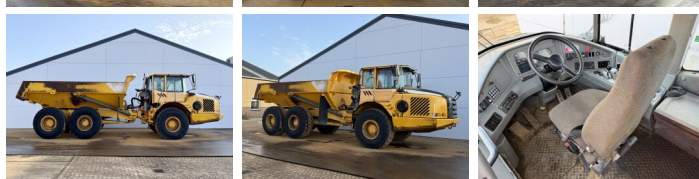

Erhältlich bei Boss Machinery! Dieser Volvo A25E Dump Truck von 2007 hat eine Motorleistung von 223 kW und zählt 24385 Betriebsstunden. Das Gesamtgewicht dieses Volvo A25E beträgt 21560 kg und die Abmessungen sind 10.31 x 2.87 x 3.42. Darüber hinaus ist dieser A25E mit Camera, Radio, Bluetooth, Heated Seat, Klimaanlage, Body heating ausgestattet. Die Volvo Dump Truck hat auch eine CE -Kennzeichnung. Möchten Sie gerne weitere Informationen oder möchten Sie den Volvo A25E in unserem Garten ausprobieren? Informieren Sie uns bitte.

Maten / Gewichten

Abmessungen L*B*H **10.31 x 2.87 x 3.42**
Gewicht **21560**

Technische informatie

Laufwerkkonfigurationen **6x6**

Motor informatie

Motor marke **Volvo**
Motor typ **D9B**
Zylinder **6**
Turbo
Motorleistung in kW **223**

Banden / Rupsen

30% 30% **23.5R25**
20% 20% **23.5R25**

20% 20%

23.5R25

Opties

Camera

Radio

Bluetooth