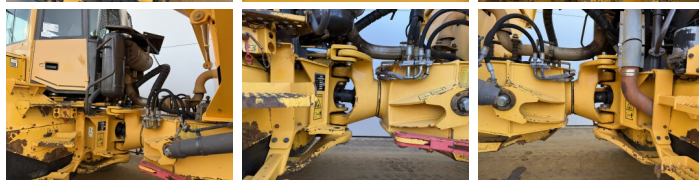

Volvo

Volvo A25E

BOSS
MACHINERY

€ 59.500excl.

Baujahr **2007**
Referenznummer **BM07391**
Arbeitsstunden **24.385**

Algemeen

Type **A25E**
Standort **Veldhoven, Netherlands**
Certificaat **CE**

Beschreibung

Erhältlich bei Boss Machinery! Dieser Volvo A25E Dump Truck von 2007 hat eine Motorleistung von 223 kW und zählt 24385 Betriebsstunden. Das Gesamtgewicht dieses Volvo A25E beträgt 21560 kg und die Abmessungen sind 10.31 x 2.87 x 3.42. Darüber hinaus ist dieser A25E mit Camera, Radio, Bluetooth, Heated Seat, Klimaanlage, Body heating ausgestattet. Die Volvo Dump Truck hat auch eine CE -Kennzeichnung. Möchten Sie gerne weitere Informationen oder möchten Sie den Volvo A25E in unserem Garten ausprobieren? Informieren Sie uns bitte.

Banden / Rupsen

30% 30% **23.5R25**
20% 20% **23.5R25**

20% 20%

23.5R25

Opties

Camera

Radio

Bluetooth