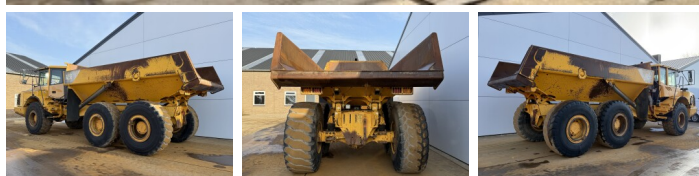

Volvo

Volvo A25E

BOSS
MACHINERY

€ 59.500excl.

Baujahr **2007**
Referenznummer **BM07391**
Arbeitsstunden **24.385**

Algemeen

Type **A25E**
Standort **Veldhoven, Netherlands**
Certificaat **CE**

Beschreibung

Erhältlich bei Boss Machinery! Dieser Volvo A25E Dump Truck von 2007 hat eine Motorleistung von 223 kW und zählt 24385 Betriebsstunden. Das Gesamtgewicht dieses Volvo A25E beträgt 21560 kg und die Abmessungen sind 10.31 x 2.87 x 3.42. Darüber hinaus ist dieser A25E mit Camera, Radio, Bluetooth, Heated Seat, Klimaanlage, Body heating ausgestattet. Die Volvo Dump Truck hat auch eine CE -Kennzeichnung. Möchten Sie gerne weitere Informationen oder möchten Sie den Volvo A25E in unserem Garten ausprobieren? Informieren Sie uns bitte.

Maten / Gewichten

Abmessungen L*B*H **10.31 x 2.87 x 3.42**
Gewicht **21560**

Technische informatie

Laufwerkkonfigurationen **6x6**

Motor informatie

Motor marke **Volvo**
Motor typ **D9B**
Zylinder **6**
Turbo
Motorleistung in kW **223**

Banden / Rupsen

30% 30% **23.5R25**
20% 20% **23.5R25**

20% 20%

23.5R25

Opties

Camera

Radio

Bluetooth