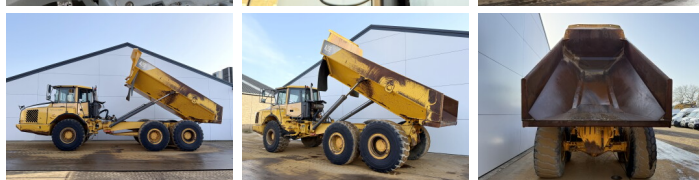

Volvo

Volvo A25E

BOSS
MACHINERY

€ 59.500excl.

Baujahr **2007**
Referenznummer **BM07391**
Arbeitsstunden **24.385**

Algemeen

Type **A25E**
Standort **Veldhoven, Netherlands**
Certificaat **CE**

Beschreibung

Erhältlich bei Boss Machinery! Dieser Volvo A25E Dump Truck von 2007 hat eine Motorleistung von 223 kW und zählt 24385 Betriebsstunden. Das Gesamtgewicht dieses Volvo A25E beträgt 21560 kg und die Abmessungen sind 10.31 x 2.87 x 3.42. Darüber hinaus ist dieser A25E mit Camera, Radio, Bluetooth, Heated Seat, Klimaanlage, Body heating ausgestattet. Die Volvo Dump Truck hat auch eine CE -Kennzeichnung. Möchten Sie gerne weitere Informationen oder möchten Sie den Volvo A25E in unserem Garten ausprobieren? Informieren Sie uns bitte.

Maten / Gewichten

Abmessungen L*B*H **10.31 x 2.87 x 3.42**
Gewicht **21560**

Technische informatie

Laufwerkkonfigurationen **6x6**

Motor informatie

Motor marke **Volvo**
Motor typ **D9B**
Zylinder **6**
Turbo
Motorleistung in kW **223**

Banden / Rupsen

30% 30% **23.5R25**
20% 20% **23.5R25**

20% 20%

23.5R25

Opties

Camera

Radio

Bluetooth