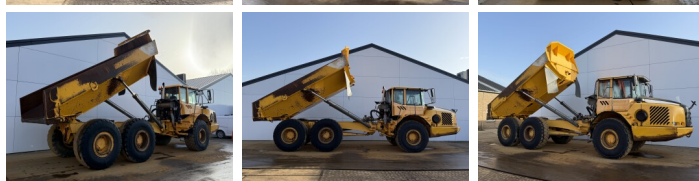

Volvo

Volvo A25E

BOSS
MACHINERY

€ 59.500excl.

Baujahr **2007**
Referenznummer **BM07391**
Arbeitsstunden **24.385**

Algemeen

Type **A25E**
Standort **Veldhoven, Netherlands**
Certificaat **CE**

Beschreibung

Erhältlich bei Boss Machinery! Dieser Volvo A25E Dump Truck von 2007 hat eine Motorleistung von 223 kW und zählt 24385 Betriebsstunden. Das Gesamtgewicht dieses Volvo A25E beträgt 21560 kg und die Abmessungen sind 10.31 x 2.87 x 3.42. Darüber hinaus ist dieser A25E mit Camera, Radio, Bluetooth, Heated Seat, Klimaanlage, Body heating ausgestattet. Die Volvo Dump Truck hat auch eine CE -Kennzeichnung. Möchten Sie gerne weitere Informationen oder möchten Sie den Volvo A25E in unserem Garten ausprobieren? Informieren Sie uns bitte.

Maten / Gewichten

Abmessungen L*B*H **10.31 x 2.87 x 3.42**
Gewicht **21560**

Technische informatie

Laufwerkkonfigurationen **6x6**

Motor informatie

Motor marke **Volvo**
Motor typ **D9B**
Zylinder **6**
Turbo
Motorleistung in kW **223**

Banden / Rupsen

30% 30% **23.5R25**
20% 20% **23.5R25**

20% 20%

23.5R25

Opties

Camera

Radio

Bluetooth