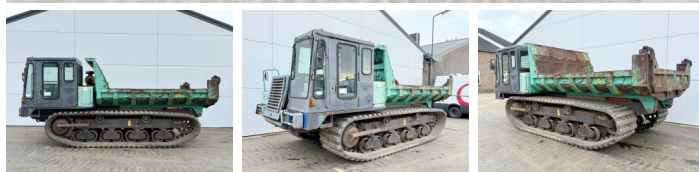

IHI

IHI IC100 Dumper

BOSS
MACHINERY

€ 59.500excl.

Baujahr **2012**
Referenznummer **BM006890**
Arbeitsstunden **5.922**

Algemeen

Type **IC100**
Standort **Veldhoven, Netherlands**
Certificaat **CE + EPA**
Beschreibung **Erhältlich bei Boss Machinery! Dieser IHI IC100 Dump Truck von 2012 hat eine Motorleistung von 185 kW und zählt 5922 Betriebsstunden. Das Gesamtgewicht dieses IHI IC100 beträgt 13200 kg und die Abmessungen sind 6.01 x 2.79 x 266 . Darüber hinaus ist dieser IC100 mit Radio ausgestattet. Die IHI Dump Truck hat auch eine CE + EPA -Kennzeichnung. Möchten Sie gerne weitere Informationen oder möchten Sie den IHI IC100 in unserem Garten ausprobieren? Informieren Sie uns bitte.**

Maten / Gewichten

Abmessungen L*B*H **6.01 x 2.79 x 266**
Gewicht **13200**

Motor informatie

Motor marke **Isuzu**
Motor typ **AA-6HK1X**
Zylinder **6**
Turbo
Motorleistung in kW **185**

Banden / Rupsen

Plate % **70**
Sprocket % **70**
Chain % **70**
Raupenbreite **75 cm**

Opties