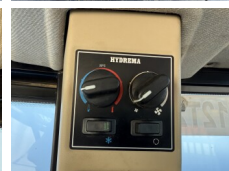

Hydrema

Hydrema 912F

BOSS
MACHINERY

Baujahr **2018**
Referenznummer **BM006951**
Arbeitsstunden **8.432**

Algemeen

Type 912F
Standort Veldhoven, Netherlands
Certificaat CE + EPA
Beschreibung Erhältlich bei Boss Machinery! Dieser Hydrema 912F Dump Truck von 2018 hat eine Motorleistung von 104 kW und zählt 8432 Betriebsstunden. Das Gesamtgewicht dieses Hydrema 912F beträgt 7270 kg und die Abmessungen sind 5.90 x 2.50 x 2.72. Darüber hinaus ist dieser 912F mit Radio, Klimaanlage, Camera ausgestattet. Die Hydrema Dump Truck hat auch eine CE + EPA -Kennzeichnung. Möchten Sie gerne weitere Informationen oder möchten Sie den Hydrema 912F in unserem Garten ausprobieren? Informieren Sie uns bitte.

Maten / Gewichten

Gewicht 7270
Abmessungen L*B*H 5.90 x 2.50 x 2.72

Technische informatie

Laufwerkkonfigurationen 4x4

Motor informatie

Motor marke Cummins
Motor typ QSB4.5 140
Zylinder 4
Turbo
Motorleistung in kW 104

Banden / Rupsen

30% 30% 600/55-26.5
30% 30% 600/55-26.5

Opties

Radio

Klimaanlage

Camera