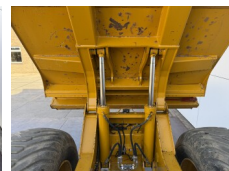

Hydrema

Hydrema 912F

BOSS
MACHINERY

Baujahr **2018**
Referenznummer **BM006951**
Arbeitsstunden **8.432**

Algemeen

Type 912F
Standort Veldhoven, Netherlands
Certificaat CE + EPA
Beschreibung Erhältlich bei Boss Machinery! Dieser Hydrema 912F Dump Truck von 2018 hat eine Motorleistung von 104 kW und zählt 8432 Betriebsstunden. Das Gesamtgewicht dieses Hydrema 912F beträgt 7270 kg und die Abmessungen sind 5.90 x 2.50 x 2.72. Darüber hinaus ist dieser 912F mit Radio, Klimaanlage, Camera ausgestattet. Die Hydrema Dump Truck hat auch eine CE + EPA -Kennzeichnung. Möchten Sie gerne weitere Informationen oder möchten Sie den Hydrema 912F in unserem Garten ausprobieren? Informieren Sie uns bitte.

Maten / Gewichten

Gewicht 7270
Abmessungen L*B*H 5.90 x 2.50 x 2.72

Technische informatie

Laufwerkkonfigurationen 4x4

Motor informatie

Motor marke Cummins
Motor typ QSB4.5 140
Zylinder 4
Turbo
Motorleistung in kW 104

Banden / Rupsen

30% 30% 600/55-26.5
30% 30% 600/55-26.5

Opties

Radio

Klimaanlage

Camera