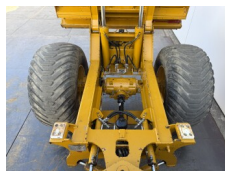

Hydrema

Hydrema 912F

BOSS
MACHINERY

Baujahr **2018**
Referenznummer **BM006951**
Arbeitsstunden **8.432**

Algemeen

Type 912F
Standort Veldhoven, Netherlands
Certificaat CE + EPA
Beschreibung Erhältlich bei Boss Machinery! Dieser Hydrema 912F Dump Truck von 2018 hat eine Motorleistung von 104 kW und zählt 8432 Betriebsstunden. Das Gesamtgewicht dieses Hydrema 912F beträgt 7270 kg und die Abmessungen sind 5.90 x 2.50 x 2.72. Darüber hinaus ist dieser 912F mit Radio, Klimaanlage, Camera ausgestattet. Die Hydrema Dump Truck hat auch eine CE + EPA -Kennzeichnung. Möchten Sie gerne weitere Informationen oder möchten Sie den Hydrema 912F in unserem Garten ausprobieren? Informieren Sie uns bitte.

Maten / Gewichten

Gewicht 7270
Abmessungen L*B*H 5.90 x 2.50 x 2.72

Technische informatie

Laufwerkkonfigurationen 4x4

Motor informatie

Motor marke Cummins
Motor typ QSB4.5 140
Zylinder 4
Turbo
Motorleistung in kW 104

Banden / Rupsen

30% 30% 600/55-26.5
30% 30% 600/55-26.5

Opties

Radio

Klimaanlage

Camera