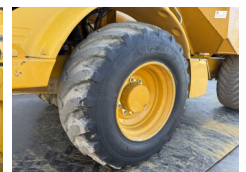

Hydrema

Hydrema 912F

BOSS
MACHINERY

Baujahr **2018**
Referenznummer **BM006951**
Arbeitsstunden **8.432**

Algemeen

Type 912F
Standort Veldhoven, Netherlands
Certificaat CE + EPA
Beschreibung Erhältlich bei Boss Machinery! Dieser Hydrema 912F Dump Truck von 2018 hat eine Motorleistung von 104 kW und zählt 8432 Betriebsstunden. Das Gesamtgewicht dieses Hydrema 912F beträgt 7270 kg und die Abmessungen sind 5.90 x 2.50 x 2.72. Darüber hinaus ist dieser 912F mit Radio, Klimaanlage, Camera ausgestattet. Die Hydrema Dump Truck hat auch eine CE + EPA -Kennzeichnung. Möchten Sie gerne weitere Informationen oder möchten Sie den Hydrema 912F in unserem Garten ausprobieren? Informieren Sie uns bitte.

Maten / Gewichten

Gewicht 7270
Abmessungen L*B*H 5.90 x 2.50 x 2.72

Technische informatie

Laufwerkkonfigurationen 4x4

Motor informatie

Motor marke Cummins
Motor typ QSB4.5 140
Zylinder 4
Turbo
Motorleistung in kW 104

Banden / Rupsen

30% 30% 600/55-26.5
30% 30% 600/55-26.5

Opties

Radio

Klimaanlage

Camera