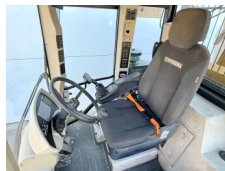

Hydrema

Hydrema 912F

BOSS
MACHINERY

Baujahr **2018**
Referenznummer **BM006951**
Arbeitsstunden **8.432**

Algemeen

Type 912F
Standort Veldhoven, Netherlands
Certificaat CE + EPA
Beschreibung Erhältlich bei Boss Machinery! Dieser Hydrema 912F Dump Truck von 2018 hat eine Motorleistung von 104 kW und zählt 8432 Betriebsstunden. Das Gesamtgewicht dieses Hydrema 912F beträgt 7270 kg und die Abmessungen sind 5.90 x 2.50 x 2.72. Darüber hinaus ist dieser 912F mit Radio, Klimaanlage, Camera ausgestattet. Die Hydrema Dump Truck hat auch eine CE + EPA -Kennzeichnung. Möchten Sie gerne weitere Informationen oder möchten Sie den Hydrema 912F in unserem Garten ausprobieren? Informieren Sie uns bitte.

Maten / Gewichten

Gewicht 7270
Abmessungen L*B*H 5.90 x 2.50 x 2.72

Technische informatie

Laufwerkkonfigurationen 4x4

Motor informatie

Motor marke Cummins
Motor typ QSB4.5 140
Zylinder 4
Turbo
Motorleistung in kW 104

Banden / Rupsen

30% 30% 600/55-26.5
30% 30% 600/55-26.5

Opties

Radio

Klimaanlage

Camera