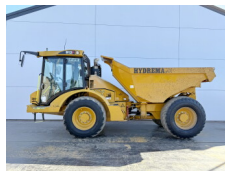

Hydrema

Hydrema 912F

BOSS
MACHINERY

Baujahr **2018**
Referenznummer **BM006951**
Arbeitsstunden **8.432**

Algemeen

Type 912F
Standort Veldhoven, Netherlands
Certificaat CE + EPA
Beschreibung Erhältlich bei Boss Machinery! Dieser Hydrema 912F Dump Truck von 2018 hat eine Motorleistung von 104 kW und zählt 8432 Betriebsstunden. Das Gesamtgewicht dieses Hydrema 912F beträgt 7270 kg und die Abmessungen sind 5.90 x 2.50 x 2.72. Darüber hinaus ist dieser 912F mit Radio, Klimaanlage, Camera ausgestattet. Die Hydrema Dump Truck hat auch eine CE + EPA -Kennzeichnung. Möchten Sie gerne weitere Informationen oder möchten Sie den Hydrema 912F in unserem Garten ausprobieren? Informieren Sie uns bitte.

Maten / Gewichten

Gewicht 7270
Abmessungen L*B*H 5.90 x 2.50 x 2.72

Technische informatie

Laufwerkkonfigurationen 4x4

Motor informatie

Motor marke Cummins
Motor typ QSB4.5 140
Zylinder 4
Turbo
Motorleistung in kW 104

Banden / Rupsen

30% 30% 600/55-26.5
30% 30% 600/55-26.5