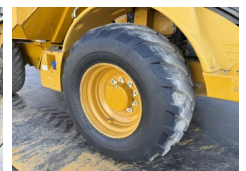

Hydrema

Hydrema 912F

BOSS
MACHINERY

Baujahr **2018**
Referenznummer **BM006951**
Arbeitsstunden **8.432**

Algemeen

Type 912F
Standort Veldhoven, Netherlands
Certificaat CE + EPA
Beschreibung Erhältlich bei Boss Machinery! Dieser Hydrema 912F Dump Truck von 2018 hat eine Motorleistung von 104 kW und zählt 8432 Betriebsstunden. Das Gesamtgewicht dieses Hydrema 912F beträgt 7270 kg und die Abmessungen sind 5.90 x 2.50 x 2.72. Darüber hinaus ist dieser 912F mit Radio, Klimaanlage, Camera ausgestattet. Die Hydrema Dump Truck hat auch eine CE + EPA -Kennzeichnung. Möchten Sie gerne weitere Informationen oder möchten Sie den Hydrema 912F in unserem Garten ausprobieren? Informieren Sie uns bitte.

Maten / Gewichten

Gewicht 7270
Abmessungen L*B*H 5.90 x 2.50 x 2.72

Technische informatie

Laufwerkkonfigurationen 4x4

Motor informatie

Motor marke Cummins
Motor typ QSB4.5 140
Zylinder 4
Turbo
Motorleistung in kW 104

Banden / Rupsen

30% 30% 600/55-26.5
30% 30% 600/55-26.5

Opties

Radio

Klimaanlage

Camera