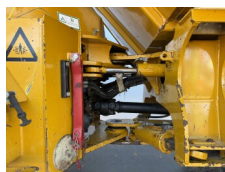

Hydrema

Hydrema 912F

BOSS
MACHINERY

Baujahr **2018**
Referenznummer **BM006951**
Arbeitsstunden **8.432**

Algemeen

Type 912F
Standort Veldhoven, Netherlands
Certificaat CE + EPA
Beschreibung Erhältlich bei Boss Machinery! Dieser Hydrema 912F Dump Truck von 2018 hat eine Motorleistung von 104 kW und zählt 8432 Betriebsstunden. Das Gesamtgewicht dieses Hydrema 912F beträgt 7270 kg und die Abmessungen sind 5.90 x 2.50 x 2.72. Darüber hinaus ist dieser 912F mit Radio, Klimaanlage, Camera ausgestattet. Die Hydrema Dump Truck hat auch eine CE + EPA -Kennzeichnung. Möchten Sie gerne weitere Informationen oder möchten Sie den Hydrema 912F in unserem Garten ausprobieren? Informieren Sie uns bitte.

Maten / Gewichten

Gewicht 7270
Abmessungen L*B*H 5.90 x 2.50 x 2.72

Technische informatie

Laufwerkkonfigurationen 4x4

Motor informatie

Motor marke Cummins
Motor typ QSB4.5 140
Zylinder 4
Turbo
Motorleistung in kW 104

Banden / Rupsen

30% 30% 600/55-26.5
30% 30% 600/55-26.5

Opties

Radio

Klimaanlage

Camera