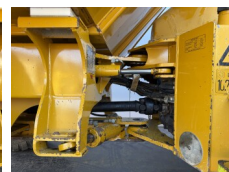

Hydrema

Hydrema 912F

BOSS
MACHINERY

Baujahr **2018**
Referenznummer **BM006951**
Arbeitsstunden **8.432**

Algemeen

Type 912F
Standort Veldhoven, Netherlands
Certificaat CE + EPA
Beschreibung Erhältlich bei Boss Machinery! Dieser Hydrema 912F Dump Truck von 2018 hat eine Motorleistung von 104 kW und zählt 8432 Betriebsstunden. Das Gesamtgewicht dieses Hydrema 912F beträgt 7270 kg und die Abmessungen sind 5.90 x 2.50 x 2.72. Darüber hinaus ist dieser 912F mit Radio, Klimaanlage, Camera ausgestattet. Die Hydrema Dump Truck hat auch eine CE + EPA -Kennzeichnung. Möchten Sie gerne weitere Informationen oder möchten Sie den Hydrema 912F in unserem Garten ausprobieren? Informieren Sie uns bitte.

Maten / Gewichten

Gewicht 7270
Abmessungen L*B*H 5.90 x 2.50 x 2.72

Technische informatie

Laufwerkkonfigurationen 4x4

Motor informatie

Motor marke Cummins
Motor typ QSB4.5 140
Zylinder 4
Turbo
Motorleistung in kW 104

Banden / Rupsen

30% 30% 600/55-26.5
30% 30% 600/55-26.5

Opties

Radio

Klimaanlage

Camera