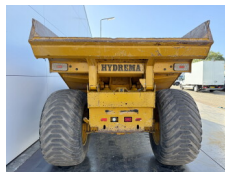

Hydrema

Hydrema 912F

BOSS
MACHINERY

Baujahr **2018**
Referenznummer **BM006951**
Arbeitsstunden **8.432**

Algemeen

Type 912F
Standort Veldhoven, Netherlands
Certificaat CE + EPA
Beschreibung Erhältlich bei Boss Machinery! Dieser Hydrema 912F Dump Truck von 2018 hat eine Motorleistung von 104 kW und zählt 8432 Betriebsstunden. Das Gesamtgewicht dieses Hydrema 912F beträgt 7270 kg und die Abmessungen sind 5.90 x 2.50 x 2.72. Darüber hinaus ist dieser 912F mit Radio, Klimaanlage, Camera ausgestattet. Die Hydrema Dump Truck hat auch eine CE + EPA -Kennzeichnung. Möchten Sie gerne weitere Informationen oder möchten Sie den Hydrema 912F in unserem Garten ausprobieren? Informieren Sie uns bitte.

Maten / Gewichten

Gewicht 7270
Abmessungen L*B*H 5.90 x 2.50 x 2.72

Technische informatie

Laufwerkkonfigurationen 4x4

Motor informatie

Motor marke Cummins
Motor typ QSB4.5 140
Zylinder 4
Turbo
Motorleistung in kW 104

Banden / Rupsen

30% 30% 600/55-26.5
30% 30% 600/55-26.5

Opties

Radio

Klimaanlage

Camera