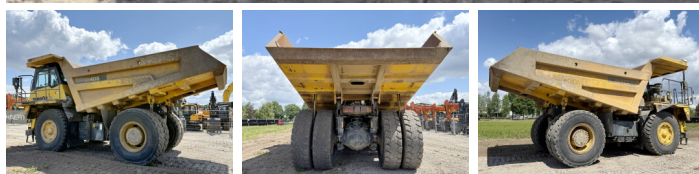

Komatsu

Komatsu HD405-7

BOSS
MACHINERY

€ 59.500excl.

Baujahr **2008**
Referenznummer **BM006640**
Arbeitsstunden **28.912**

Algemeen

Type **HD405-7**
Standort **Veldhoven, Netherlands**
Certificaat **CE**

Beschreibung

Erhältlich bei Boss Machinery! Dieser Komatsu HD405-7 Dump Truck von 2008 hat eine Motorleistung von 371 kW und zählt 28912 Betriebsstunden. Das Gesamtgewicht dieses Komatsu HD405-7 beträgt 34980 kg und die Abmessungen sind 8.66 x 4.33 x 3.96. Darüber hinaus ist dieser HD405-7 mit Climate Control, Radio, Klimaanlage, Zentral Schmieranlage ausgestattet. Die Komatsu Dump Truck hat auch eine CE - Kennzeichnung. Möchten Sie gerne weitere Informationen oder möchten Sie den Komatsu HD405-7 in unserem Garten ausprobieren? Informieren Sie uns bitte.

Maten / Gewichten

Gewicht **34980**
Abmessungen L*B*H **8.66 x 4.33 x 3.96**

Motor informatie

Motor marke **Komatsu**
Motor typ **SAA6D140E-5**
Zylinder **6**
Turbo
Motorleistung in kW **371**

Banden / Rupsen

50% 50% **18.00R33**
30% 30% 30% 30% **18.00R33**