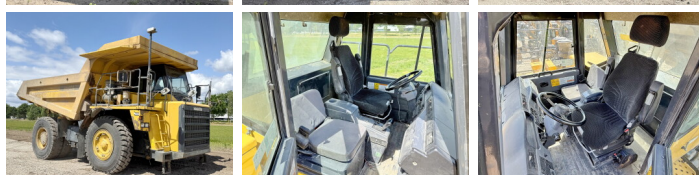

Komatsu

Komatsu HD405-7

BOSS
MACHINERY

€ 59.500excl.

Baujahr **2008**
Referenznummer **BM006640**
Arbeitsstunden **28.912**

Algemeen

Type **HD405-7**
Standort **Veldhoven, Netherlands**
Certificaat **CE**

Beschreibung

Erhältlich bei Boss Machinery! Dieser Komatsu HD405-7 Dump Truck von 2008 hat eine Motorleistung von 371 kW und zählt 28912 Betriebsstunden. Das Gesamtgewicht dieses Komatsu HD405-7 beträgt 34980 kg und die Abmessungen sind 8.66 x 4.33 x 3.96. Darüber hinaus ist dieser HD405-7 mit Climate Control, Radio, Klimaanlage, Zentral Schmieranlage ausgestattet. Die Komatsu Dump Truck hat auch eine CE - Kennzeichnung. Möchten Sie gerne weitere Informationen oder möchten Sie den Komatsu HD405-7 in unserem Garten ausprobieren? Informieren Sie uns bitte.

Maten / Gewichten

Gewicht **34980**
Abmessungen L*B*H **8.66 x 4.33 x 3.96**

Motor informatie

Motor marke **Komatsu**
Motor typ **SAA6D140E-5**
Zylinder **6**
Turbo
Motorleistung in kW **371**

Banden / Rupsen

50% 50% **18.00R33**
30% 30% 30% 30% **18.00R33**