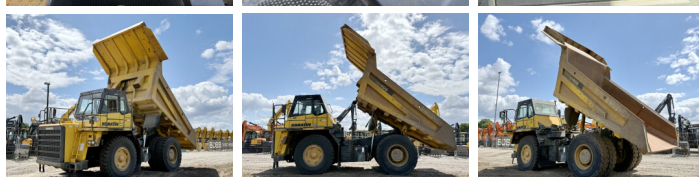

Komatsu

Komatsu HD405-7

BOSS
MACHINERY

€ 59.500excl.

Baujahr **2008**
Referenznummer **BM006640**
Arbeitsstunden **28.912**

Algemeen

Type **HD405-7**
Standort **Veldhoven, Netherlands**
Certificaat **CE**

Beschreibung

Erhältlich bei Boss Machinery! Dieser Komatsu HD405-7 Dump Truck von 2008 hat eine Motorleistung von 371 kW und zählt 28912 Betriebsstunden. Das Gesamtgewicht dieses Komatsu HD405-7 beträgt 34980 kg und die Abmessungen sind 8.66 x 4.33 x 3.96. Darüber hinaus ist dieser HD405-7 mit Radio, Klimaanlage, Climate Control, Zentral Schmieranlage ausgestattet. Die Komatsu Dump Truck hat auch eine CE - Kennzeichnung. Möchten Sie gerne weitere Informationen oder möchten Sie den Komatsu HD405-7 in unserem Garten ausprobieren? Informieren Sie uns bitte.

Maten / Gewichten

Abmessungen L*B*H **8.66 x 4.33 x 3.96**
Gewicht **34980**

Motor informatie

Motor marke **Komatsu**
Motor typ **SAA6D140E-5**
Zylinder **6**
Turbo
Motorleistung in kW **371**

Banden / Rupsen

50% 50% **18.00R33**
30% 30% 30% 30% **18.00R33**