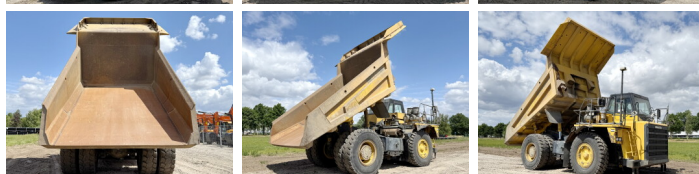

Komatsu

Komatsu HD405-7

BOSS
MACHINERY

€ 59.500excl.

Baujahr **2008**
Referenznummer **BM006640**
Arbeitsstunden **28.912**

Algemeen

Type **HD405-7**
Standort **Veldhoven, Netherlands**
Certificaat **CE**

Beschreibung

Erhältlich bei Boss Machinery! Dieser Komatsu HD405-7 Dump Truck von 2008 hat eine Motorleistung von 371 kW und zählt 28912 Betriebsstunden. Das Gesamtgewicht dieses Komatsu HD405-7 beträgt 34980 kg und die Abmessungen sind 8.66 x 4.33 x 3.96. Darüber hinaus ist dieser HD405-7 mit Radio, Klimaanlage, Climate Control, Zentral Schmieranlage ausgestattet. Die Komatsu Dump Truck hat auch eine CE - Kennzeichnung. Möchten Sie gerne weitere Informationen oder möchten Sie den Komatsu HD405-7 in unserem Garten ausprobieren? Informieren Sie uns bitte.

Maten / Gewichten

Abmessungen L*B*H **8.66 x 4.33 x 3.96**
Gewicht **34980**

Motor informatie

Motor marke **Komatsu**
Motor typ **SAA6D140E-5**
Zylinder **6**
Turbo
Motorleistung in kW **371**

Banden / Rupsen

50% 50% **18.00R33**
30% 30% 30% 30% **18.00R33**

Opties

Radio

Klimaanlage

Climate Control

Zentral Schmieranlage