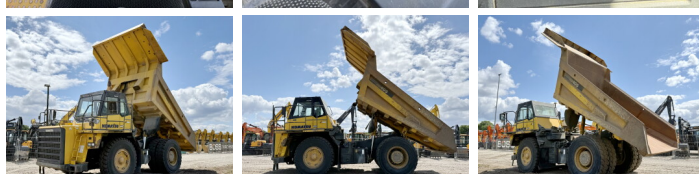

Komatsu

Komatsu HD405-7

BOSS
MACHINERY

€ 59.500excl.

Baujahr **2008**
Referenznummer **BM006640**
Arbeitsstunden **28.912**

Algemeen

Type **HD405-7**
Standort **Veldhoven, Netherlands**
Certificaat **CE**

Beschreibung

Erhältlich bei Boss Machinery! Dieser Komatsu HD405-7 Dump Truck von 2008 hat eine Motorleistung von 371 kW und zählt 28912 Betriebsstunden. Das Gesamtgewicht dieses Komatsu HD405-7 beträgt 34980 kg und die Abmessungen sind 8.66 x 4.33 x 3.96. Darüber hinaus ist dieser HD405-7 mit Climate Control, Radio, Klimaanlage, Zentral Schmieranlage ausgestattet. Die Komatsu Dump Truck hat auch eine CE - Kennzeichnung. Möchten Sie gerne weitere Informationen oder möchten Sie den Komatsu HD405-7 in unserem Garten ausprobieren? Informieren Sie uns bitte.

Maten / Gewichten

Gewicht **34980**
Abmessungen L*B*H **8.66 x 4.33 x 3.96**

Motor informatie

Motor marke **Komatsu**
Motor typ **SAA6D140E-5**
Zylinder **6**
Turbo
Motorleistung in kW **371**

Banden / Rupsen

50% 50% **18.00R33**
30% 30% 30% 30% **18.00R33**