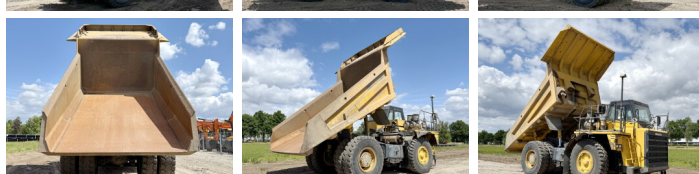

Komatsu

Komatsu HD405-7

BOSS
MACHINERY

€ 59.500excl.

Baujahr **2008**
Referenznummer **BM006640**
Arbeitsstunden **28.912**

Algemeen

Type **HD405-7**
Standort **Veldhoven, Netherlands**
Certificaat **CE**

Beschreibung

Erhältlich bei Boss Machinery! Dieser Komatsu HD405-7 Dump Truck von 2008 hat eine Motorleistung von 371 kW und zählt 28912 Betriebsstunden. Das Gesamtgewicht dieses Komatsu HD405-7 beträgt 34980 kg und die Abmessungen sind 8.66 x 4.33 x 3.96. Darüber hinaus ist dieser HD405-7 mit Climate Control, Radio, Klimaanlage, Zentral Schmieranlage ausgestattet. Die Komatsu Dump Truck hat auch eine CE - Kennzeichnung. Möchten Sie gerne weitere Informationen oder möchten Sie den Komatsu HD405-7 in unserem Garten ausprobieren? Informieren Sie uns bitte.

Maten / Gewichten

Gewicht **34980**
Abmessungen L*B*H **8.66 x 4.33 x 3.96**

Motor informatie

Motor marke **Komatsu**
Motor typ **SAA6D140E-5**
Zylinder **6**
Turbo
Motorleistung in kW **371**

Banden / Rupsen

50% 50% **18.00R33**
30% 30% 30% 30% **18.00R33**