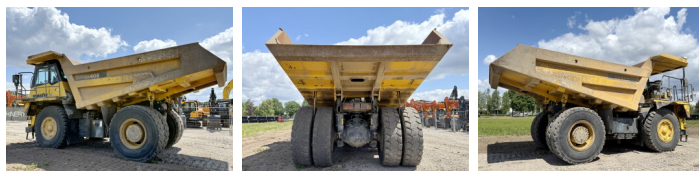

Komatsu

Komatsu HD405-7

BOSS
MACHINERY

€ 59.500excl.

Baujahr **2008**
Referenznummer **BM006640**
Arbeitsstunden **28.912**

Algemeen

Type **HD405-7**
Standort **Veldhoven, Netherlands**
Certificaat **CE**

Beschreibung

Erhältlich bei Boss Machinery! Dieser Komatsu HD405-7 Dump Truck von 2008 hat eine Motorleistung von 371 kW und zählt 28912 Betriebsstunden. Das Gesamtgewicht dieses Komatsu HD405-7 beträgt 34980 kg und die Abmessungen sind 8.66 x 4.33 x 3.96. Darüber hinaus ist dieser HD405-7 mit Radio, Klimaanlage, Climate Control, Zentral Schmieranlage ausgestattet. Die Komatsu Dump Truck hat auch eine CE - Kennzeichnung. Möchten Sie gerne weitere Informationen oder möchten Sie den Komatsu HD405-7 in unserem Garten ausprobieren? Informieren Sie uns bitte.

Maten / Gewichten

Abmessungen L*B*H **8.66 x 4.33 x 3.96**
Gewicht **34980**

Motor informatie

Motor marke **Komatsu**
Motor typ **SAA6D140E-5**
Zylinder **6**
Turbo
Motorleistung in kW **371**

Banden / Rupsen

50% 50% **18.00R33**
30% 30% 30% 30% **18.00R33**

Opties

Radio

Klimaanlage

Climate Control

Zentral Schmieranlage