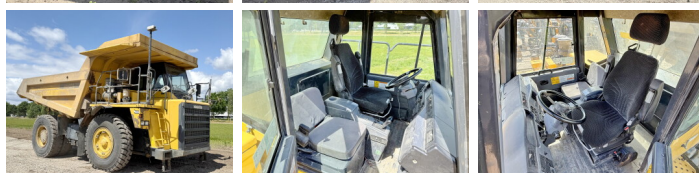

Komatsu

Komatsu HD405-7

BOSS
MACHINERY

€ 59.500excl.

Baujahr **2008**
Referenznummer **BM006640**
Arbeitsstunden **28.912**

Algemeen

Type **HD405-7**
Standort **Veldhoven, Netherlands**
Certificaat **CE**

Beschreibung

Erhältlich bei Boss Machinery! Dieser Komatsu HD405-7 Dump Truck von 2008 hat eine Motorleistung von 371 kW und zählt 28912 Betriebsstunden. Das Gesamtgewicht dieses Komatsu HD405-7 beträgt 34980 kg und die Abmessungen sind 8.66 x 4.33 x 3.96. Darüber hinaus ist dieser HD405-7 mit Radio, Klimaanlage, Climate Control, Zentral Schmieranlage ausgestattet. Die Komatsu Dump Truck hat auch eine CE - Kennzeichnung. Möchten Sie gerne weitere Informationen oder möchten Sie den Komatsu HD405-7 in unserem Garten ausprobieren? Informieren Sie uns bitte.

Maten / Gewichten

Abmessungen L*B*H **8.66 x 4.33 x 3.96**
Gewicht **34980**

Motor informatie

Motor marke **Komatsu**
Motor typ **SAA6D140E-5**
Zylinder **6**
Turbo
Motorleistung in kW **371**

Banden / Rupsen

50% 50% **18.00R33**
30% 30% 30% 30% **18.00R33**

Opties

Radio

Klimaanlage

Climate Control

Zentral Schmieranlage