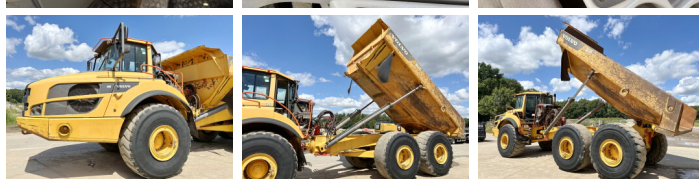

Opties

Klimaanlage
Heated Seat