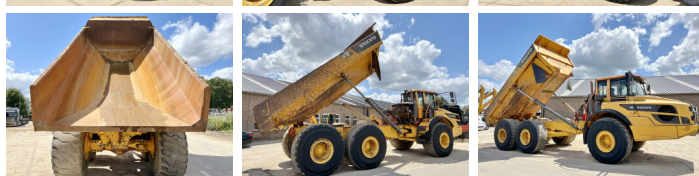

Opties

Klimaanlage
Heated Seat