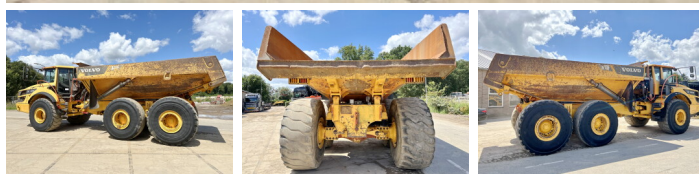

Volvo

Volvo A40F

€ 77.500excl.

Baujahr **2014**
Referenznummer **BM005984**
Arbeitsstunden **15.223**

Algemeen

Type A40F
Standort Veldhoven, Netherlands
Chassis nummer VCEA040FCE0320060

Beschreibung

Erhältlich bei Boss Machinery! Dieser Volvo A40F Dump Truck von 2014 hat eine Motorleistung von 350 kW und zählt 15223 Betriebsstunden. Das Gesamtgewicht dieses Volvo A40F beträgt 30600 kg und die Abmessungen sind 11.40 x 3.60 x 3.70. Darüber hinaus ist dieser A40F mit Klimaanlage, Heated Seat, Radio ausgestattet. Möchten Sie gerne weitere Informationen oder möchten Sie den Volvo A40F in unserem Garten ausprobieren? Informieren Sie uns bitte.

Maten / Gewichten

Abmessungen L*B*H 11.40 x 3.60 x 3.70
Gewicht 30600

Motor informatie

Motor marke Volvo
Motor typ D16F
Zylinder 6
Turbo
Motorleistung in kW 350

Banden / Rupsen

30% 30% 29.5 R25
20% 20% 29.5 R25
30% 30% 29.5 R25

Opties

Klimaanlage
Heated Seat

Radio