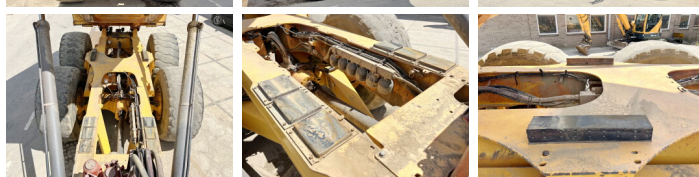

Opties

Klimaanlage
Heated Seat