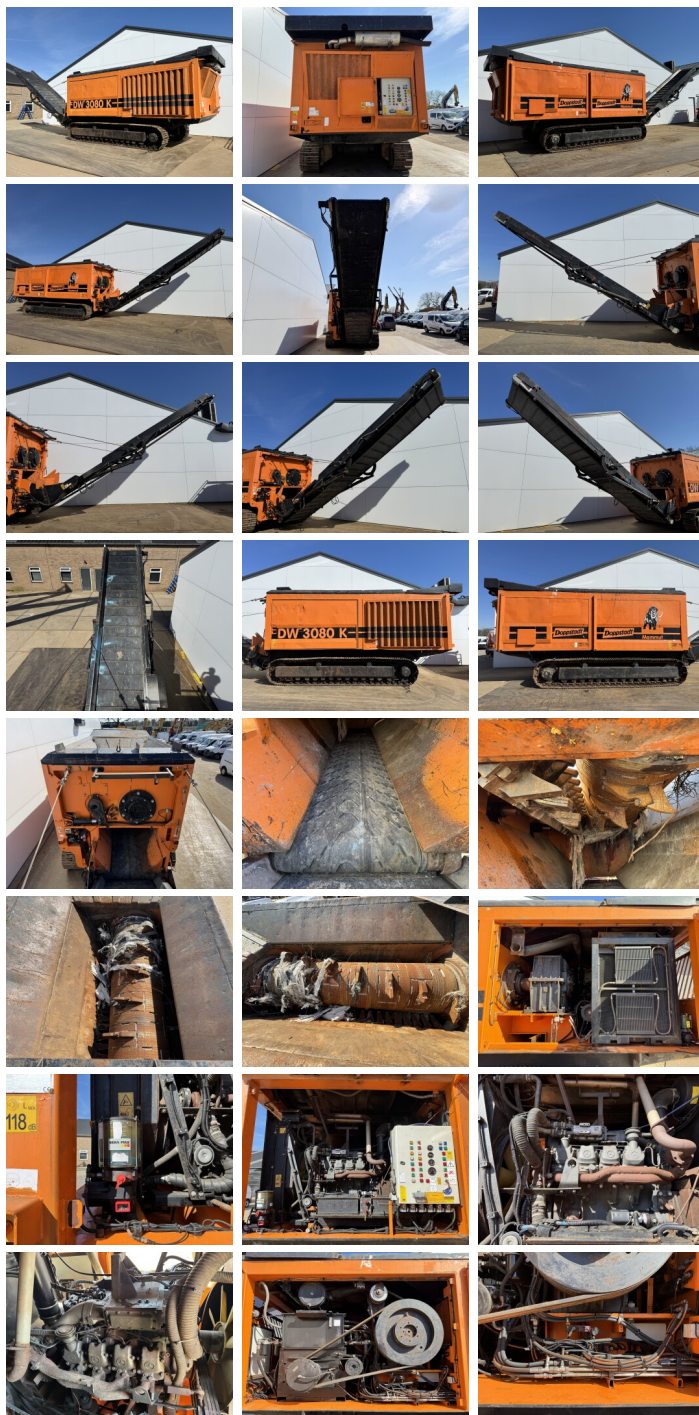

Doppstadt

Doppstadt DW3080K

Mammut

Baujahr **1999**
Referenznummer **BM007162**
Arbeitsstunden **1.133**

Algemeen

Type DW3080K Mammut
Standort Veldhoven, Netherlands
Certificaat CE
Erhältlich bei Boss Machinery! Dieser Doppstadt DW3080K Mammut Crushers von 1999 hat eine Motorleistung von 346 kW und zählt 1133 Betriebsstunden. Das Gesamtgewicht dieses Doppstadt DW3080K Mammut beträgt 40300 kg und die Abmessungen sind 10.58 x 3.01 x 3.44. Darüber hinaus ist dieser DW3080K Mammut mit Zentral Schmieranlage ausgestattet. Die Doppstadt Crushers hat auch eine CE - Kennzeichnung. Möchten Sie gerne weitere Informationen oder möchten Sie den Doppstadt DW3080K Mammut in unserem Garten ausprobieren? Informieren Sie uns bitte.

Maten / Gewichten

Abmessungen L*B*H 10.58 x 3.01 x 3.44
Gewicht 40300

Motor informatie

Motor marke Mercedes-Benz
Motor typ OM 502 LA
Zylinder 8
Turbo
Motorleistung in kW 346

Banden / Rupsen

Plate % 70
Chain % 80
Sprocket % 70

BOSS

MACHINERY