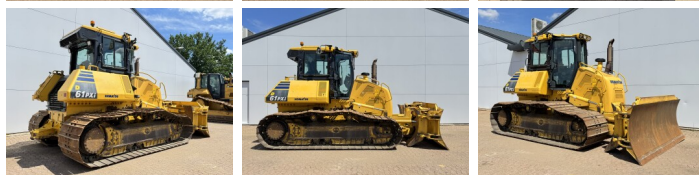

Komatsu

Komatsu D61PXi-24

BOSS
MACHINERY

€ 107.500excl.

Baujahr **2019**
Referenznummer **BM007762**
Arbeitsstunden **7.599**

Algemeen

Type **D61PXi-24**
Standort **Veldhoven, Netherlands**
Certificaat **CE + EPA**

Beschreibung

Erhältlich bei Boss Machinery! Dieser Komatsu D61PXi-24 Dozer von 2019 hat eine Motorleistung von 126 kW und zählt 7599 Betriebsstunden. Das Gesamtgewicht dieses Komatsu D61PXi-24 beträgt 19580 kg und die Abmessungen sind 5.69 x 3.01 x 3.29. Darüber hinaus ist dieser D61PXi-24 mit Radio, Bluetooth, Klimaanlage, Ripper Valve, Camera, AdBlue ausgestattet. Die Komatsu Dozer hat auch eine CE + EPA - Kennzeichnung. Möchten Sie gerne weitere Informationen oder möchten Sie den Komatsu D61PXi-24 in unserem Garten ausprobieren? Informieren Sie uns bitte.

Maten / Gewichten

Abmessungen L*B*H **5.69 x 3.01 x 3.29**
Gewicht **19580**

Motor informatie

Motor marke **Komatsu**
Motor typ **SAA6D107E-3-A**
Zylinder **6**
Turbo
Motorleistung in kW **126**

Banden / Rupsen

Sprocket % **20**
Chain % **20**
Plate % **20**
Raupenbreite **86 cm**

Opties

Radio

Bluetooth

Klimaanlage

Ripper Valve

Camera

AdBlue