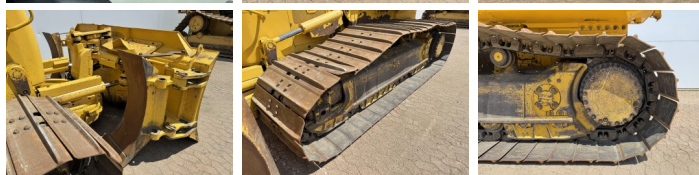

Komatsu

Komatsu D61PXi-24

BOSS
MACHINERY

€ 107.500excl.

Baujahr **2019**
Referenznummer **BM007762**
Arbeitsstunden **7.599**

Algemeen

Type **D61PXi-24**
Standort **Veldhoven, Netherlands**
Certificaat **CE + EPA**

Beschreibung

Erhältlich bei Boss Machinery! Dieser Komatsu D61PXi-24 Dozer von 2019 hat eine Motorleistung von 126 kW und zählt 7599 Betriebsstunden. Das Gesamtgewicht dieses Komatsu D61PXi-24 beträgt 19580 kg und die Abmessungen sind 5.69 x 3.01 x 3.29. Darüber hinaus ist dieser D61PXi-24 mit Radio, Bluetooth, Klimaanlage, Ripper Valve, Camera, AdBlue ausgestattet. Die Komatsu Dozer hat auch eine CE + EPA - Kennzeichnung. Möchten Sie gerne weitere Informationen oder möchten Sie den Komatsu D61PXi-24 in unserem Garten ausprobieren? Informieren Sie uns bitte.

Maten / Gewichten

Abmessungen L*B*H **5.69 x 3.01 x 3.29**
Gewicht **19580**

Motor informatie

Motor marke **Komatsu**
Motor typ **SAA6D107E-3-A**
Zylinder **6**
Turbo
Motorleistung in kW **126**

Banden / Rupsen

Sprocket % **20**
Chain % **20**
Plate % **20**
Raupenbreite **86 cm**

Opties

Radio

Bluetooth

Klimaanlage

Ripper Valve

Camera

AdBlue