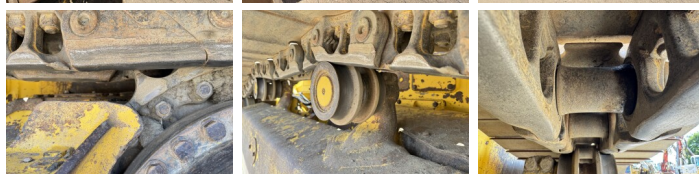

Beschreibung

Erhältlich bei Boss Machinery! Dieser Komatsu D61PXi-24 Dozer von 2019 hat eine Motorleistung von 126 kW und zählt 7599 Betriebsstunden. Das Gesamtgewicht dieses Komatsu D61PXi-24 beträgt 19580 kg und die Abmessungen sind 5.69 x 3.01 x 3.29. Darüber hinaus ist dieser D61PXi-24 mit Radio, Bluetooth, Klimaanlage, Ripper Valve, Camera, AdBlue ausgestattet. Die Komatsu Dozer hat auch eine CE + EPA - Kennzeichnung. Möchten Sie gerne weitere Informationen oder möchten Sie den Komatsu D61PXi-24 in unserem Garten ausprobieren? Informieren Sie uns bitte.

Sprocket % **20**
Chain % **20**
Plate % **20**
Raupenbreite **86 cm**

Opties

Radio

Bluetooth

Klimaanlage

Ripper Valve

Camera

AdBlue