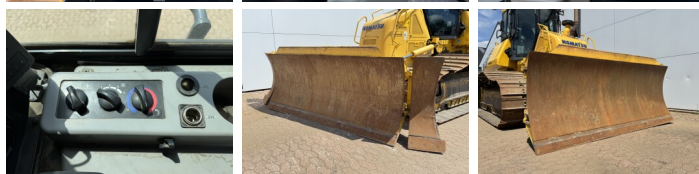

Komatsu

Komatsu D61PXi-24

BOSS
MACHINERY

€ 107.500excl.

Baujahr **2019**
Referenznummer **BM007762**
Arbeitsstunden **7.599**

Algemeen

Type **D61PXi-24**
Standort **Veldhoven, Netherlands**
Certificaat **CE + EPA**

Beschreibung

Erhältlich bei Boss Machinery! Dieser Komatsu D61PXi-24 Dozer von 2019 hat eine Motorleistung von 126 kW und zählt 7599 Betriebsstunden. Das Gesamtgewicht dieses Komatsu D61PXi-24 beträgt 19580 kg und die Abmessungen sind 5.69 x 3.01 x 3.29. Darüber hinaus ist dieser D61PXi-24 mit Radio, Bluetooth, Klimaanlage, Ripper Valve, Camera, AdBlue ausgestattet. Die Komatsu Dozer hat auch eine CE + EPA - Kennzeichnung. Möchten Sie gerne weitere Informationen oder möchten Sie den Komatsu D61PXi-24 in unserem Garten ausprobieren? Informieren Sie uns bitte.

Maten / Gewichten

Abmessungen L*B*H **5.69 x 3.01 x 3.29**
Gewicht **19580**

Motor informatie

Motor marke **Komatsu**
Motor typ **SAA6D107E-3-A**
Zylinder **6**
Turbo
Motorleistung in kW **126**

Banden / Rupsen

Sprocket % **20**
Chain % **20**
Plate % **20**
Raupenbreite **86 cm**

Opties

Radio

Bluetooth

Klimaanlage

Ripper Valve

Camera

AdBlue