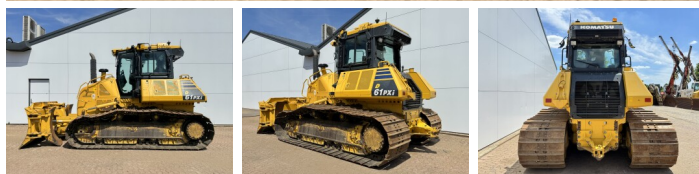

Komatsu

Komatsu D61PXi-24

BOSS
MACHINERY

€ 107.500excl.

Baujahr **2019**
Referenznummer **BM007762**
Arbeitsstunden **7.599**

Algemeen

Type **D61PXi-24**
Standort **Veldhoven, Netherlands**
Certificaat **CE + EPA**

Beschreibung

Erhältlich bei Boss Machinery! Dieser Komatsu D61PXi-24 Dozer von 2019 hat eine Motorleistung von 126 kW und zählt 7599 Betriebsstunden. Das Gesamtgewicht dieses Komatsu D61PXi-24 beträgt 19580 kg und die Abmessungen sind 5.69 x 3.01 x 3.29. Darüber hinaus ist dieser D61PXi-24 mit Radio, Bluetooth, Klimaanlage, Ripper Valve, Camera, AdBlue ausgestattet. Die Komatsu Dozer hat auch eine CE + EPA - Kennzeichnung. Möchten Sie gerne weitere Informationen oder möchten Sie den Komatsu D61PXi-24 in unserem Garten ausprobieren? Informieren Sie uns bitte.

Maten / Gewichten

Abmessungen L*B*H **5.69 x 3.01 x 3.29**
Gewicht **19580**

Motor informatie

Motor marke **Komatsu**
Motor typ **SAA6D107E-3-A**
Zylinder **6**
Turbo
Motorleistung in kW **126**

Banden / Rupsen

Sprocket % **20**
Chain % **20**
Plate % **20**
Raupenbreite **86 cm**

Opties

Radio

Bluetooth

Klimaanlage

Ripper Valve

Camera

AdBlue