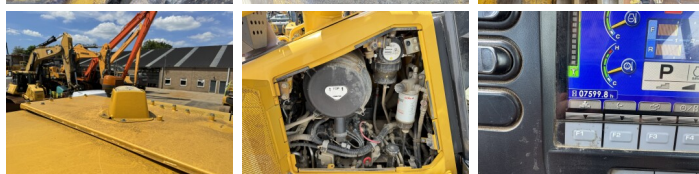

Komatsu

Komatsu D61PXi-24

BOSS
MACHINERY

€ 107.500excl.

Baujahr **2019**
Referenznummer **BM007762**
Arbeitsstunden **7.599**

Algemeen

Type **D61PXi-24**
Standort **Veldhoven, Netherlands**
Certificaat **CE + EPA**

Beschreibung

Erhältlich bei Boss Machinery! Dieser Komatsu D61PXi-24 Dozer von 2019 hat eine Motorleistung von 126 kW und zählt 7599 Betriebsstunden. Das Gesamtgewicht dieses Komatsu D61PXi-24 beträgt 19580 kg und die Abmessungen sind 5.69 x 3.01 x 3.29. Darüber hinaus ist dieser D61PXi-24 mit Radio, Bluetooth, Klimaanlage, Ripper Valve, Camera, AdBlue ausgestattet. Die Komatsu Dozer hat auch eine CE + EPA - Kennzeichnung. Möchten Sie gerne weitere Informationen oder möchten Sie den Komatsu D61PXi-24 in unserem Garten ausprobieren? Informieren Sie uns bitte.

Sprocket % **20**
Chain % **20**
Plate % **20**
Raupenbreite **86 cm**

Opties

Radio

Bluetooth

Klimaanlage

Ripper Valve

Camera

AdBlue