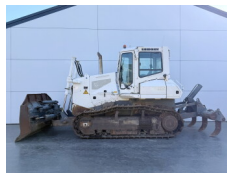

Liebherr

Liebherr PR724

BOSS
MACHINERY

€ 49.500excl.

Baujahr **2008**
Referenznummer **BM007545**
Arbeitsstunden **11.613**

Algemeen

Type PR724
Standort Veldhoven, Netherlands
Certificaat CE + EPA

Beschreibung

Erhältlich bei Boss Machinery! Dieser Liebherr PR724 Dozer von 2008 hat eine Motorleistung von 140 kW und zählt 11613 Betriebsstunden. Das Gesamtgewicht dieses Liebherr PR724 beträgt 18500 kg und die Abmessungen sind 6.94 x 2.42 x 3.38. Darüber hinaus ist dieser PR724 mit Camera, Ripper Valve ausgestattet. Die Liebherr Dozer hat auch eine CE + EPA - Kennzeichnung. Möchten Sie gerne weitere Informationen oder möchten Sie den Liebherr PR724 in unserem Garten ausprobieren? Informieren Sie uns bitte.

Maten / Gewichten

Abmessungen L*B*H 6.94 x 2.42 x 3.38
Gewicht 18500

Technische informatie

German Machine

Motor informatie

Motor marke Liebherr
Motor typ D934 LA6
Zylinder 4
Turbo
Motorleistung in kW 140

Banden / Rupsen

Plate % 50
Sprocket % 40

Chain %	50
Raupenbreite	60

Opties

Camera
Ripper Valve