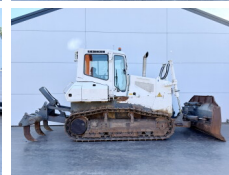

Liebherr

Liebherr PR724

BOSS
MACHINERY

€ 49.500excl.

Baujahr **2008**
Referenznummer **BM007545**
Arbeitsstunden **11.613**

Algemeen

Type PR724
Standort Veldhoven, Netherlands
Certificaat CE + EPA

Beschreibung

Erhältlich bei Boss Machinery! Dieser Liebherr PR724 Dozer von 2008 hat eine Motorleistung von 140 kW und zählt 11613 Betriebsstunden. Das Gesamtgewicht dieses Liebherr PR724 beträgt 18500 kg und die Abmessungen sind 6.94 x 2.42 x 3.38. Darüber hinaus ist dieser PR724 mit Camera, Ripper Valve ausgestattet. Die Liebherr Dozer hat auch eine CE + EPA - Kennzeichnung. Möchten Sie gerne weitere Informationen oder möchten Sie den Liebherr PR724 in unserem Garten ausprobieren? Informieren Sie uns bitte.

Maten / Gewichten

Abmessungen L*B*H 6.94 x 2.42 x 3.38
Gewicht 18500

Technische informatie

German Machine

Motor informatie

Motor marke Liebherr
Motor typ D934 LA6
Zylinder 4
Turbo
Motorleistung in kW 140

Banden / Rupsen

Plate % 50
Sprocket % 40

Chain %	50
Raupenbreite	60

Opties

Camera
Ripper Valve