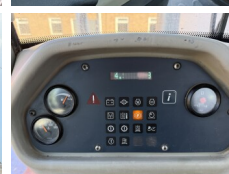

Erhältlich bei Boss Machinery! Dieser Liebherr PR724 Dozer von 2008 hat eine Motorleistung von 140 kW und zählt 11613 Betriebsstunden. Das Gesamtgewicht dieses Liebherr PR724 beträgt 18500 kg und die Abmessungen sind 6.94 x 2.42 x 3.38. Darüber hinaus ist dieser PR724 mit Camera, Ripper Valve ausgestattet. Die Liebherr Dozer hat auch eine CE + EPA - Kennzeichnung. Möchten Sie gerne weitere Informationen oder möchten Sie den Liebherr PR724 in unserem Garten ausprobieren? Informieren Sie uns bitte.

Maten / Gewichten

Abmessungen L*B*H 6.94 x 2.42 x 3.38
Gewicht 18500

Technische informatie

German Machine

Motor informatie

Motor marke Liebherr
Motor typ D934 LA6
Zylinder 4
Turbo
Motorleistung in kW 140

Banden / Rupsen

Plate % 50
Sprocket % 40

Chain %	50
Raupenbreite	60

Opties

Camera
Ripper Valve