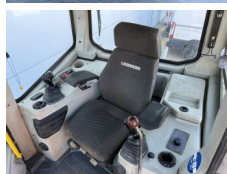

Liebherr

Liebherr PR724

BOSS
MACHINERY

€ 49.500excl.

Baujahr **2008**
Referenznummer **BM007545**
Arbeitsstunden **11.613**

Algemeen

Type PR724
Standort Veldhoven, Netherlands
Certificaat CE + EPA

Beschreibung

Erhältlich bei Boss Machinery! Dieser Liebherr PR724 Dozer von 2008 hat eine Motorleistung von 140 kW und zählt 11613 Betriebsstunden. Das Gesamtgewicht dieses Liebherr PR724 beträgt 18500 kg und die Abmessungen sind 6.94 x 2.42 x 3.38. Darüber hinaus ist dieser PR724 mit Camera, Ripper Valve ausgestattet. Die Liebherr Dozer hat auch eine CE + EPA - Kennzeichnung. Möchten Sie gerne weitere Informationen oder möchten Sie den Liebherr PR724 in unserem Garten ausprobieren? Informieren Sie uns bitte.

Maten / Gewichten

Abmessungen L*B*H 6.94 x 2.42 x 3.38
Gewicht 18500

Technische informatie

German Machine

Motor informatie

Motor marke Liebherr
Motor typ D934 LA6
Zylinder 4
Turbo
Motorleistung in kW 140

Banden / Rupsen

Plate % 50
Sprocket % 40