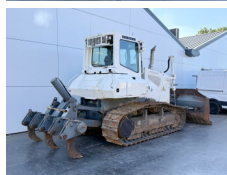

Liebherr

Liebherr PR724

BOSS
MACHINERY

€ 49.500excl.

Baujahr **2008**
Referenznummer **BM007545**
Arbeitsstunden **11.613**

Algemeen

Type PR724
Standort Veldhoven, Netherlands
Certificaat CE + EPA

Beschreibung

Erhältlich bei Boss Machinery! Dieser Liebherr PR724 Dozer von 2008 hat eine Motorleistung von 140 kW und zählt 11613 Betriebsstunden. Das Gesamtgewicht dieses Liebherr PR724 beträgt 18500 kg und die Abmessungen sind 6.94 x 2.42 x 3.38. Darüber hinaus ist dieser PR724 mit Camera, Ripper Valve ausgestattet. Die Liebherr Dozer hat auch eine CE + EPA - Kennzeichnung. Möchten Sie gerne weitere Informationen oder möchten Sie den Liebherr PR724 in unserem Garten ausprobieren? Informieren Sie uns bitte.

Maten / Gewichten

Abmessungen L*B*H 6.94 x 2.42 x 3.38
Gewicht 18500

Technische informatie

German Machine

Motor informatie

Motor marke Liebherr
Motor typ D934 LA6
Zylinder 4
Turbo
Motorleistung in kW 140

Banden / Rupsen

Plate % 50
Sprocket % 40

Chain %	50
Raupenbreite	60

Opties

Camera
Ripper Valve