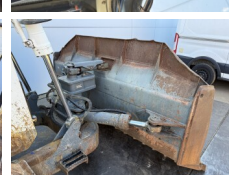

Erhältlich bei Boss Machinery! Dieser Liebherr PR724 Dozer von 2008 hat eine Motorleistung von 140 kW und zählt 11613 Betriebsstunden. Das Gesamtgewicht dieses Liebherr PR724 beträgt 18500 kg und die Abmessungen sind 6.94 x 2.42 x 3.38. Darüber hinaus ist dieser PR724 mit Camera, Ripper Valve ausgestattet. Die Liebherr Dozer hat auch eine CE + EPA - Kennzeichnung. Möchten Sie gerne weitere Informationen oder möchten Sie den Liebherr PR724 in unserem Garten ausprobieren? Informieren Sie uns bitte.

Maten / Gewichten

Abmessungen L*B*H 6.94 x 2.42 x 3.38
Gewicht 18500

Technische informatie

German Machine

Motor informatie

Motor marke Liebherr
Motor typ D934 LA6
Zylinder 4
Turbo
Motorleistung in kW 140

Banden / Rupsen

Plate % 50
Sprocket % 40

Chain %	50
Raupenbreite	60

Opties

Camera
Ripper Valve