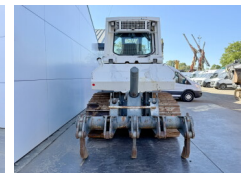

Erhältlich bei Boss Machinery! Dieser Liebherr PR724 Dozer von 2008 hat eine Motorleistung von 140 kW und zählt 11613 Betriebsstunden. Das Gesamtgewicht dieses Liebherr PR724 beträgt 18500 kg und die Abmessungen sind 6.94 x 2.42 x 3.38. Darüber hinaus ist dieser PR724 mit Camera, Ripper Valve ausgestattet. Die Liebherr Dozer hat auch eine CE + EPA - Kennzeichnung. Möchten Sie gerne weitere Informationen oder möchten Sie den Liebherr PR724 in unserem Garten ausprobieren? Informieren Sie uns bitte.

Maten / Gewichten

Abmessungen L*B*H 6.94 x 2.42 x 3.38
Gewicht 18500

Technische informatie

German Machine

Motor informatie

Motor marke Liebherr
Motor typ D934 LA6
Zylinder 4
Turbo
Motorleistung in kW 140

Banden / Rupsen

Plate % 50
Sprocket % 40

Chain %	50
Raupenbreite	60

Opties

Camera
Ripper Valve