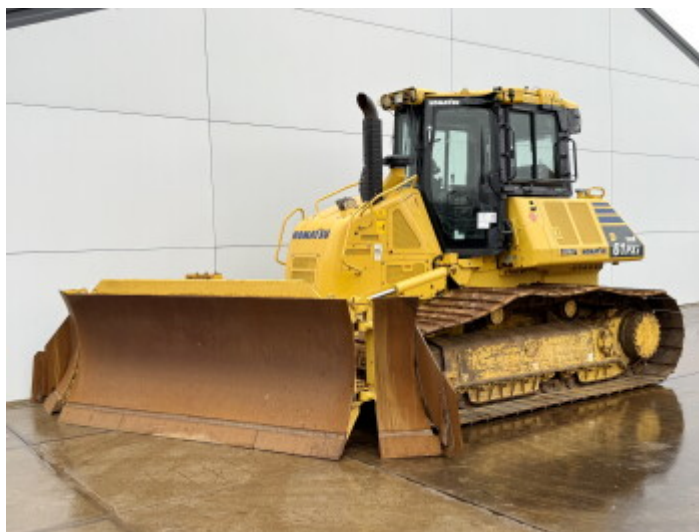

Komatsu

Komatsu D61PXi-24

BOSS
MACHINERY

€ 114.500excl.

Baujahr **2018**
Referenznummer **BM007244**
Arbeitsstunden **6.786**

Algemeen

Type D61PXi-24
Standort Veldhoven, Netherlands
Certificaat CE

Beschreibung

Erhältlich bei Boss Machinery! Dieser Komatsu D61PXi-24 Dozer von 2018 hat eine Motorleistung von 126 kW und zählt 6786 Betriebsstunden. Das Gesamtgewicht dieses Komatsu D61PXi-24 beträgt 19580 kg und die Abmessungen sind 5.43 x 2.99 x 3.32. Darüber hinaus ist dieser D61PXi-24 mit Camera, Klimaanlage, AdBlue, Radio, Bluetooth, Ripper Valve ausgestattet. Die Komatsu Dozer hat auch eine CE -Kennzeichnung. Möchten Sie gerne weitere Informationen oder möchten Sie den Komatsu D61PXi-24 in unserem Garten ausprobieren? Informieren Sie uns bitte.

Maten / Gewichten

Gewicht 19580
Abmessungen L*B*H 5.43 x 2.99 x 3.32

Technische informatie

German Machine

Motor informatie

Motor marke Komatsu
Motor typ SAA6D107E-3A
Zylinder 6
Turbo
Motorleistung in kW 126

Banden / Rupsen

Chain % 40

Plate %	30
Sprocket %	70
Raupenbreite	86 cm

Opties

Camera
Klimaanlage
AdBlue
Radio
Bluetooth
Ripper Valve