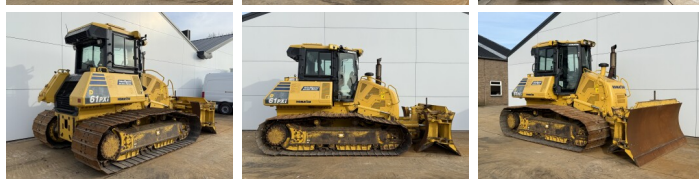

Komatsu

Komatsu D61PXi-24

BOSS
MACHINERY

€ 99.500excl.

Baujahr **2017**
Referenznummer **BM007232**
Arbeitsstunden **8.336**

Algemeen

Type **D61PXi-24**
Standort **Veldhoven, Netherlands**
Certificaat **CE + EPA**

Beschreibung

Erhältlich bei Boss Machinery! Dieser Komatsu D61PXi-24 Dozer von 2017 hat eine Motorleistung von 126 kW und zählt 8336 Betriebsstunden. Das Gesamtgewicht dieses Komatsu D61PXi-24 beträgt 19580 kg und die Abmessungen sind 5.47 x 2.99 x 3.30. Darüber hinaus ist dieser D61PXi-24 mit Bluetooth, Klimaanlage, Ripper Valve, Camera, AdBlue, Radio ausgestattet. Die Komatsu Dozer hat auch eine CE + EPA - Kennzeichnung. Möchten Sie gerne weitere Informationen oder möchten Sie den Komatsu D61PXi-24 in unserem Garten ausprobieren? Informieren Sie uns bitte.

Maten / Gewichten

Gewicht **19580**
Abmessungen L*B*H **5.47 x 2.99 x 3.30**

Motor informatie

Motor marke **Komatsu**
Motor typ **SAA6D107E-3-A**
Zylinder **6**
Turbo
Motorleistung in kW **126**

Banden / Rupsen

Chain % **40**
Plate % **30**
Sprocket % **60**
Raupenbreite **86 cm**