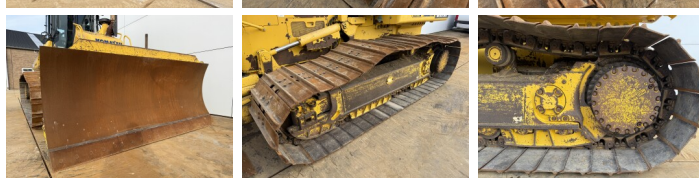

## Algemeen

Type **D61PXi-24**  
Standort **Veldhoven, Netherlands**  
Certificaat **CE + EPA**

Beschreibung

Erhältlich bei Boss Machinery! Dieser Komatsu D61PXi-24 Dozer von 2017 hat eine Motorleistung von 126 kW und zählt 8336 Betriebsstunden. Das Gesamtgewicht dieses Komatsu D61PXi-24 beträgt 19580 kg und die Abmessungen sind 5.47 x 2.99 x 3.30. Darüber hinaus ist dieser D61PXi-24 mit Bluetooth, Klimaanlage, Ripper Valve, Camera, AdBlue, Radio ausgestattet. Die Komatsu Dozer hat auch eine CE + EPA - Kennzeichnung. Möchten Sie gerne weitere Informationen oder möchten Sie den Komatsu D61PXi-24 in unserem Garten ausprobieren? Informieren Sie uns bitte.

## Banden / Rupsen

Chain % **40**  
Plate % **30**  
Sprocket % **60**  
Raupenbreite **86 cm**