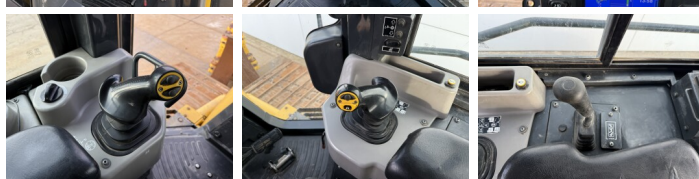

Komatsu

Komatsu D61PXi-24

BOSS
MACHINERY

€ 99.500excl.

Baujahr **2017**
Referenznummer **BM007232**
Arbeitsstunden **8.336**

Algemeen

Type **D61PXi-24**
Standort **Veldhoven, Netherlands**
Certificaat **CE + EPA**

Beschreibung

Erhältlich bei Boss Machinery! Dieser Komatsu D61PXi-24 Dozer von 2017 hat eine Motorleistung von 126 kW und zählt 8336 Betriebsstunden. Das Gesamtgewicht dieses Komatsu D61PXi-24 beträgt 19580 kg und die Abmessungen sind 5.47 x 2.99 x 3.30. Darüber hinaus ist dieser D61PXi-24 mit Bluetooth, Klimaanlage, Ripper Valve, Camera, AdBlue, Radio ausgestattet. Die Komatsu Dozer hat auch eine CE + EPA - Kennzeichnung. Möchten Sie gerne weitere Informationen oder möchten Sie den Komatsu D61PXi-24 in unserem Garten ausprobieren? Informieren Sie uns bitte.

Maten / Gewichten

Gewicht **19580**
Abmessungen L*B*H **5.47 x 2.99 x 3.30**

Motor informatie

Motor marke **Komatsu**
Motor typ **SAA6D107E-3-A**
Zylinder **6**
Turbo
Motorleistung in kW **126**

Banden / Rupsen

Chain % **40**
Plate % **30**
Sprocket % **60**
Raupenbreite **86 cm**