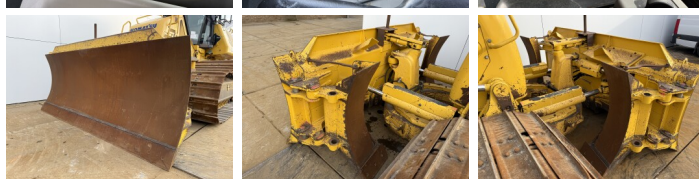

## Algemeen

Type **D61PXi-24**  
Standort **Veldhoven, Netherlands**  
Certificaat **CE + EPA**

Beschreibung

Erhältlich bei Boss Machinery! Dieser Komatsu D61PXi-24 Dozer von 2017 hat eine Motorleistung von 126 kW und zählt 8336 Betriebsstunden. Das Gesamtgewicht dieses Komatsu D61PXi-24 beträgt 19580 kg und die Abmessungen sind 5.47 x 2.99 x 3.30. Darüber hinaus ist dieser D61PXi-24 mit Bluetooth, Klimaanlage, Ripper Valve, Camera, AdBlue, Radio ausgestattet. Die Komatsu Dozer hat auch eine CE + EPA - Kennzeichnung. Möchten Sie gerne weitere Informationen oder möchten Sie den Komatsu D61PXi-24 in unserem Garten ausprobieren? Informieren Sie uns bitte.

## Maten / Gewichten

Gewicht **19580**  
Abmessungen L\*B\*H **5.47 x 2.99 x 3.30**

## Banden / Rupsen

Chain % **40**  
Plate % **30**  
Sprocket % **60**  
Raupenbreite **86 cm**