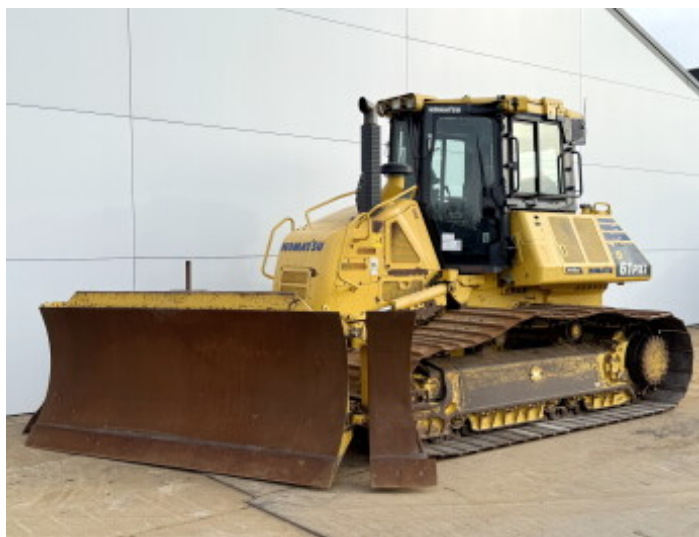

Komatsu

Komatsu D61PXi-24

BOSS
MACHINERY

€ 99.500excl.

Baujahr **2017**
Referenznummer **BM007232**
Arbeitsstunden **8.336**

Algemeen

Type **D61PXi-24**
Standort **Veldhoven, Netherlands**
Certificaat **CE + EPA**

Beschreibung

Erhältlich bei Boss Machinery! Dieser Komatsu D61PXi-24 Dozer von 2017 hat eine Motorleistung von 126 kW und zählt 8336 Betriebsstunden. Das Gesamtgewicht dieses Komatsu D61PXi-24 beträgt 19580 kg und die Abmessungen sind 5.47 x 2.99 x 3.30. Darüber hinaus ist dieser D61PXi-24 mit Bluetooth, Klimaanlage, Ripper Valve, Camera, AdBlue, Radio ausgestattet. Die Komatsu Dozer hat auch eine CE + EPA - Kennzeichnung. Möchten Sie gerne weitere Informationen oder möchten Sie den Komatsu D61PXi-24 in unserem Garten ausprobieren? Informieren Sie uns bitte.

Maten / Gewichten

Gewicht **19580**
Abmessungen L*B*H **5.47 x 2.99 x 3.30**

Motor informatie

Motor marke **Komatsu**
Motor typ **SAA6D107E-3-A**
Zylinder **6**
Turbo
Motorleistung in kW **126**

Banden / Rupsen

Chain % **40**
Plate % **30**
Sprocket % **60**
Raupenbreite **86 cm**