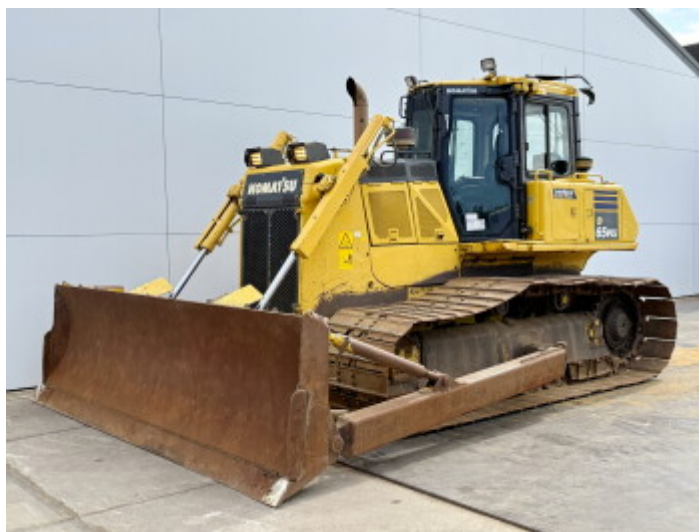

Komatsu

Komatsu D65PXi-18

BOSS
MACHINERY

€ 64.500excl.

Baujahr **2017**
Referenznummer **BM006949**
Arbeitsstunden **12.069**

Algemeen

Type D65PXi-18
Standort Veldhoven, Netherlands
Certificaat CE + EPA

Beschreibung

Erhältlich bei Boss Machinery! Dieser Komatsu D65PXi-18 Dozer von 2017 hat eine Motorleistung von 164 kW und zählt 12069 Betriebsstunden. Das Gesamtgewicht dieses Komatsu D65PXi-18 beträgt 21600 kg und die Abmessungen sind 5.77 x 3.97 x 3.28. Darüber hinaus ist dieser D65PXi-18 mit Climate Control, Camera, Radio, Klimaanlage ausgestattet. Die Komatsu Dozer hat auch eine CE + EPA -Kennzeichnung. Möchten Sie gerne weitere Informationen oder möchten Sie den Komatsu D65PXi-18 in unserem Garten ausprobieren? Informieren Sie uns bitte.

Maten / Gewichten

Gewicht 21600
Abmessungen L*B*H 5.77 x 3.97 x 3.28

Motor informatie

Motor marke Komatsu
Motor typ SAA6D114E-6
Zylinder 6
Turbo
Motorleistung in kW 164

Banden / Rupsen

Plate % 40
Sprocket % 40
Chain % 40
Raupenbreite 91 cm