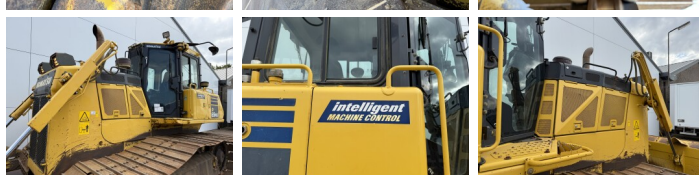

Komatsu

Komatsu D65PXi-18

BOSS
MACHINERY

€ 64.500excl.

Baujahr **2017**
Referenznummer **BM006949**
Arbeitsstunden **12.069**

Algemeen

Type D65PXi-18
Standort Veldhoven, Netherlands
Certificaat CE + EPA

Beschreibung

Erhältlich bei Boss Machinery! Dieser Komatsu D65PXi-18 Dozer von 2017 hat eine Motorleistung von 164 kW und zählt 12069 Betriebsstunden. Das Gesamtgewicht dieses Komatsu D65PXi-18 beträgt 21600 kg und die Abmessungen sind 5.77 x 3.97 x 3.28. Darüber hinaus ist dieser D65PXi-18 mit Climate Control, Camera, Radio, Klimaanlage ausgestattet. Die Komatsu Dozer hat auch eine CE + EPA -Kennzeichnung. Möchten Sie gerne weitere Informationen oder möchten Sie den Komatsu D65PXi-18 in unserem Garten ausprobieren? Informieren Sie uns bitte.

Maten / Gewichten

Gewicht 21600
Abmessungen L*B*H 5.77 x 3.97 x 3.28

Motor informatie

Motor marke Komatsu
Motor typ SAA6D114E-6
Zylinder 6
Turbo
Motorleistung in kW 164

Banden / Rupsen

Plate % 40
Sprocket % 40
Chain % 40
Raupenbreite 91 cm