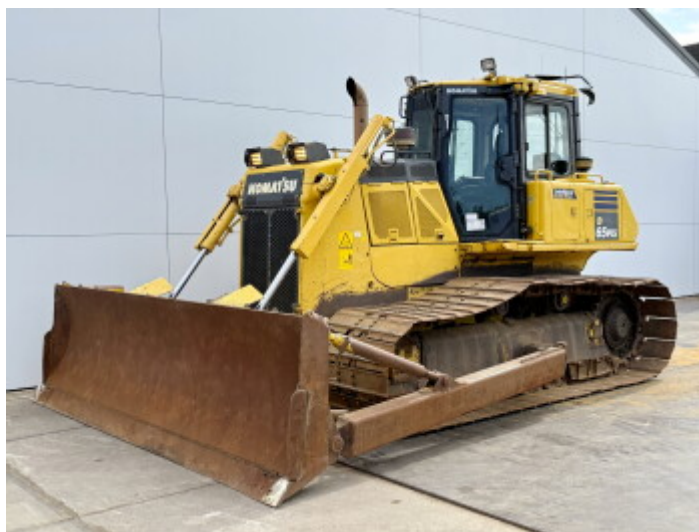

Komatsu

Komatsu D65PXi-18

€ 64.500excl.

Baujahr **2017**
Referenznummer **BM006949**
Arbeitsstunden **12.069**

Algemeen

Type **D65PXi-18**
Standort **Veldhoven, Netherlands**
Certificaat **CE + EPA**

Beschreibung

Erhältlich bei Boss Machinery! Dieser Komatsu D65PXi-18 Dozer von 2017 hat eine Motorleistung von 164 kW und zählt 12069 Betriebsstunden. Das Gesamtgewicht dieses Komatsu D65PXi-18 beträgt 21600 kg und die Abmessungen sind 5.77 x 3.97 x 3.28. Darüber hinaus ist dieser D65PXi-18 mit Radio, Klimaanlage, Climate Control, Camera ausgestattet. Die Komatsu Dozer hat auch eine CE + EPA - Kennzeichnung. Möchten Sie gerne weitere Informationen oder möchten Sie den Komatsu D65PXi-18 in unserem Garten ausprobieren? Informieren Sie uns bitte.

Maten / Gewichten

Abmessungen L*B*H **5.77 x 3.97 x 3.28**
Gewicht **21600**

Motor informatie

Motor marke **Komatsu**
Motor typ **SAA6D114E-6**
Zylinder **6**
Turbo
Motorleistung in kW **164**

Banden / Rupsen

Sprocket % **40**
Chain % **40**
Plate % **40**
Raupenbreite **91 cm**

BOSS
MACHINERY

Opties

Radio

Klimaanlage

Climate Control

Camera