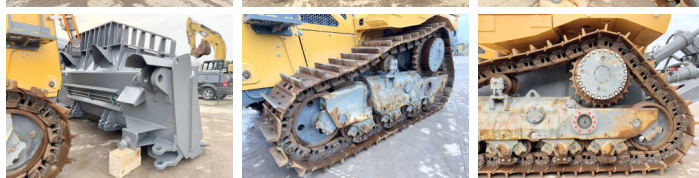

Liebherr

Liebherr PR766 05 Gen 8

BOSS
MACHINERY

€ 545.000excl.

Baujahr **2022**
Referenznummer **BM006462**
Arbeitsstunden **149**

Algemeen

Type PR766 05 Gen 8
Standort Veldhoven, Netherlands
Certificaat CE
Chassis nummer VAUZ1681TZT021083

Beschreibung

Erhältlich bei Boss Machinery! Dieser Liebherr PR766 05 Gen 8 Dozer von 2022 hat eine Motorleistung von 360 kW und zählt 149 Betriebsstunden. Das Gesamtgewicht dieses Liebherr PR766 05 Gen 8 beträgt 54300 kg und die Abmessungen sind 7.05 x 2.90 x 4.00. Darüber hinaus ist dieser PR766 05 Gen 8 mit Klimaanlage, Luftgefederter Fahrersitz, Climate Control, AdBlue, Pressurised Cabin, Camera, Radio, Backup alarm, Heated Seat, Extra hydraulische Funktion ausgestattet. Die Liebherr Dozer hat auch eine CE -Kennzeichnung. Möchten Sie gerne weitere Informationen oder möchten Sie den Liebherr PR766 05 Gen 8 in unserem Garten ausprobieren? Informieren Sie uns bitte.

Maten / Gewichten

Blade Width 4.33m
Gewicht 54300
Abmessungen L*B*H 7.05 x 2.90 x 4.00

Technische informatie

Fuel Tank: 800L

Motor informatie

Motor marke Liebherr
Motor typ D9508 A7
Zylinder 8
Turbo

Motorleistung in kW 360

Banden / Rupsen

Chain %	100
Sprocket %	100
Plate %	100
Raupenbreite	61 cm

Opties

Klimaanlage
Luftgefederter Fahrersitz
Climate Control
AdBlue
Pressurised Cabin
Camera
Radio
Backup alarm
Heated Seat
Extra hydraulische Funktion