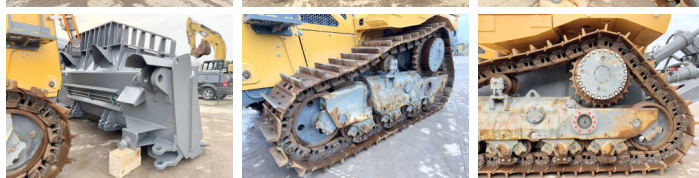

Liebherr

Liebherr PR766 05 Gen 8

BOSS
MACHINERY

€ 545.000excl.

Baujahr 2022
Referenznummer BM006462
Arbeitsstunden 149

Algemeen

Type PR766 05 Gen 8
Standort Veldhoven, Netherlands
Certificaat CE
Chassis nummer VAUZ1681TZT021083

Beschreibung

Erhältlich bei Boss Machinery! Dieser Liebherr PR766 05 Gen 8 Dozer von 2022 hat eine Motorleistung von 360 kW und zählt 149 Betriebsstunden. Das Gesamtgewicht dieses Liebherr PR766 05 Gen 8 beträgt 54300 kg und die Abmessungen sind 7.05 x 2.90 x 4.00. Darüber hinaus ist dieser PR766 05 Gen 8 mit Heated Seat, Klimaanlage, Luftgefederter Fahrersitz, Climate Control, Pressurised Cabin, AdBlue, Radio, Camera, Backup alarm, Extra hydraulische Funktion ausgestattet. Die Liebherr Dozer hat auch eine CE -Kennzeichnung. Möchten Sie gerne weitere Informationen oder möchten Sie den Liebherr PR766 05 Gen 8 in unserem Garten ausprobieren? Informieren Sie uns bitte.

Maten / Gewichten

Abmessungen L*B*H 7.05 x 2.90 x 4.00
Blade Width 4.33m
Gewicht 54300

Technische informatie

Fuel Tank: 800L

Motor informatie

Motor marke Liebherr
Motor typ D9508 A7
Zylinder 8
Turbo

Motorleistung in kW 360

Banden / Rupsen

Plate %	100
Chain %	100
Sprocket %	100
Raupenbreite	61 cm

Opties

Heated Seat
Klimaanlage
Luftgefederter Fahrersitz
Climate Control
Pressurised Cabin
AdBlue
Radio
Camera
Backup alarm
Extra hydraulische Funktion